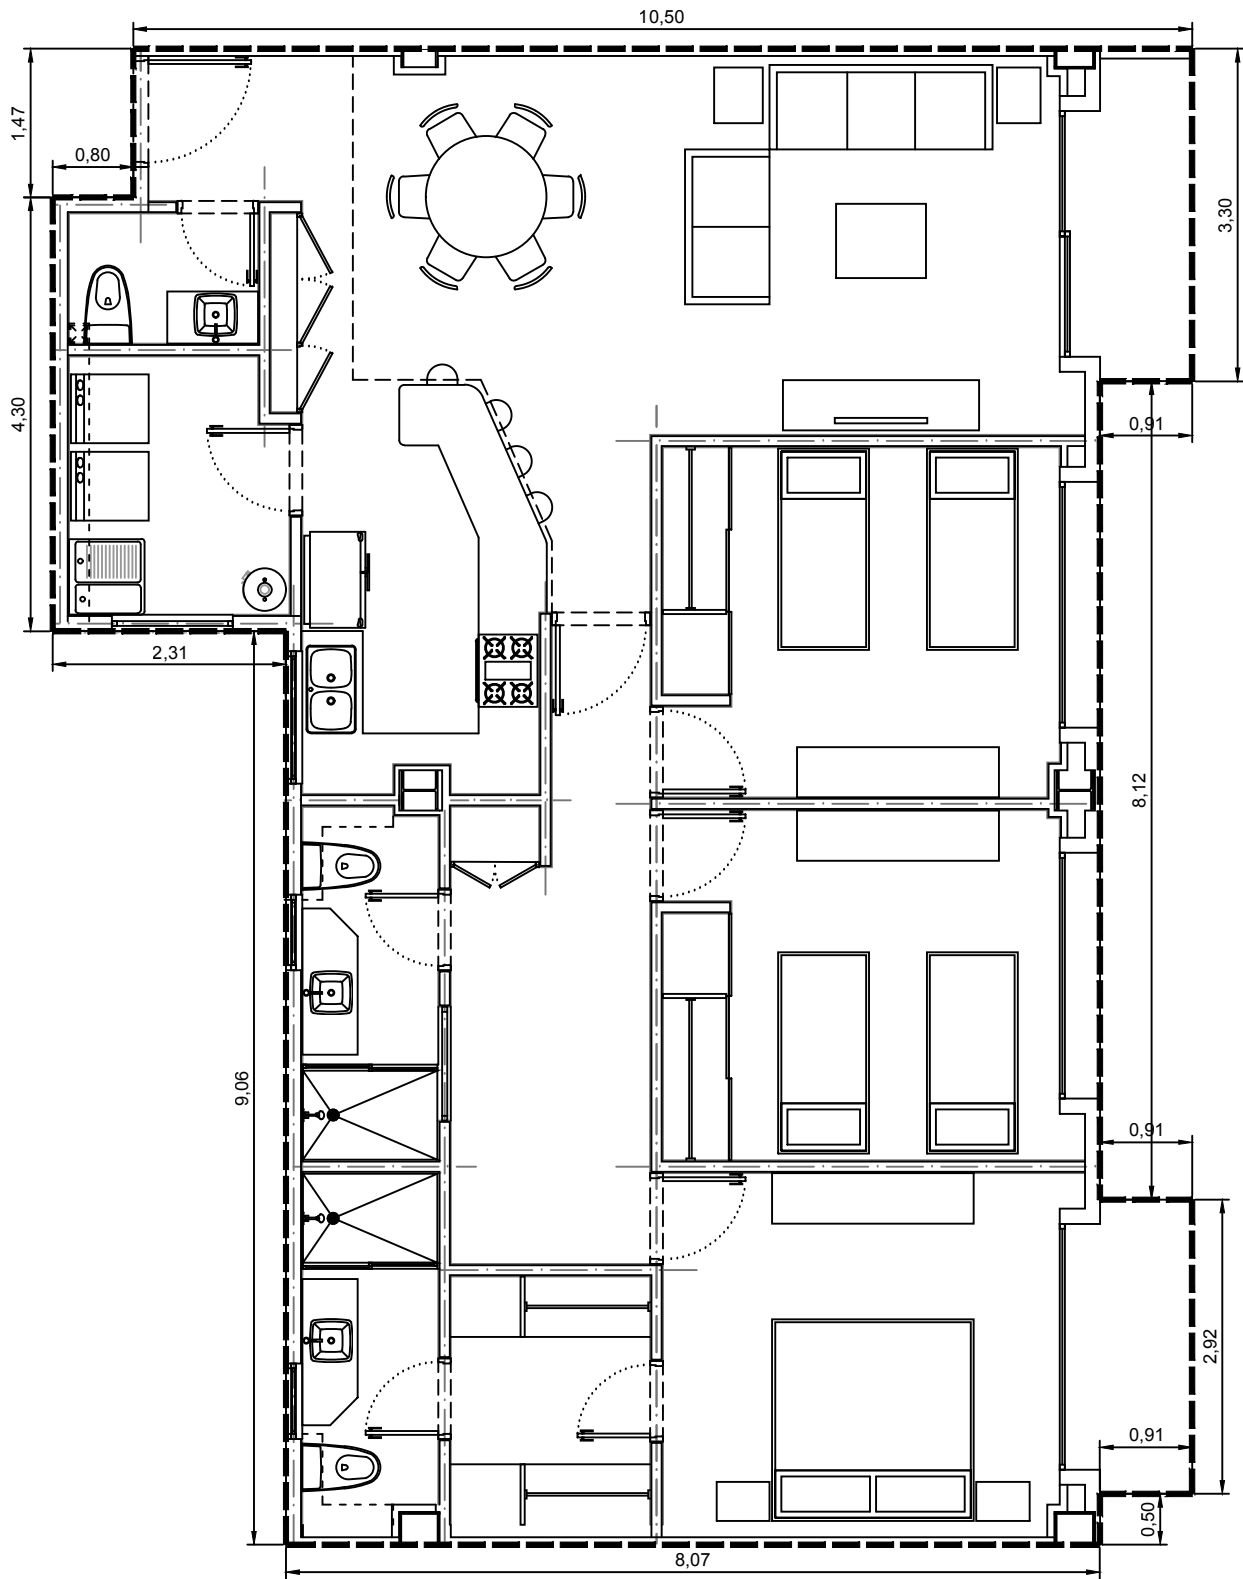

Area interior: 131.07m²
Area balcón: 6.04m²
Area total: 137.11m²

Escala: 1:75

Departamento 3304-08 - Edificio 3 - C3 - Piso 4
Villa Bosque