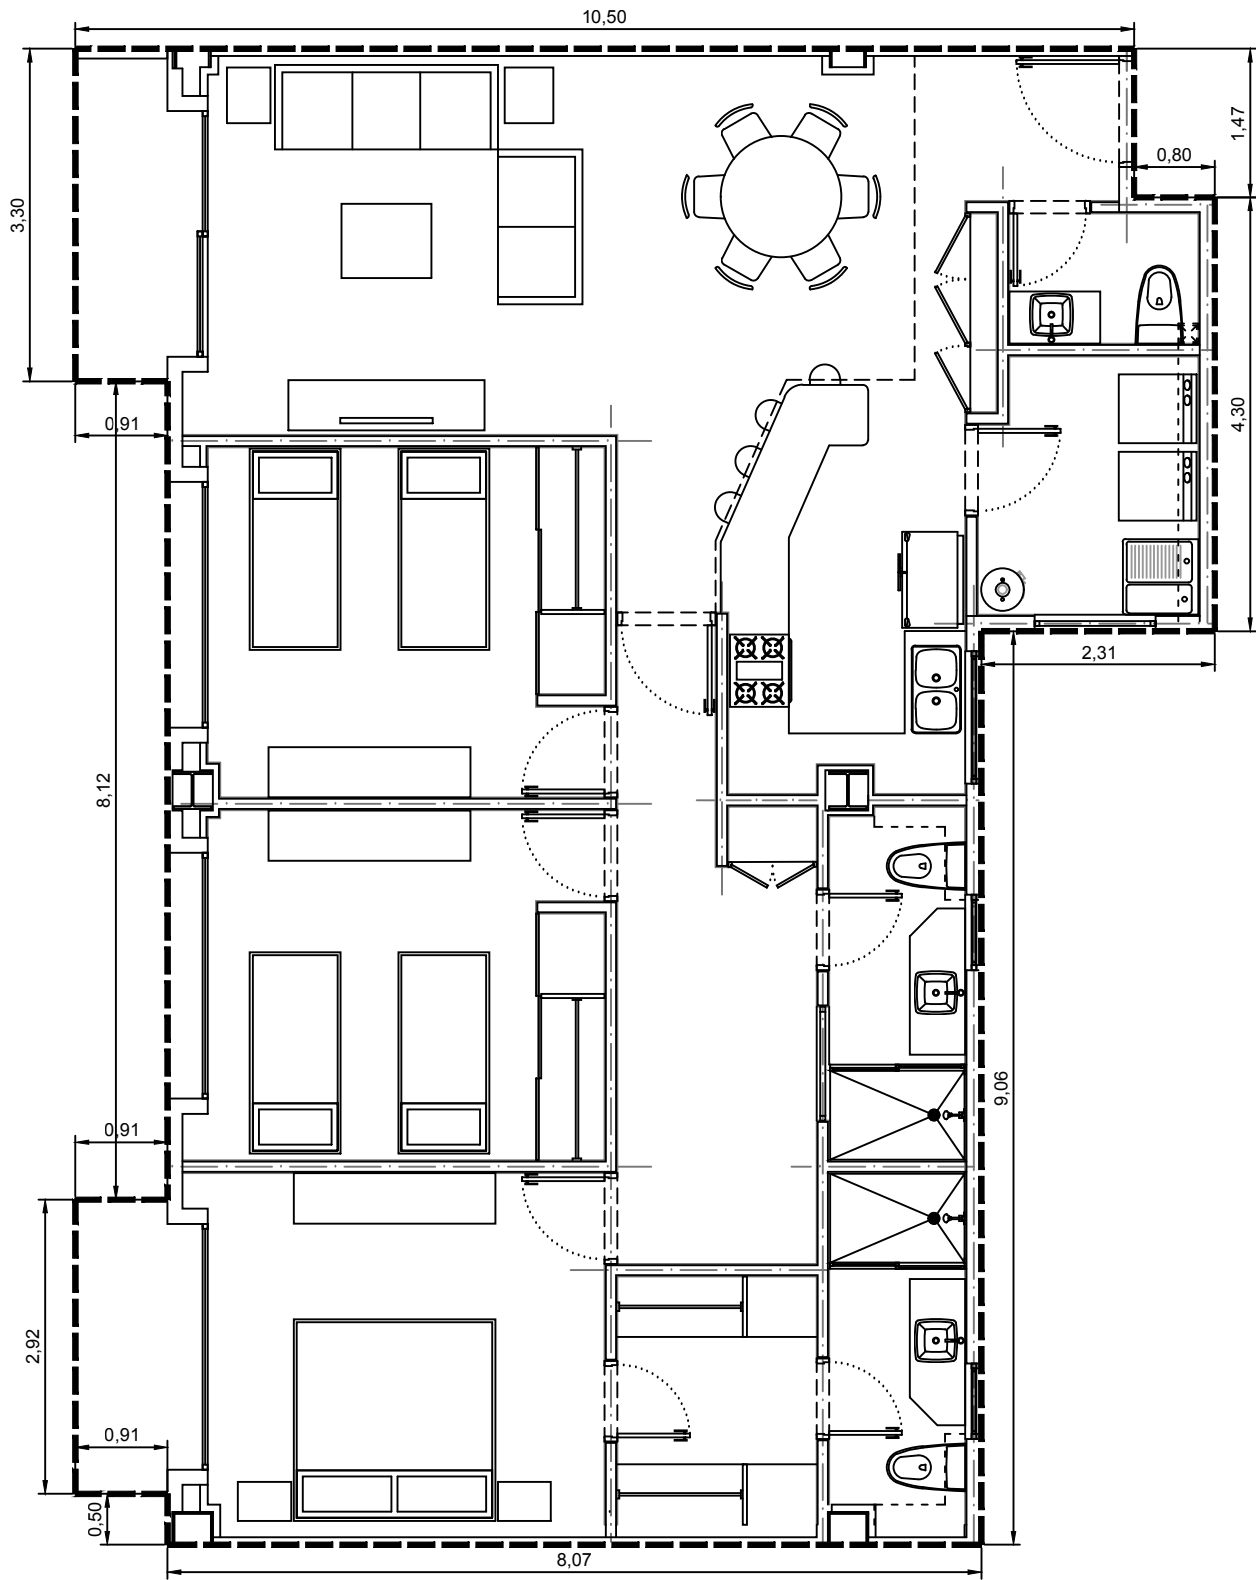

Area interior: 131.07m²
Area balcón: 6.04m²
Area total: 137.11m²

Escala: 1:75

Departamento 3304-09 - Edificio 3 - C3 - Piso 4
Villa Bosque