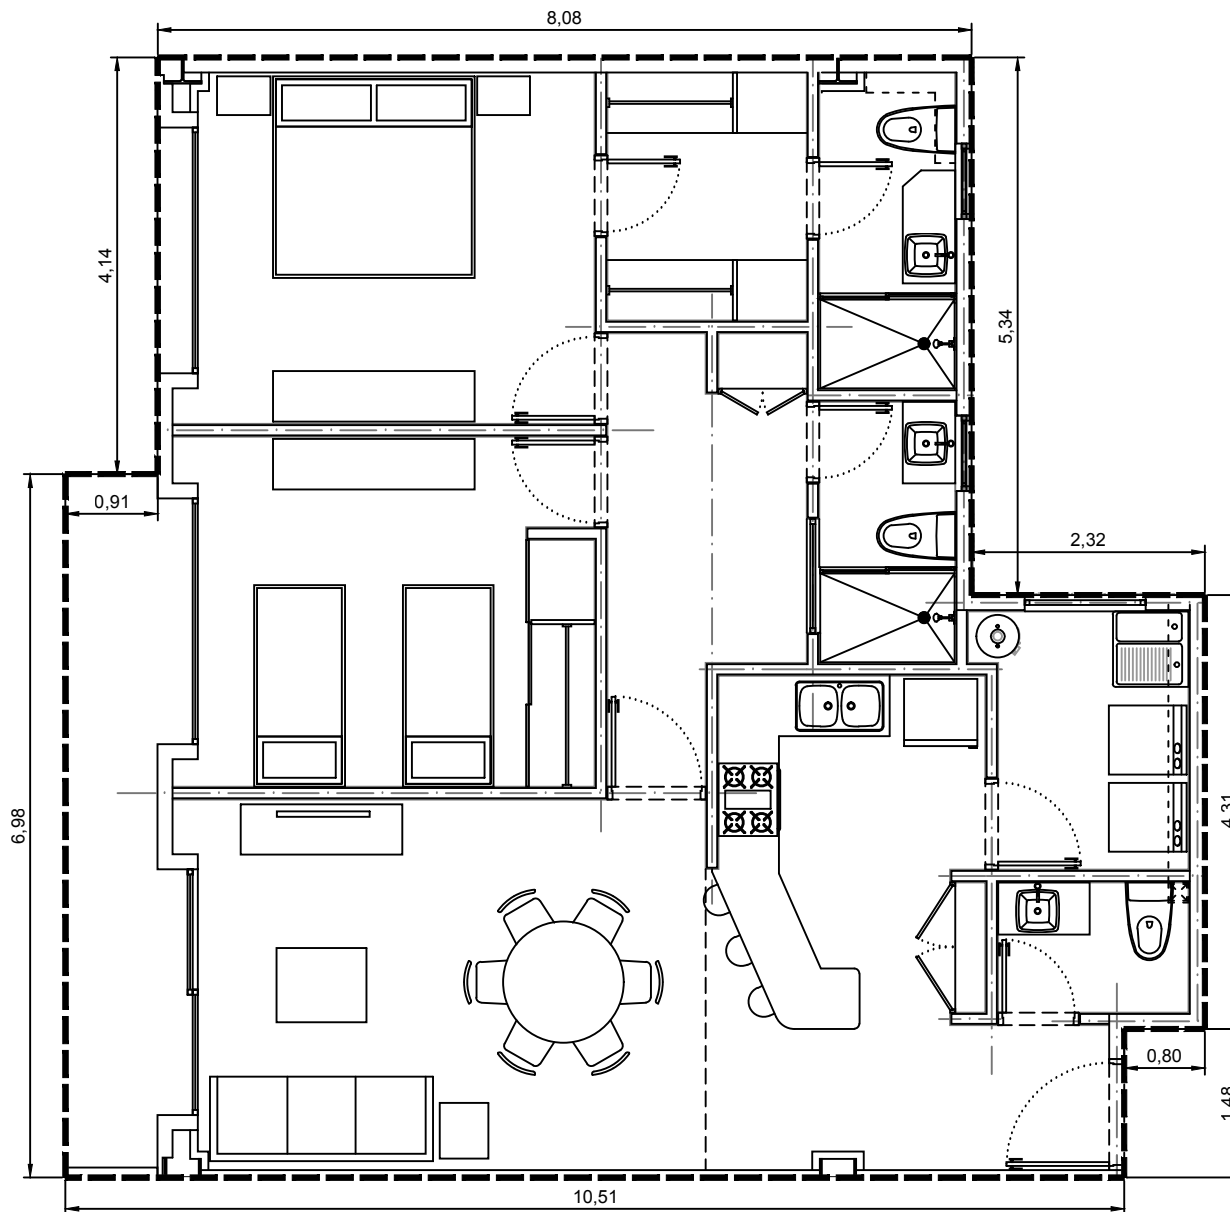

Area interior: 101.35m<sup>2</sup>  
Area balcón: 6.04m<sup>2</sup>  
Area total: 107.39m<sup>2</sup>

Escala: 1:75

Departamento 3304-10 - Edificio 3 - C3 - Piso 4  
Villa Bosque