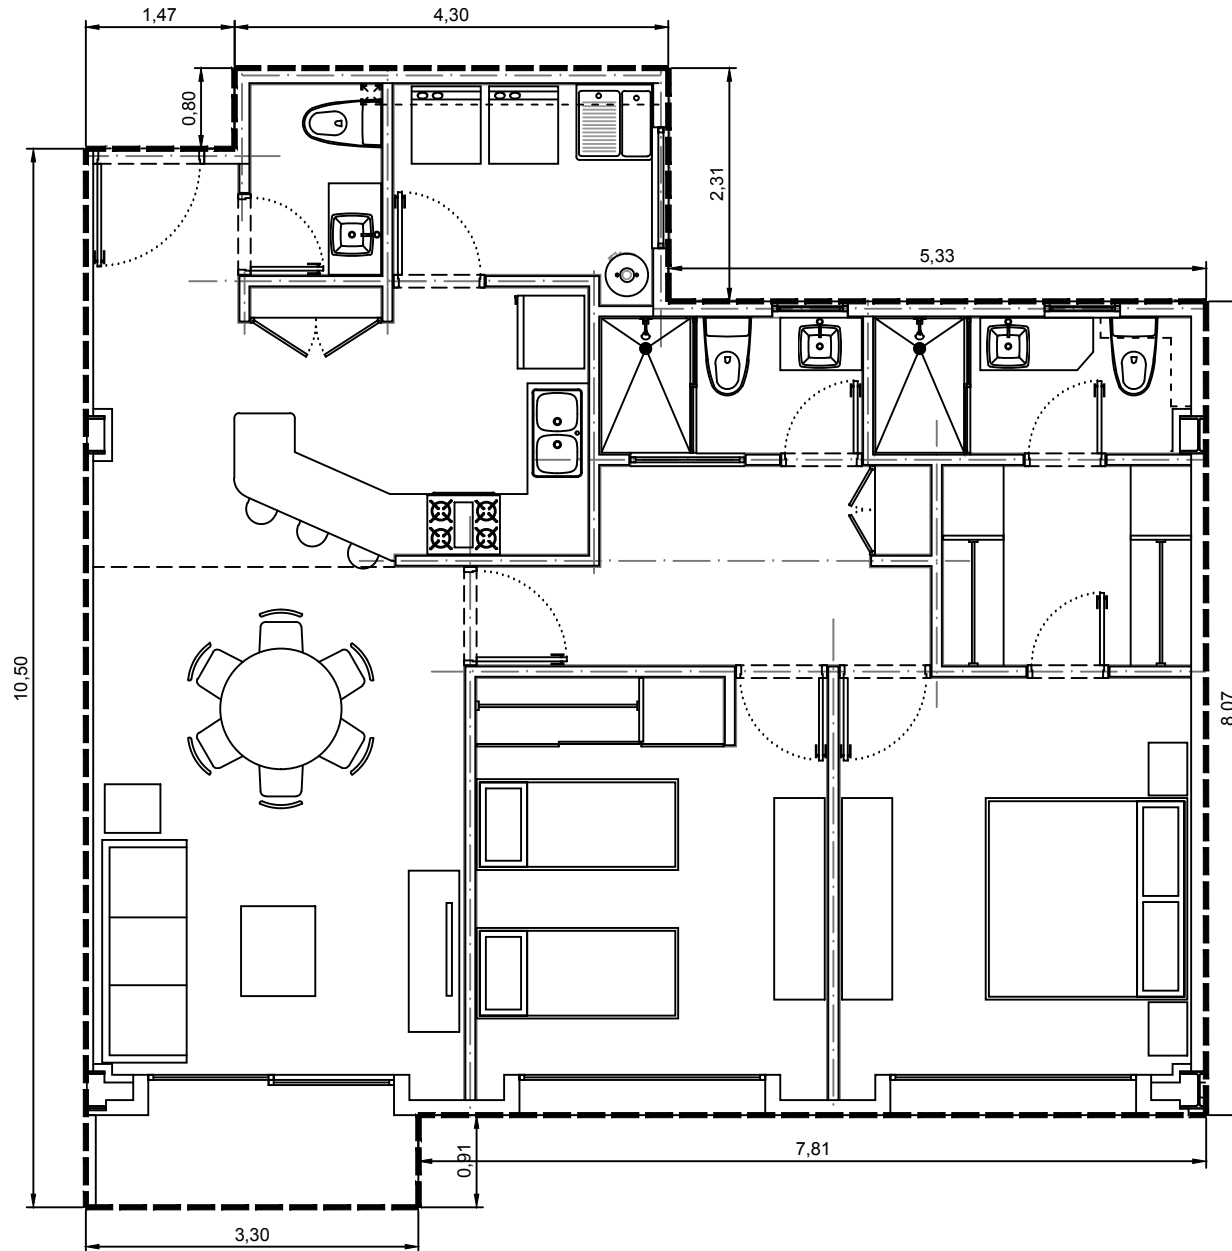

Area interior: 101.35m²
Area balcón: 2.67m²
Area total: 104.02m²

Escala: 1:75

Departamento 3305-01 - Edificio 3 - C3 - Piso 5
Villa Bosque