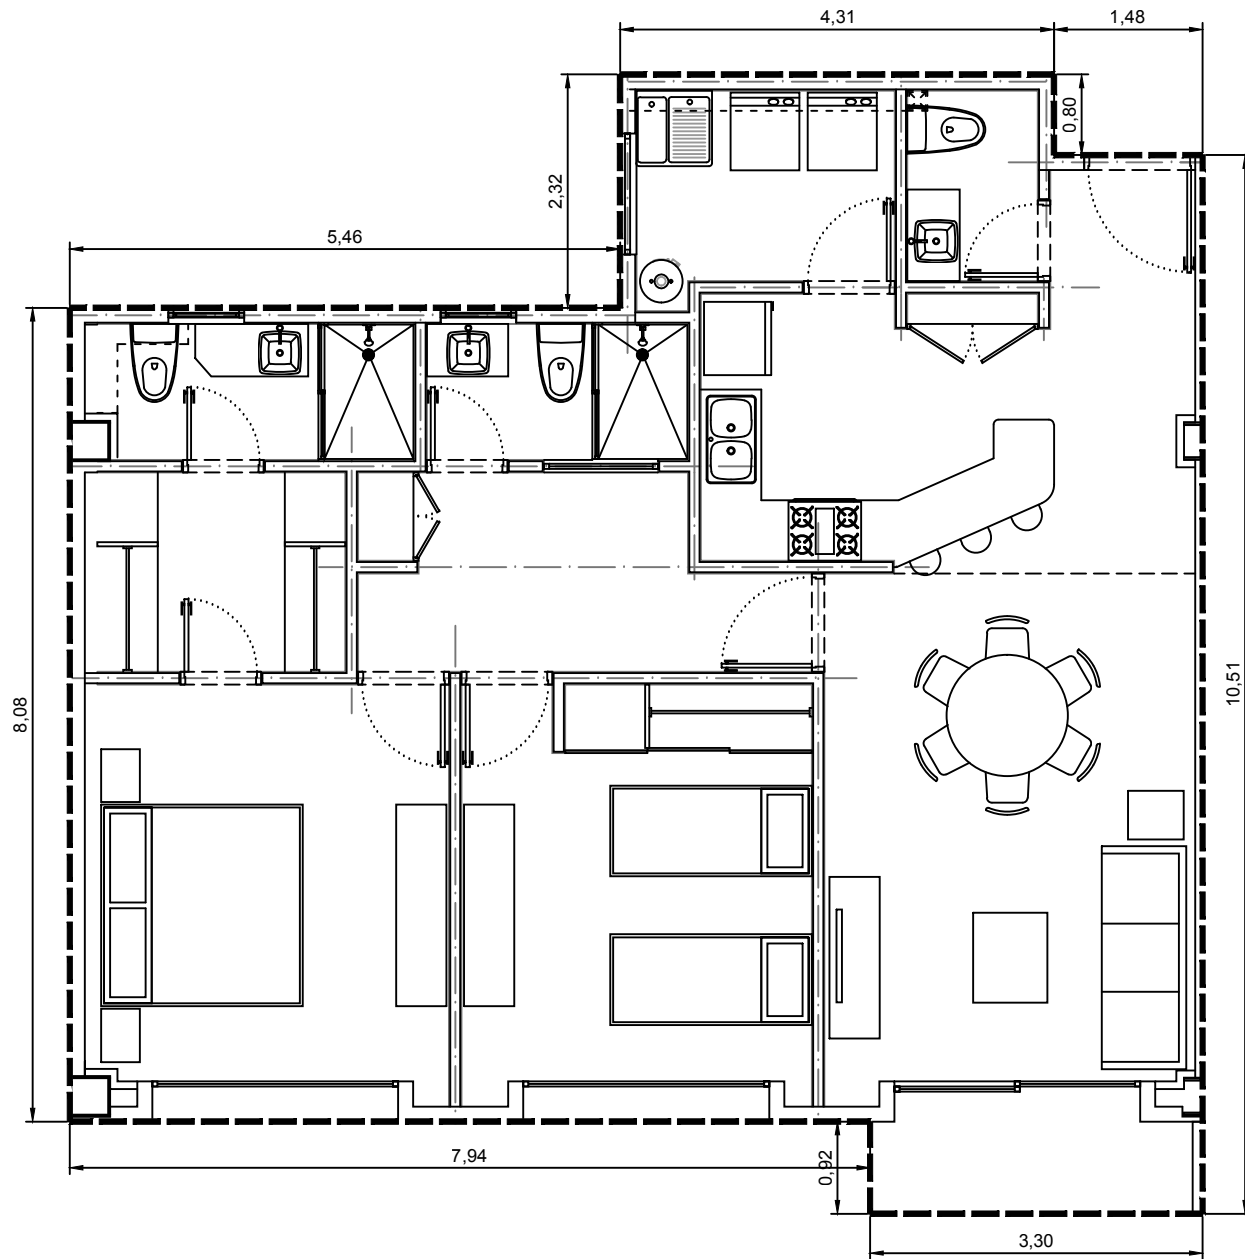

Area interior: 101.35m²
Area balcón: 2.67m²
Area total: 104.02m²

Escala: 1:75

Departamento 3305-02 - Edificio 3 - C3 - Piso 5
Villa Bosque