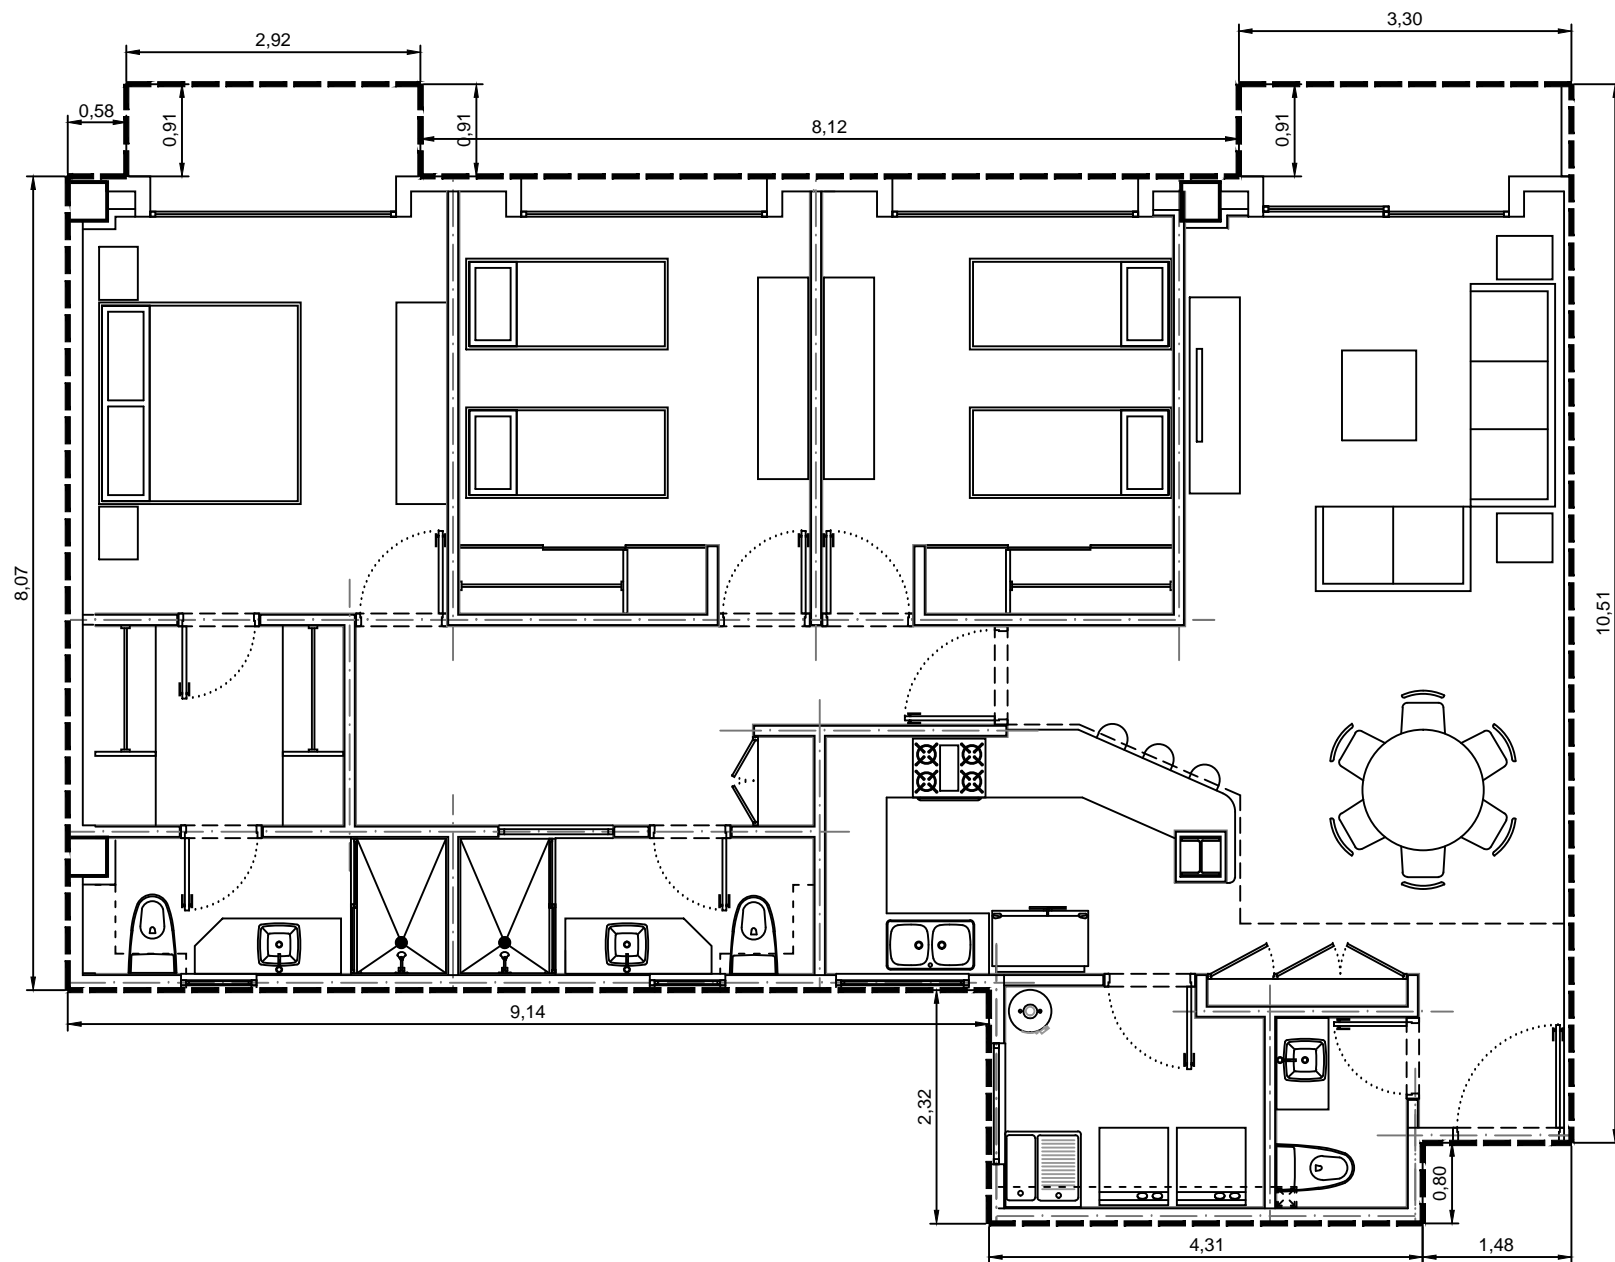

Area interior: 131.07m<sup>2</sup>  
Area balcon: 6.04m<sup>2</sup>  
Area total: 137.11M<sup>2</sup>

Escala: 1:75

Departamento 3305-03 - Edificio 3 - C3 - Piso 5  
Villa Bosque