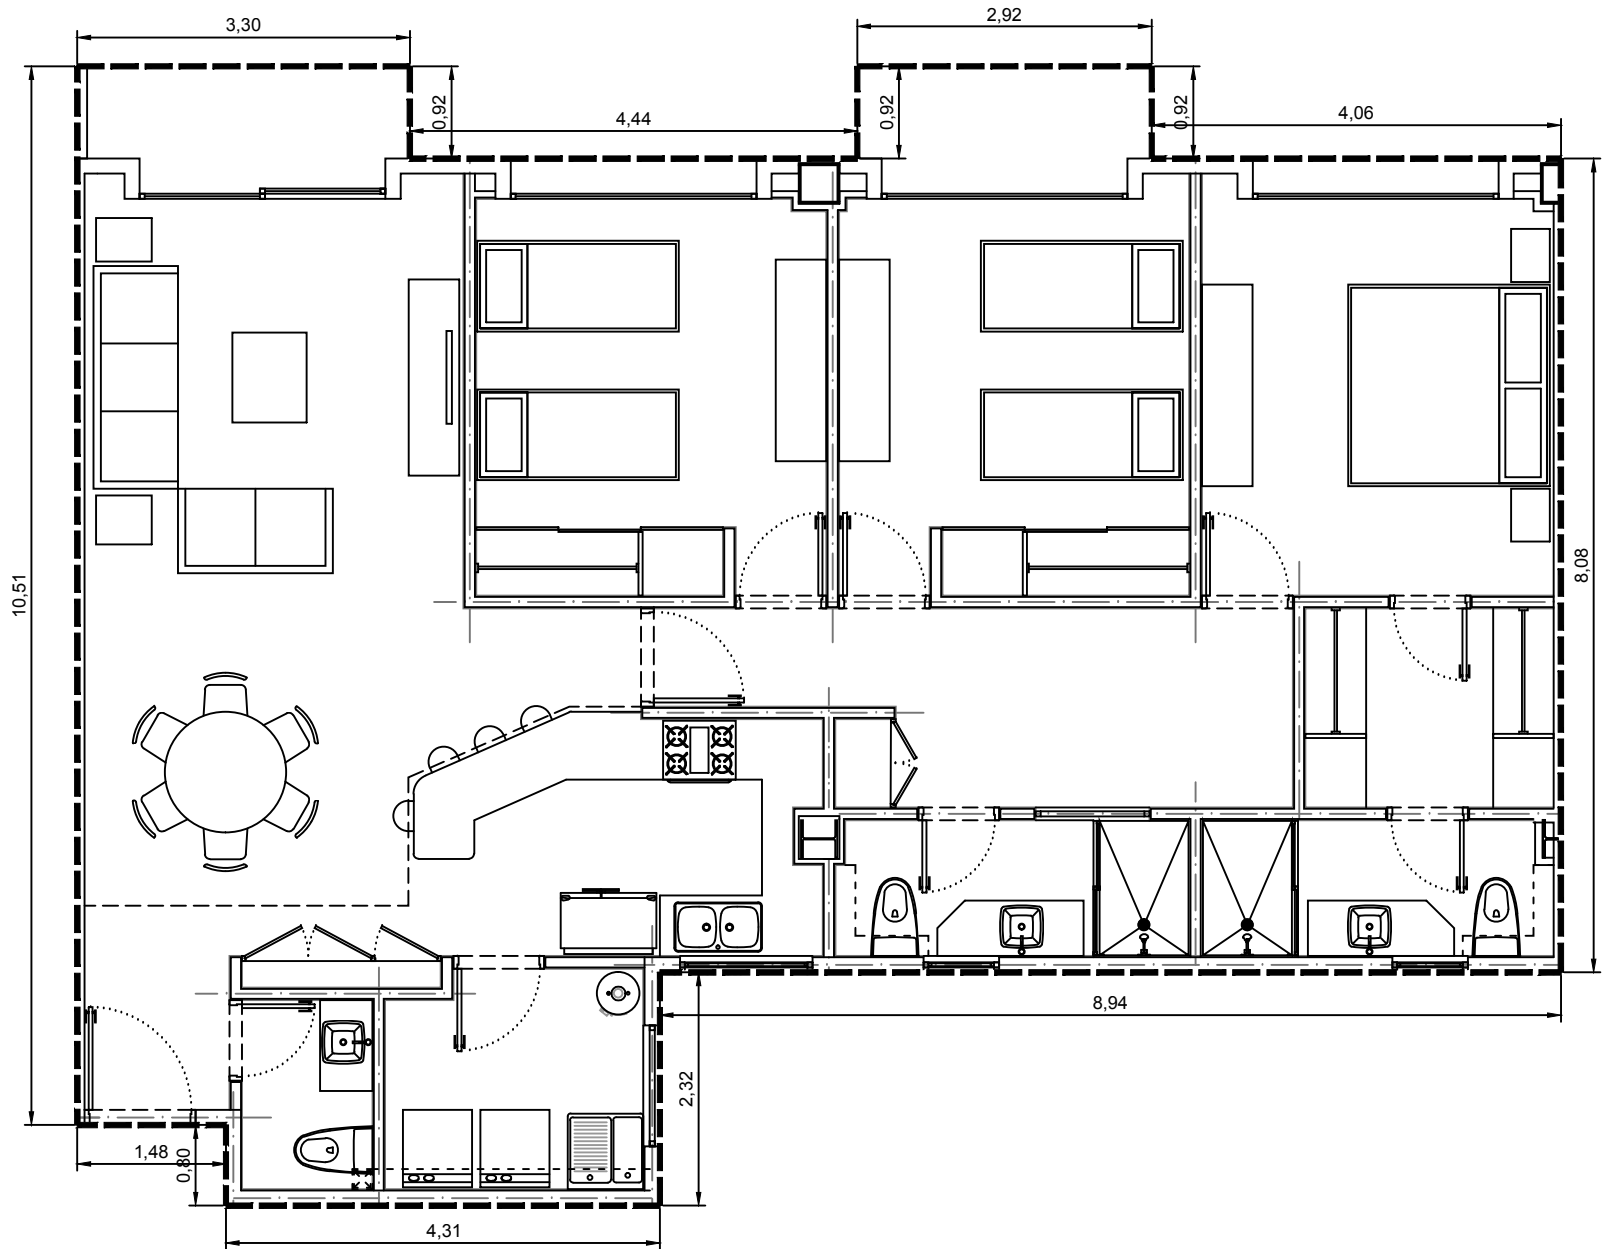

Area interior: 131.07m<sup>2</sup>  
Area balcón: 6.04m<sup>2</sup>  
Area total: 137.11m<sup>2</sup>

Escala: 1:75

Departamento 3305-04 - Edificio 3 - C3 - Piso 5  
Villa Bosque