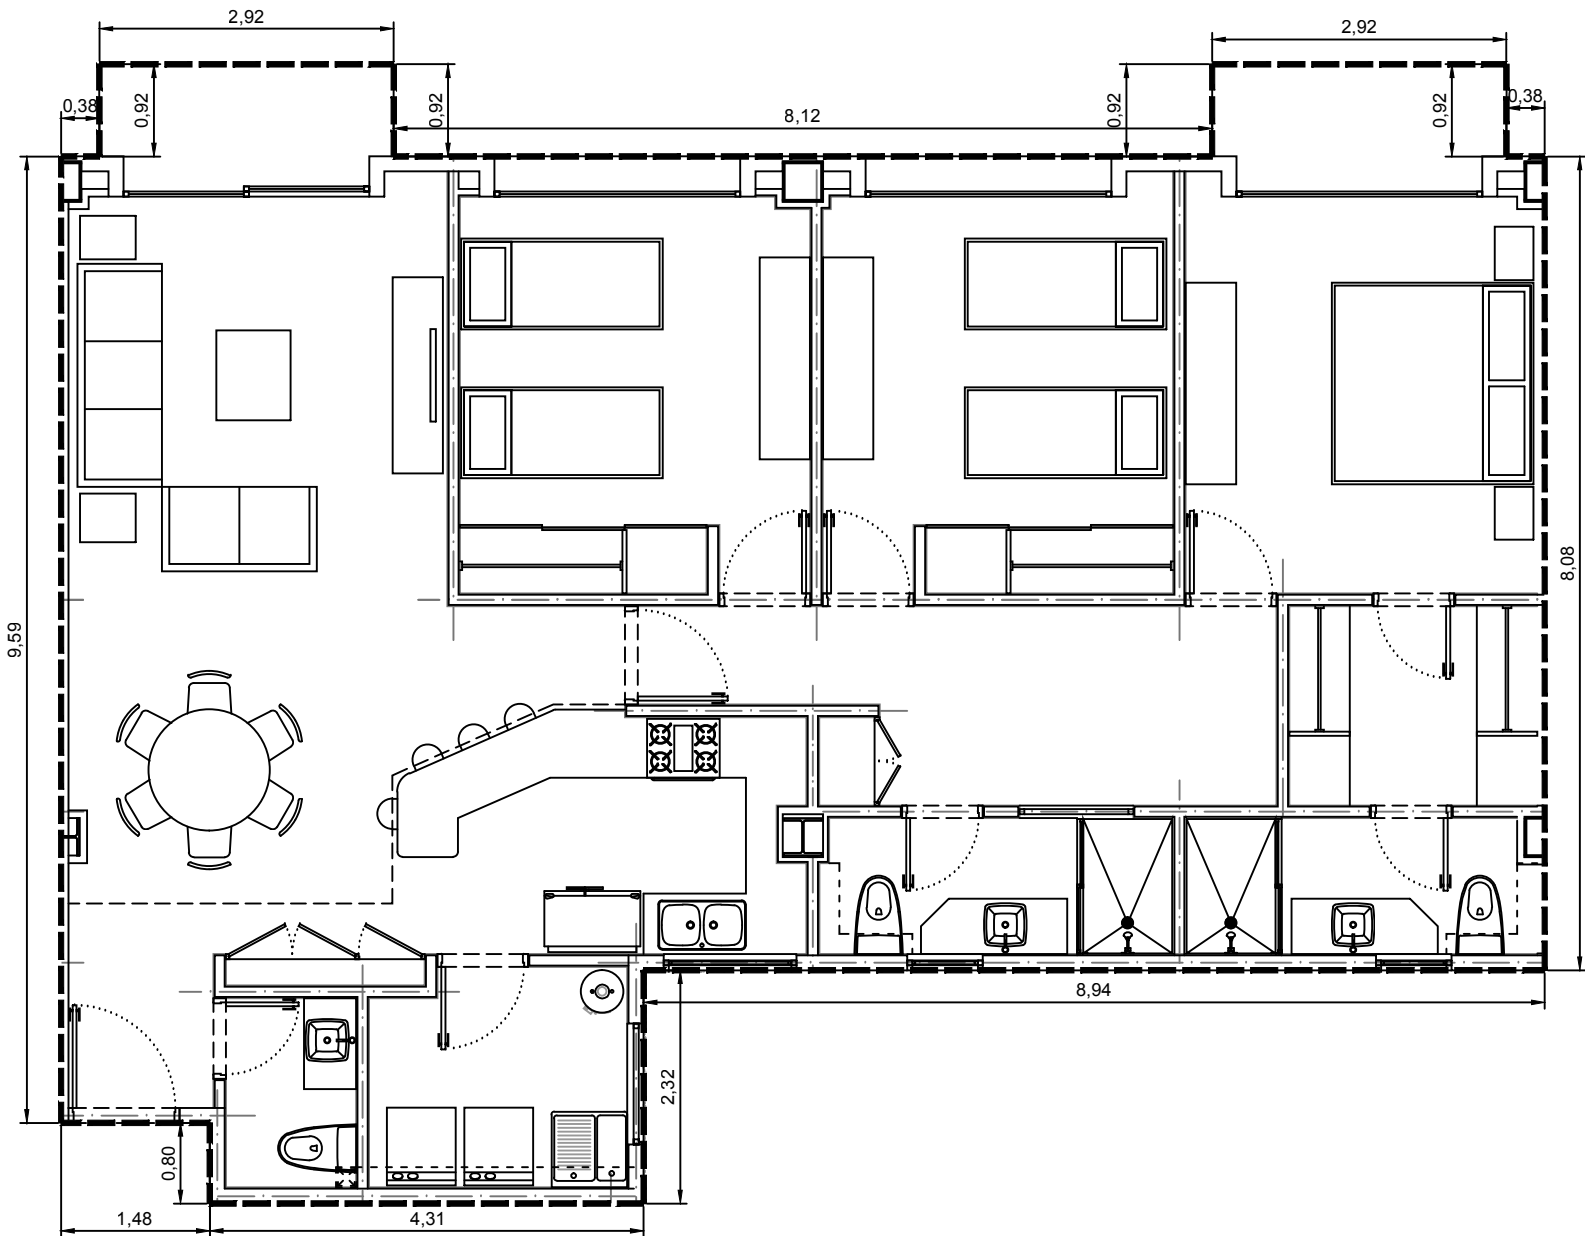

Area interior: 131.07m²
Area balcón: 6.04m²
Area total: 137.11m²

Escala: 1:75

Departamento 3305-05 - Edificio 3 - C3 - Piso 5
Villa Bosque