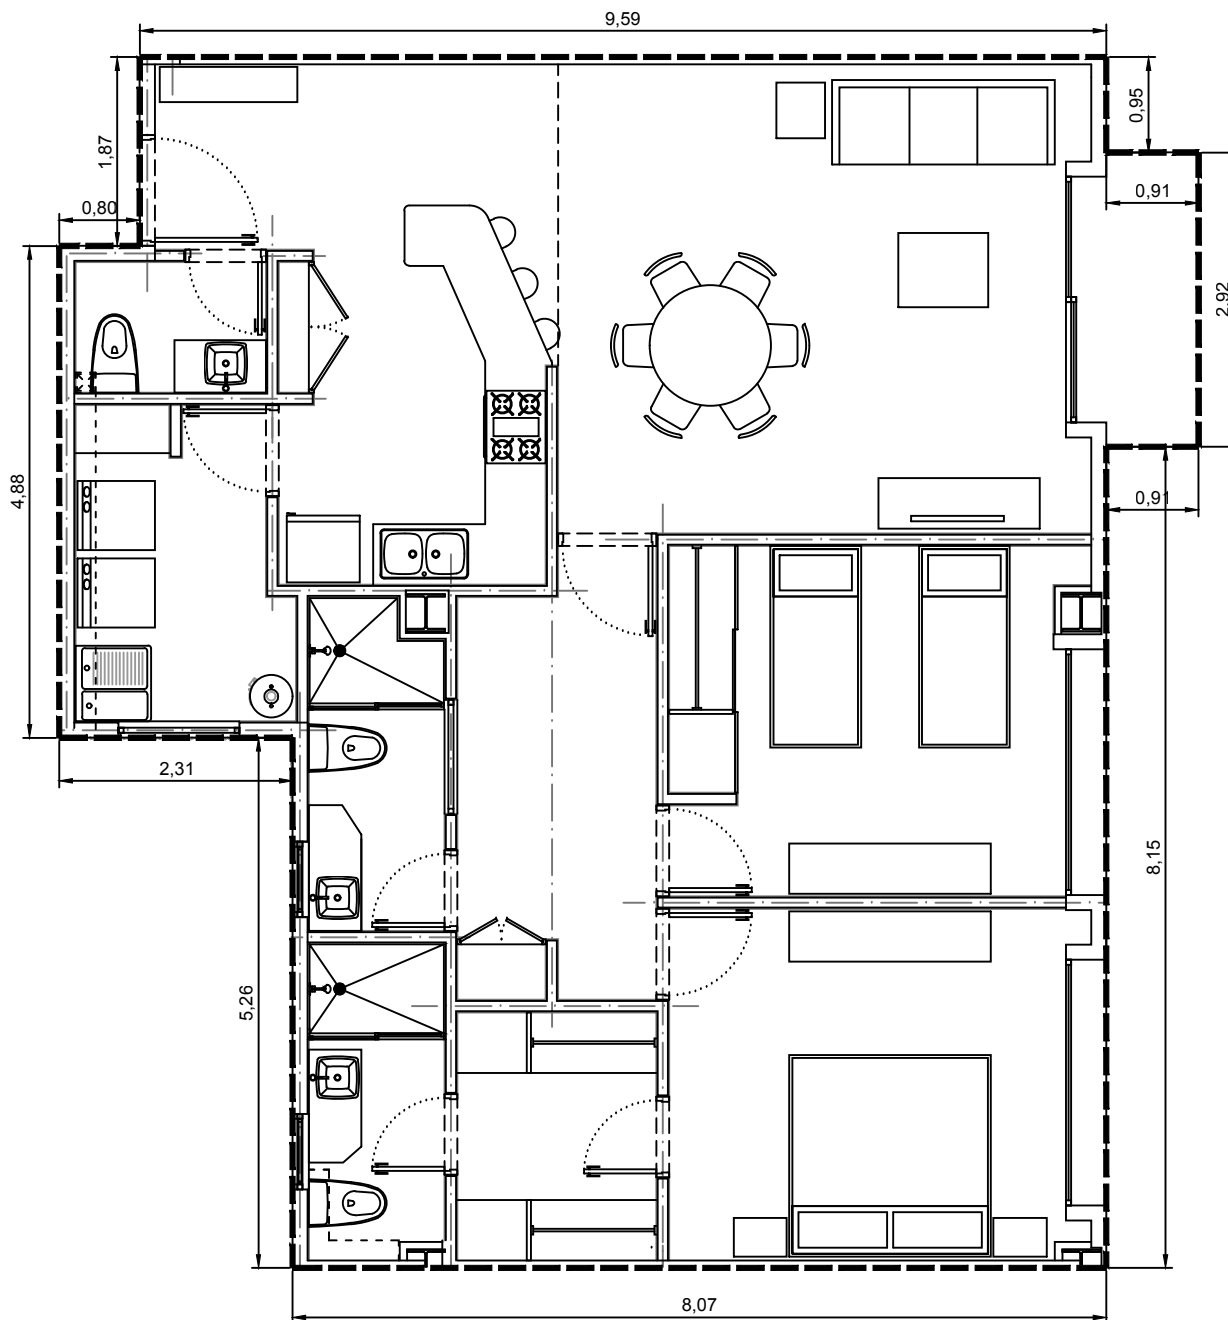

Area interior: 111.16m²
Area balcón: 2.67m²
Area total: 113.83m²

Escala: 1:75

Departamento 3305-06 - Edificio 3 - C3 - Piso 5
Villa Bosque