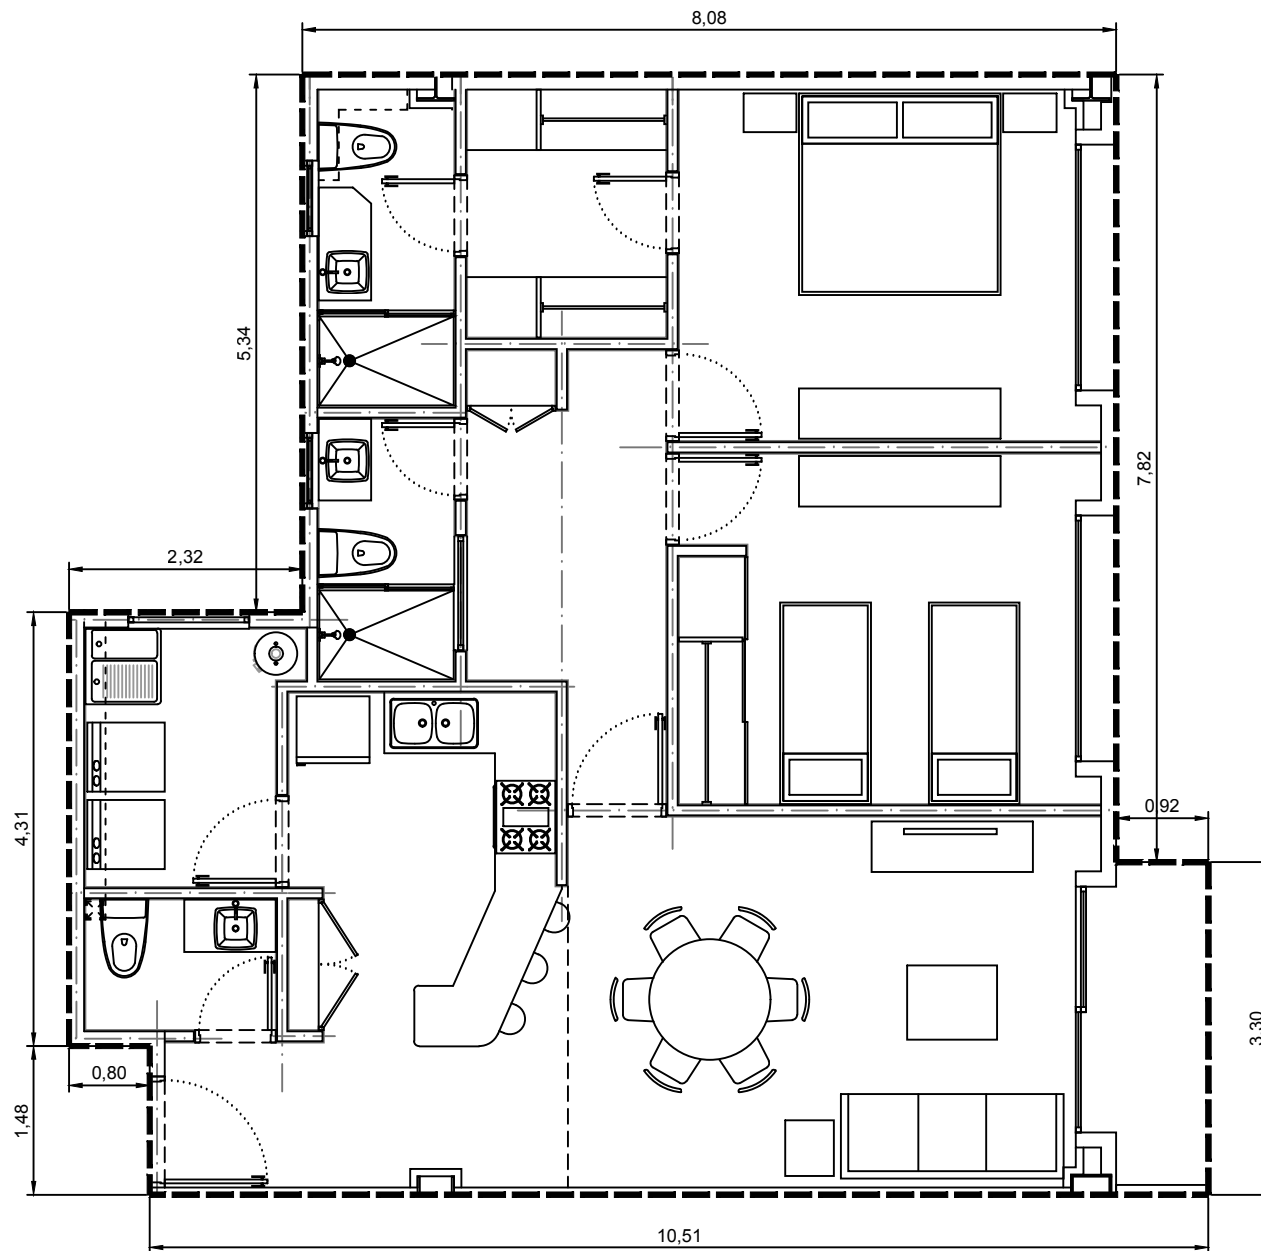

Area interior: 101.35m<sup>2</sup>  
Area balcón: 2.67m<sup>2</sup>  
Area total: 104.02m<sup>2</sup>

Escala: 1:75

Departamento 3305-07 - Edificio 3 - C3 - Piso 5  
Villa Bosque