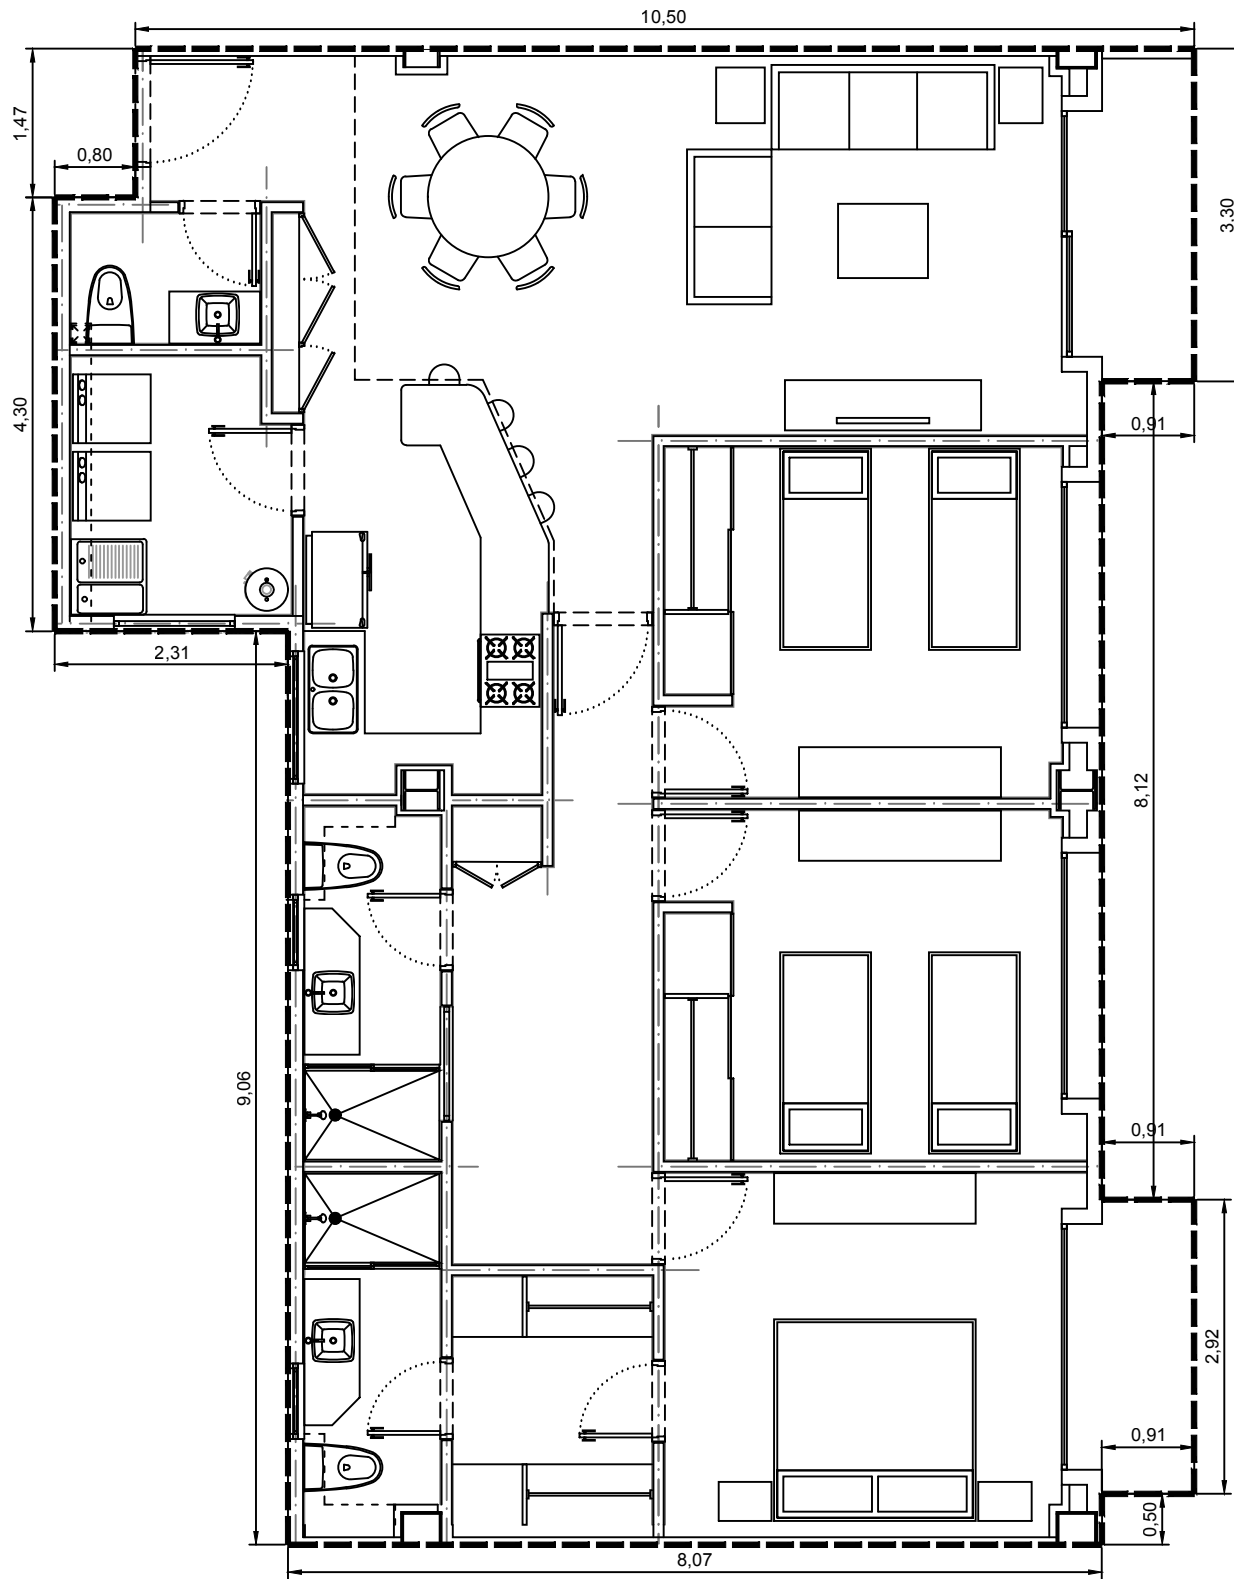

Area interior: 131.07m<sup>2</sup>  
Area balcón: 6.04m<sup>2</sup>  
Area total: 137.11m<sup>2</sup>

Escala: 1:75

Departamento 3305-08 - Edificio 3 - C3 - Piso 5  
Villa Bosque