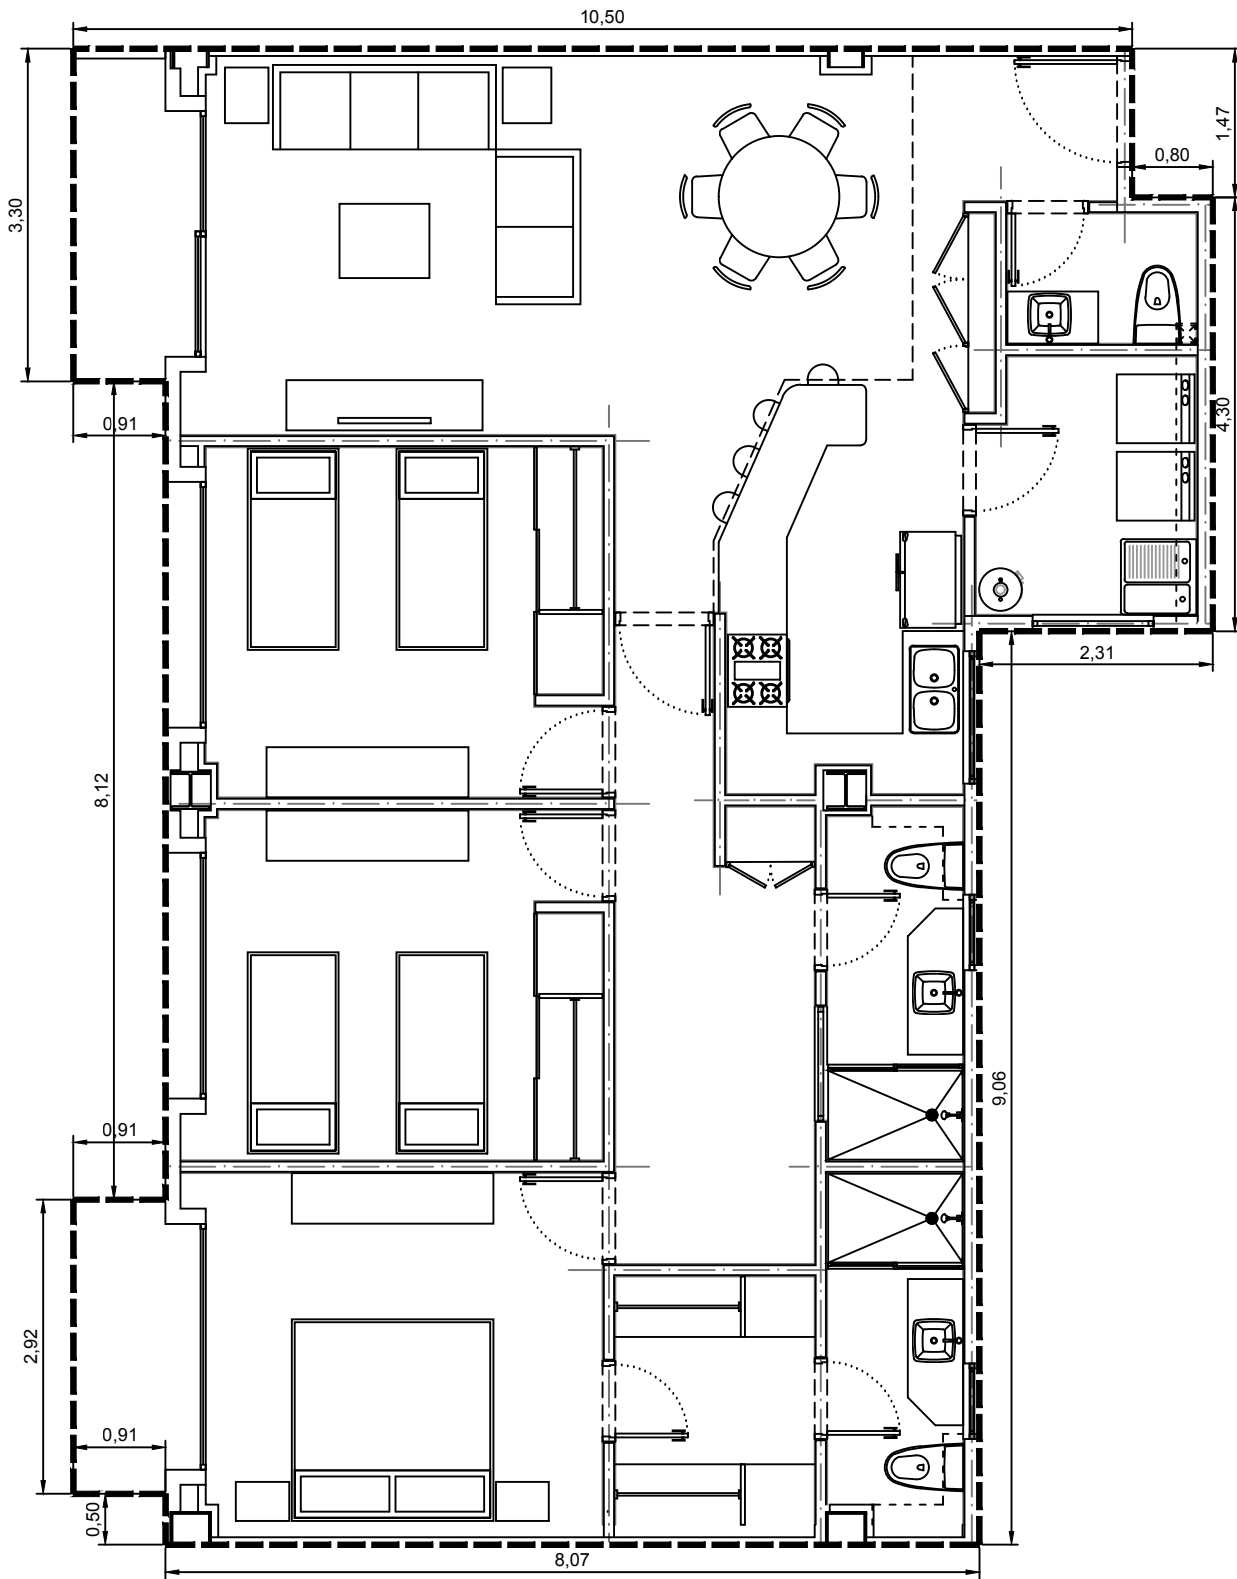

Area interior: 131.07m²
Area balcón: 6.04m²
Area total: 137.11m²

Escala: 1:75

Departamento 3305-09 - Edificio 3 - C3 - Piso 5
Villa Bosque