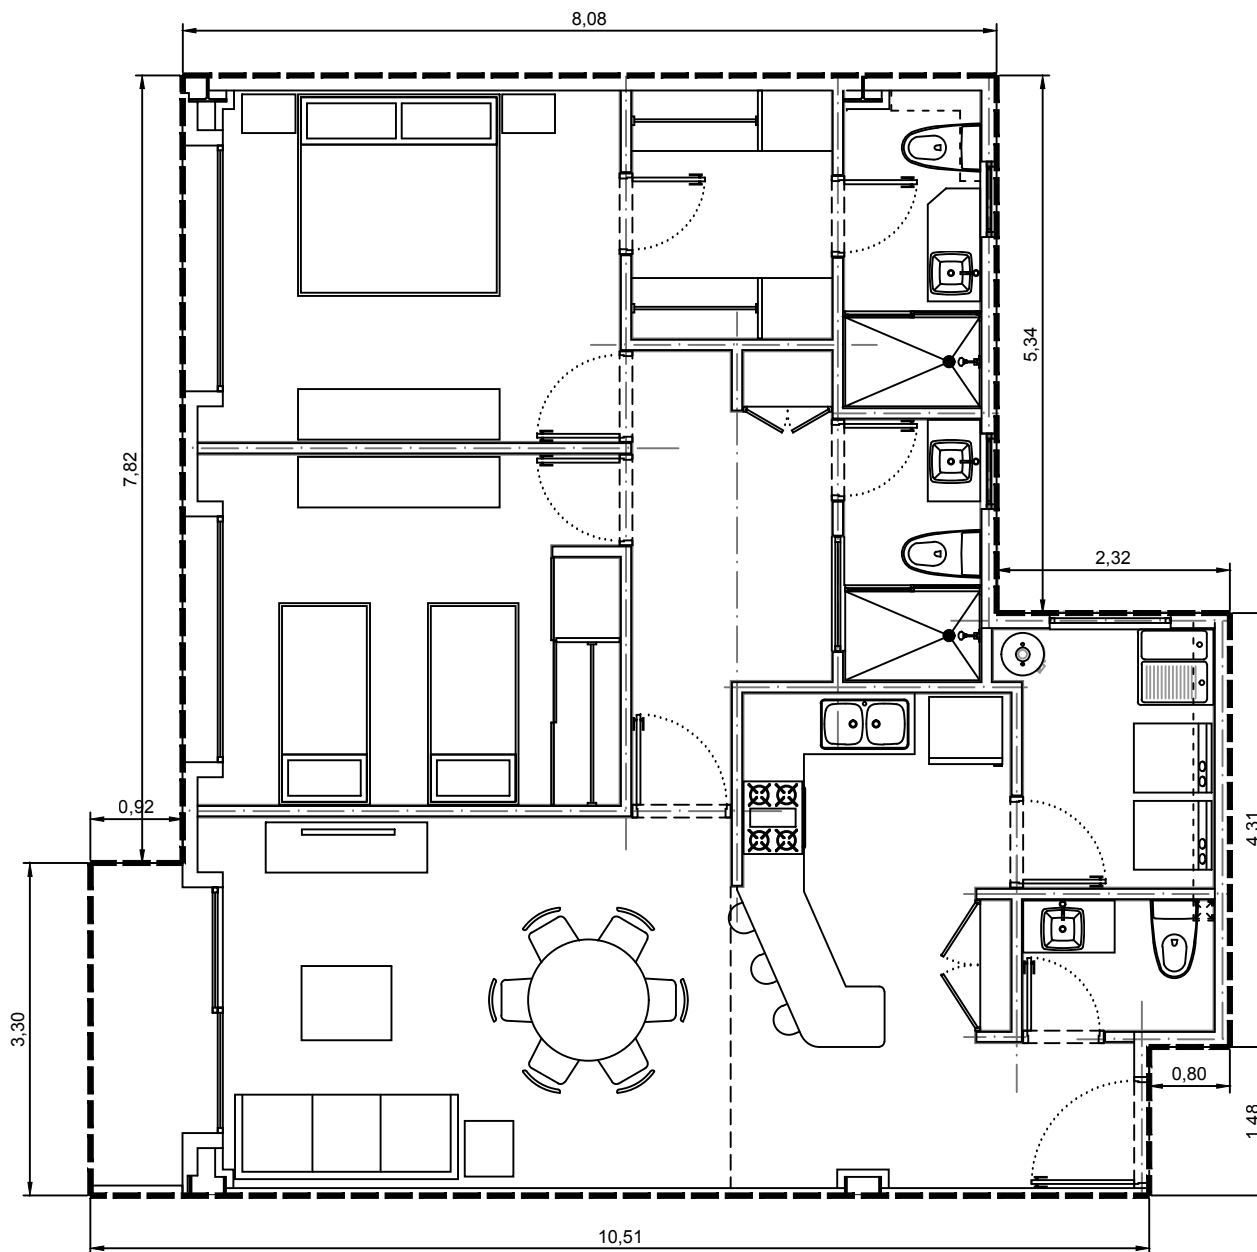

Area interior: 101.35m<sup>2</sup>  
Area balcón: 2.67m<sup>2</sup>  
Area total: 104.02m<sup>2</sup>

Escala: 1:75

Departamento 3305-10 - Edificio 3 - C3 - Piso 5  
Villa Bosque