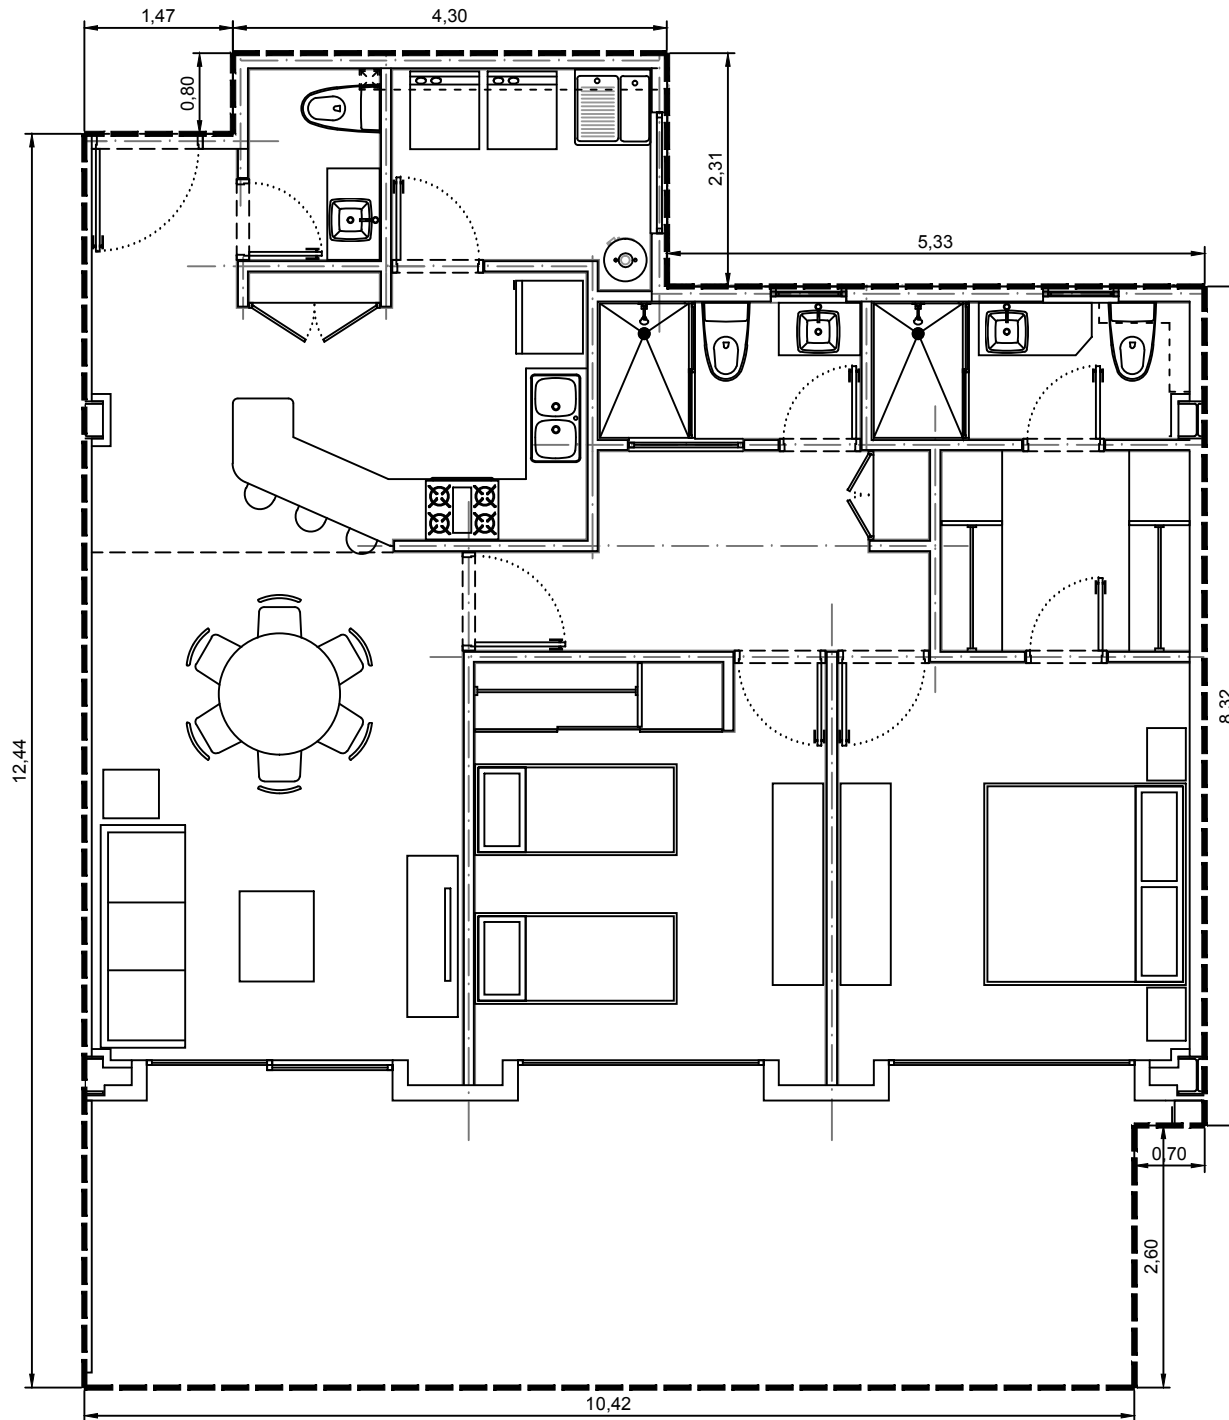

Area interior: 101.35m²
Area balcón: 29.69m²
Area total: 131.04m²

Escala: 1:75

Departamento 3300-01 - Edificio 3 - C3 - Planta Baja
Villa Bosque