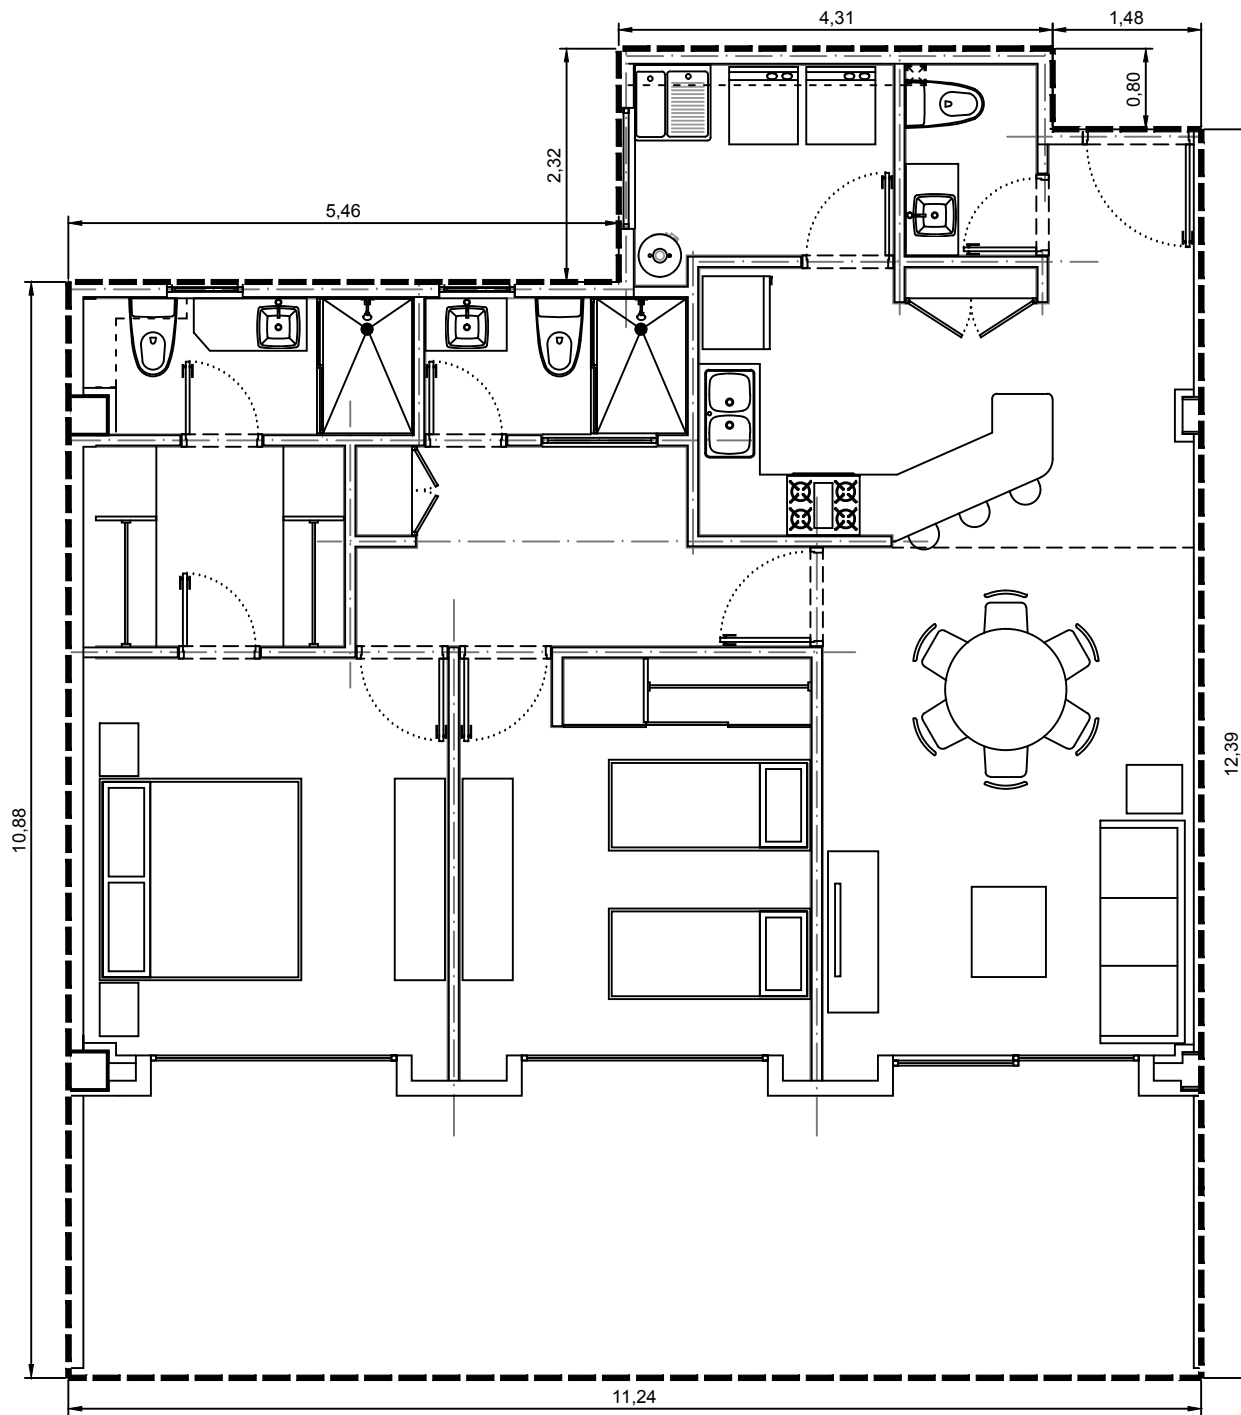

Area interior: 101.35m<sup>2</sup>  
Area balcón: 32.03m<sup>2</sup>  
Area total: 133.38m<sup>2</sup>

Escala: 1:75

Departamento 3300-02 - Edificio 3 - C3 - Planta Baja  
Villa Bosque