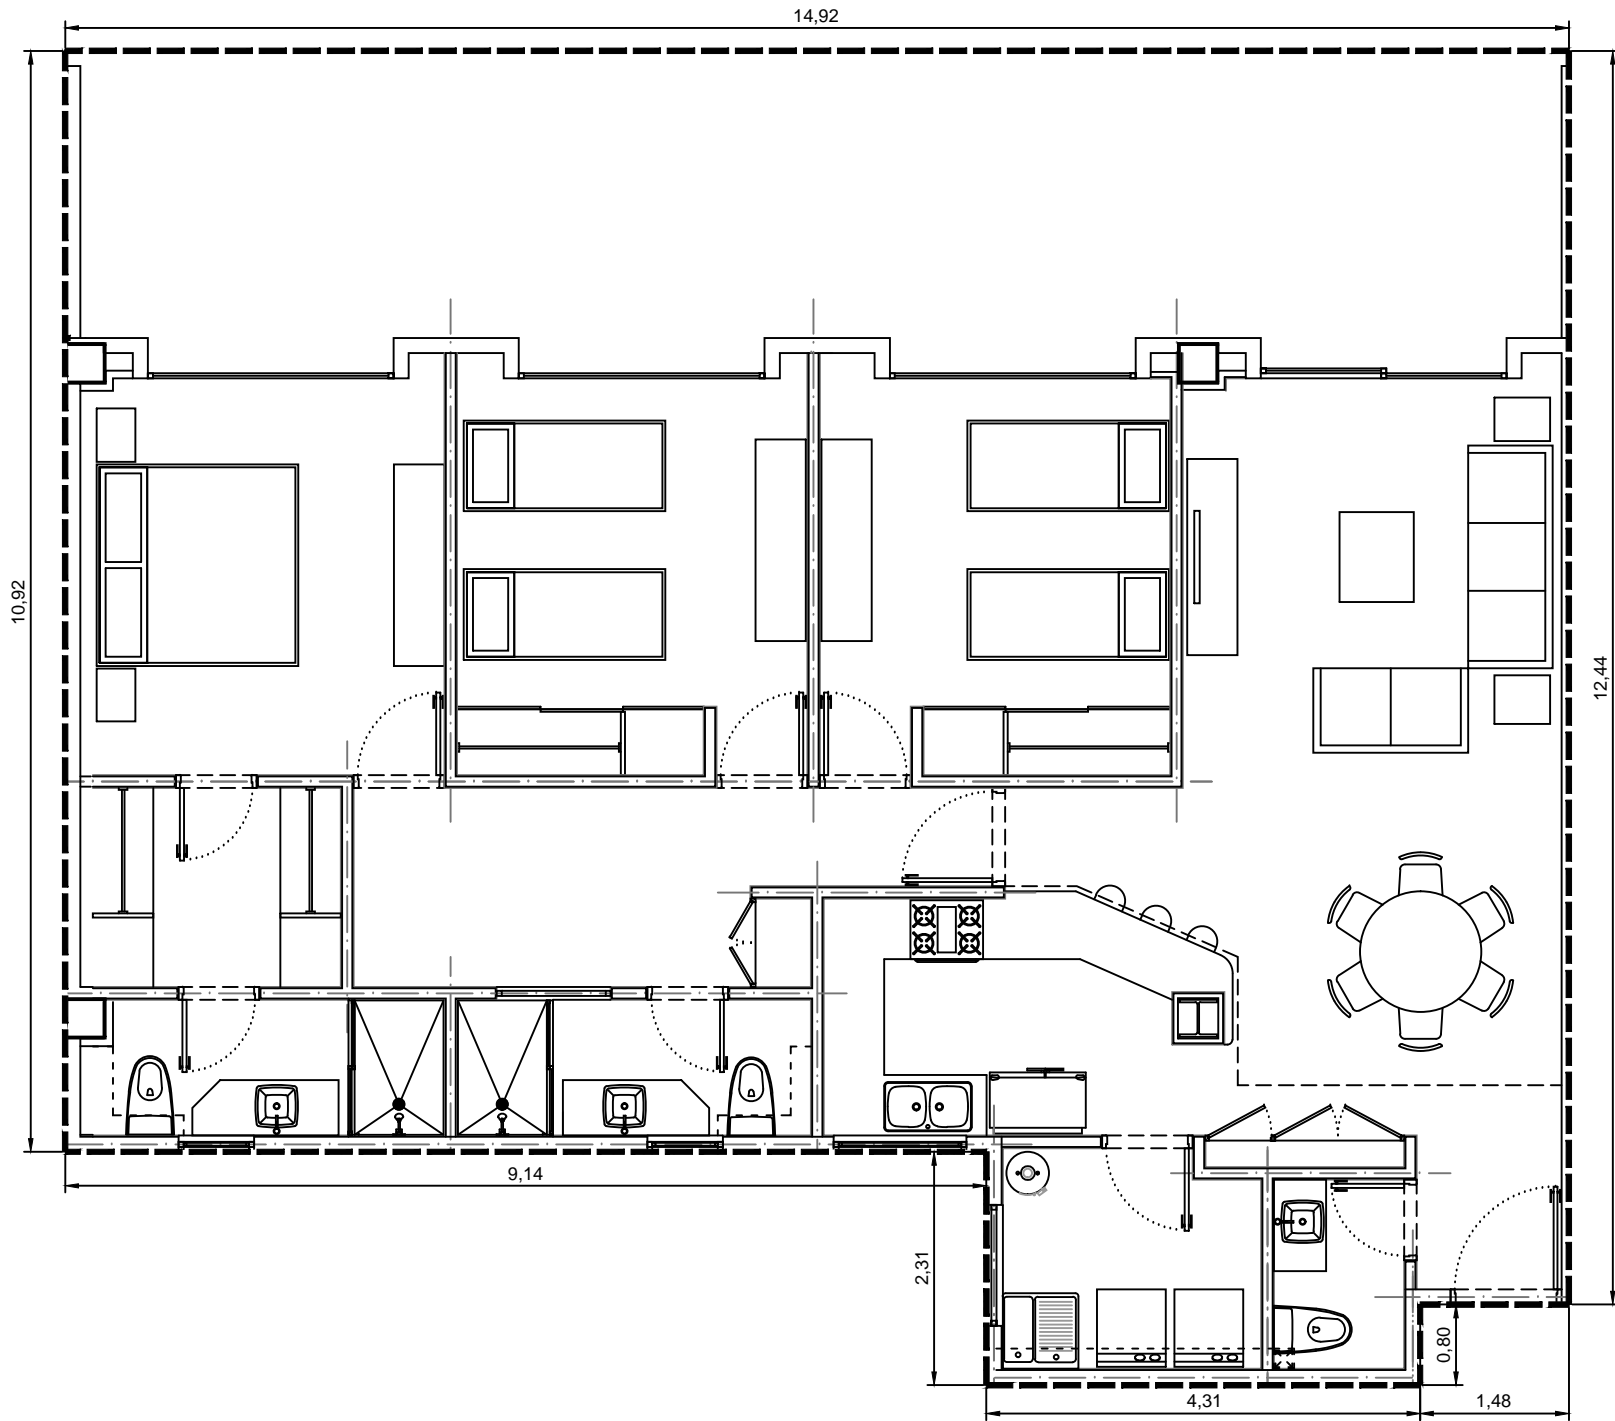

Area interior: 131.07m²
Area balcon: 43.27m²
Area total: 174.34M²

Escala: 1:75

Departamento 3300-03 - Edificio 3 - C3 - Planta Baja Villa Bosque