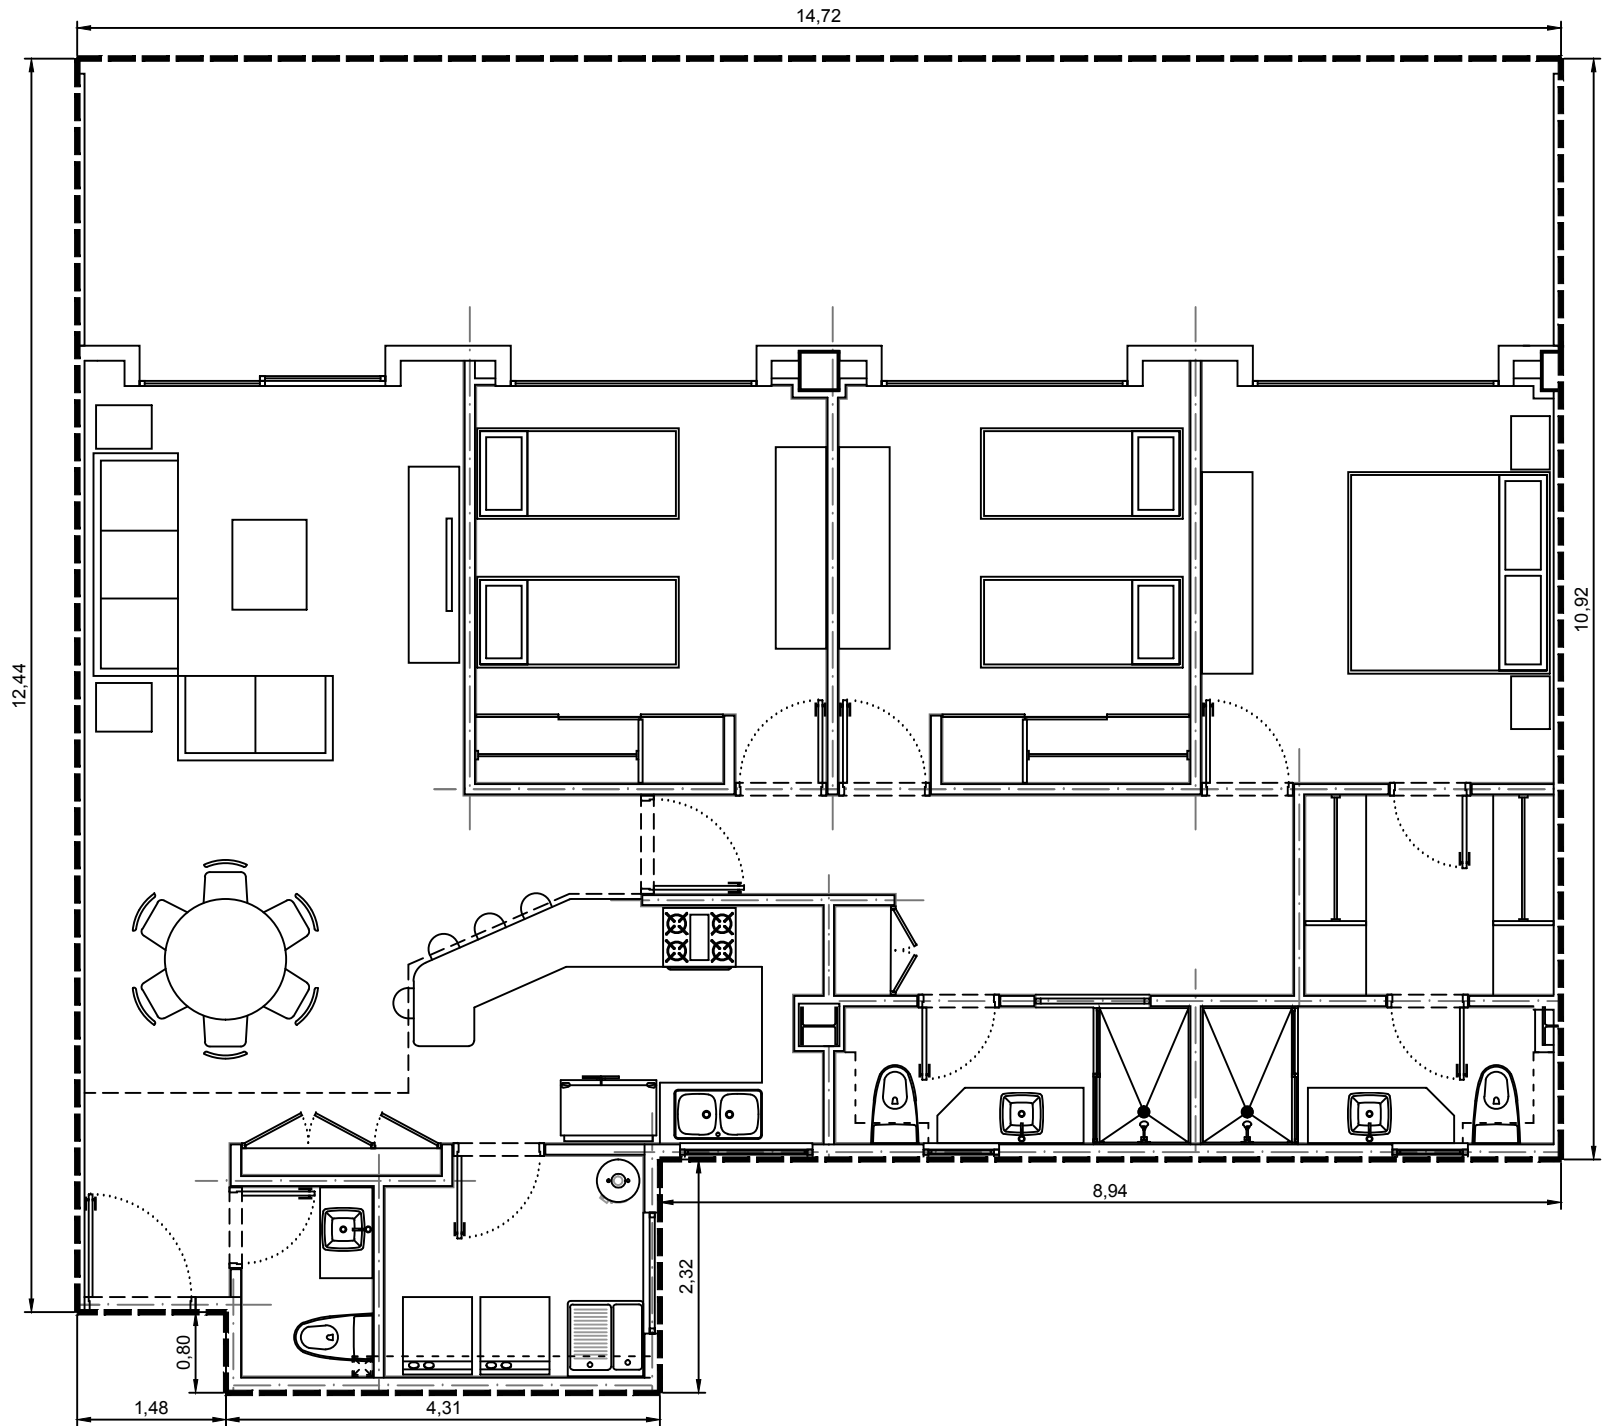

Area interior: 131.07m²
Area balcón: 42.68m²
Area total: 173.75m²

Escala: 1:75

Departamento 3300-04 - Edificio 3 - C3 - Planta Baja
Villa Bosque