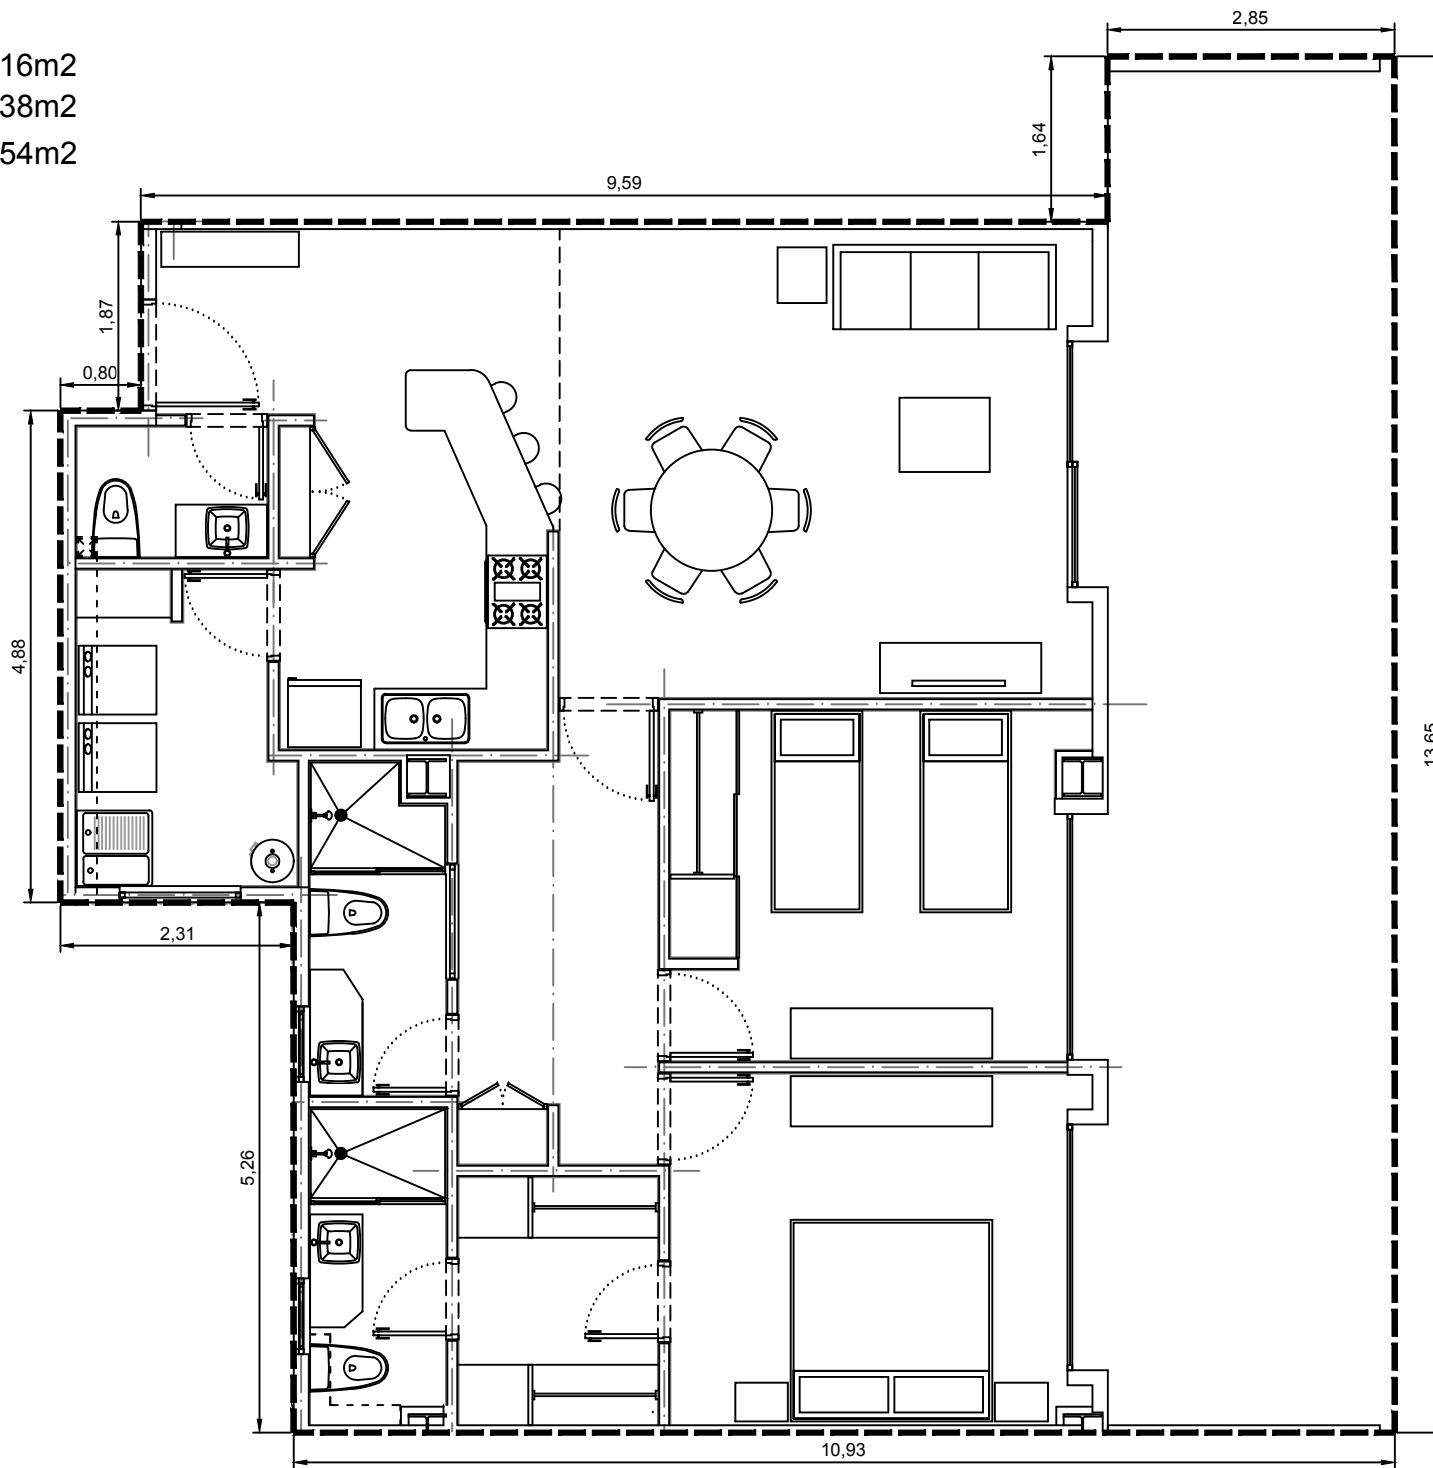

Area interior: 111.16m²
Area balcón: 39.38m²
Area total: 150.54m²

Escala: 1:75

Departamento 3300-06 - Edificio 3 - C3 - Planta Baja
Villa Bosque