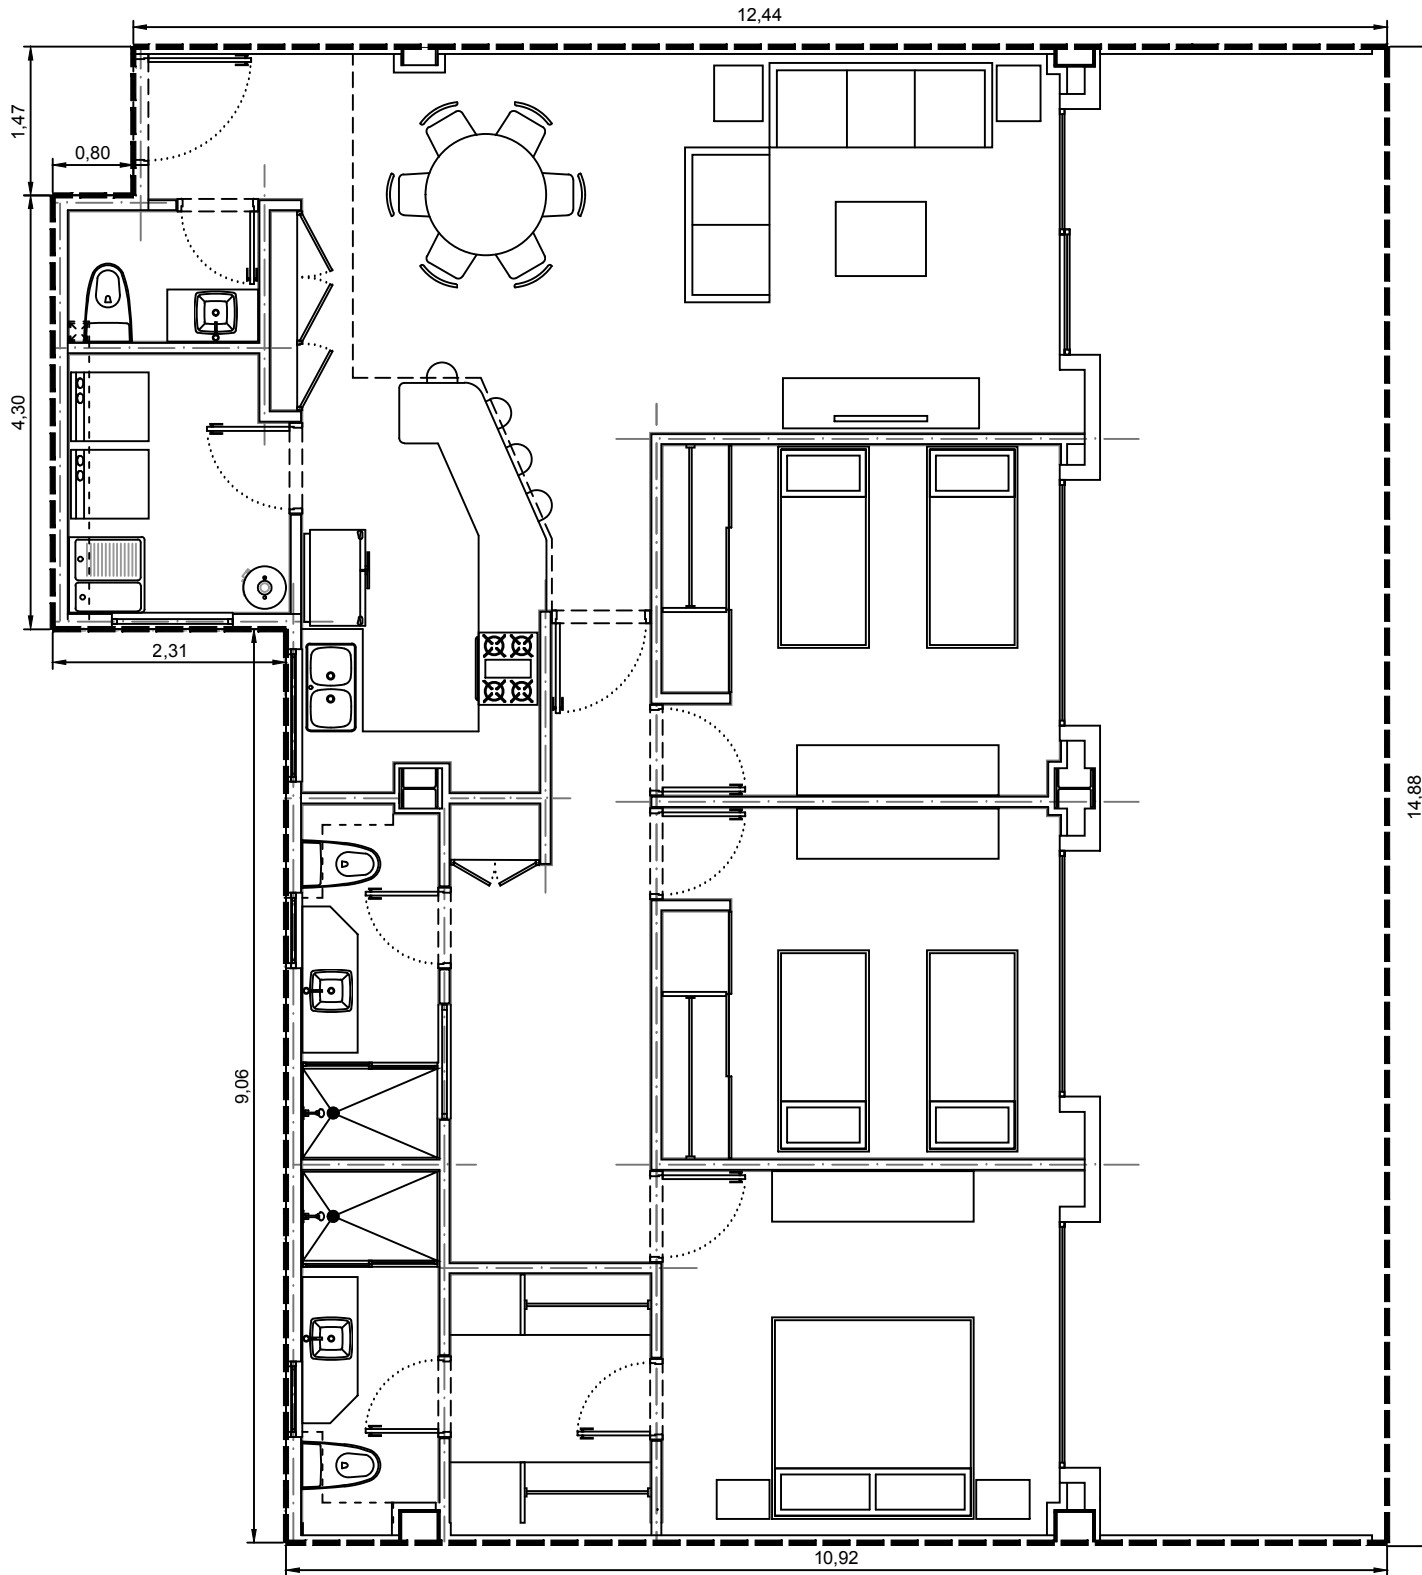

Area interior: 131.07m²
Area balcón: 42.68m²
Area total: 173.75m²

Escala: 1:75

Departamento 3300-08 - Edificio 3 - C3 - Planta Baja
Villa Bosque