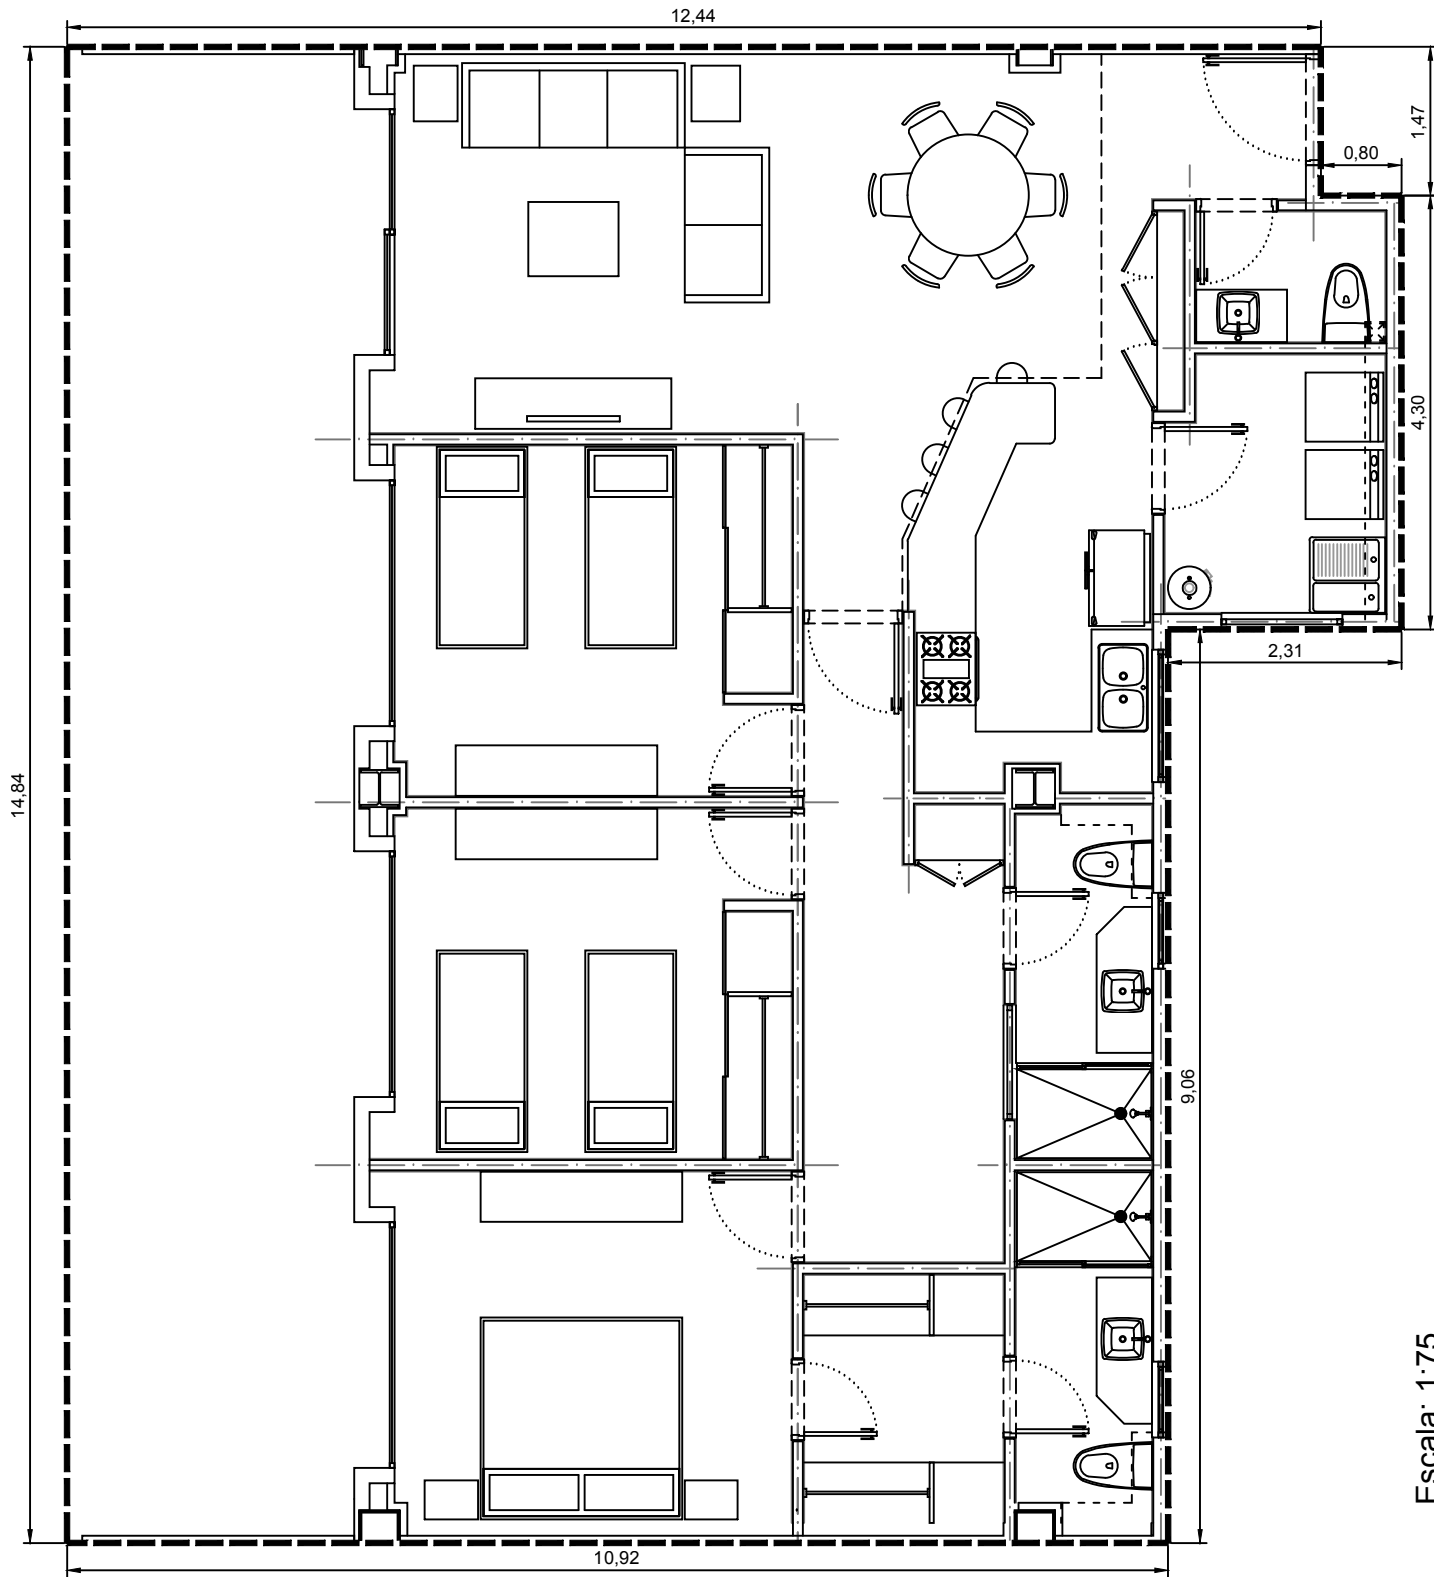

Area interior: 131.07m²
Area balcón: 41.95m²
Area total: 173.02m²

Escala: 1:75

Departamento 3300-09 - Edificio 3 - C3 - Planta Baja
Villa Bosque