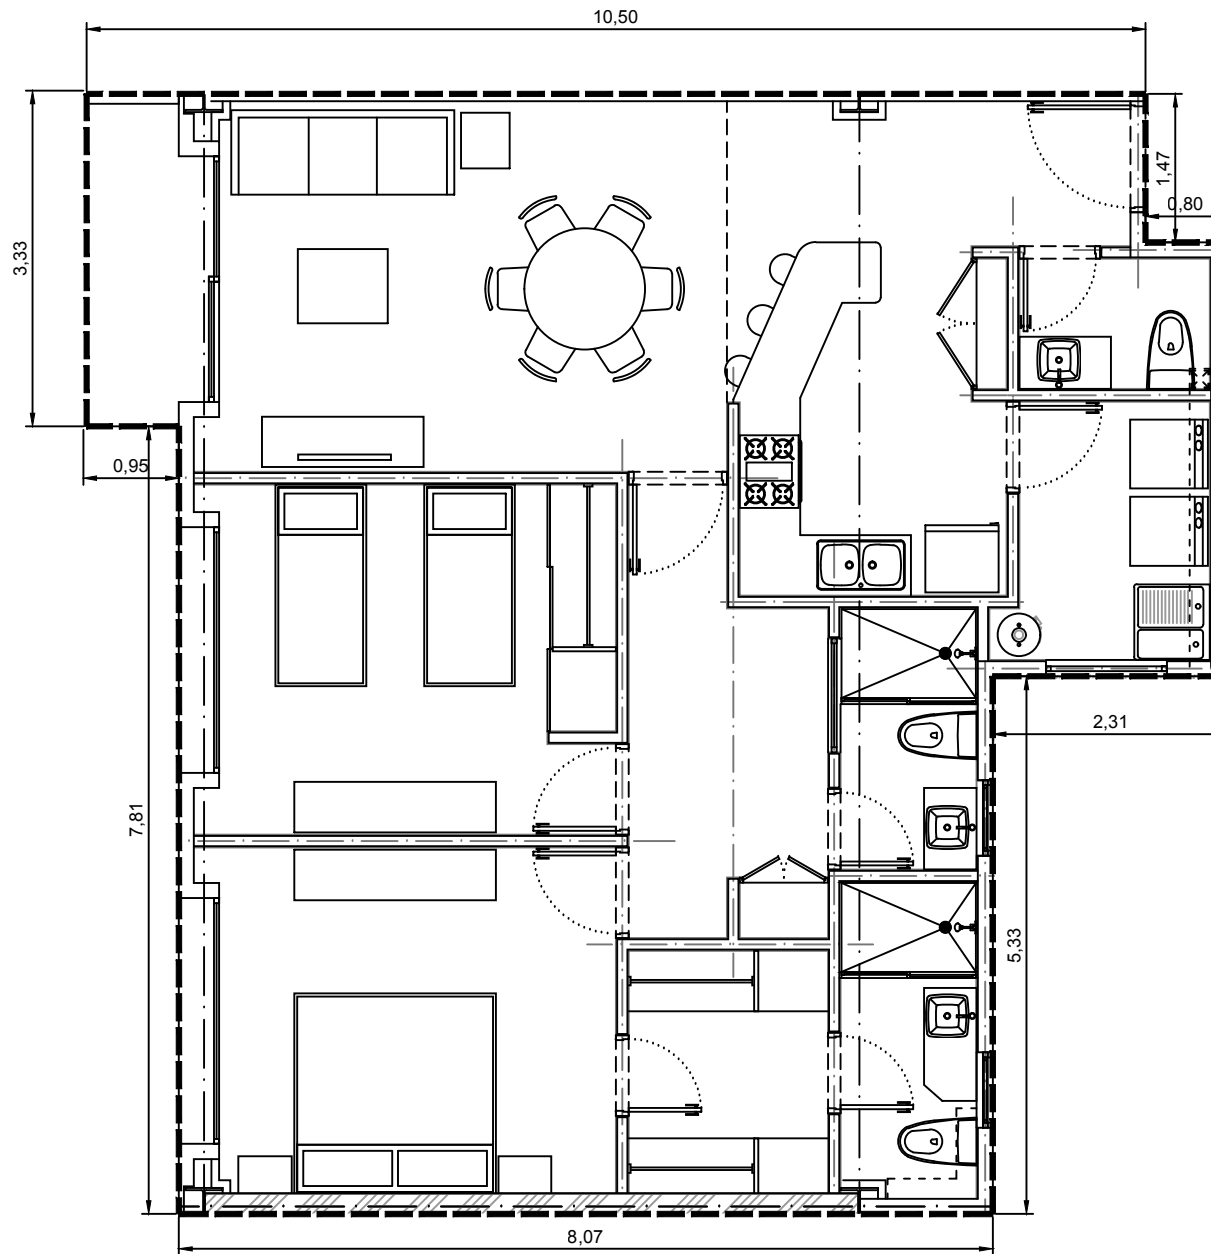

Area interior: 101.35m²
Area balcón: 2.67m²
Area total: 104.02m²

Escala: 1:75

Departamento 3401-01 - Edificio 3 - C4 - Piso 1
Villa Bosque