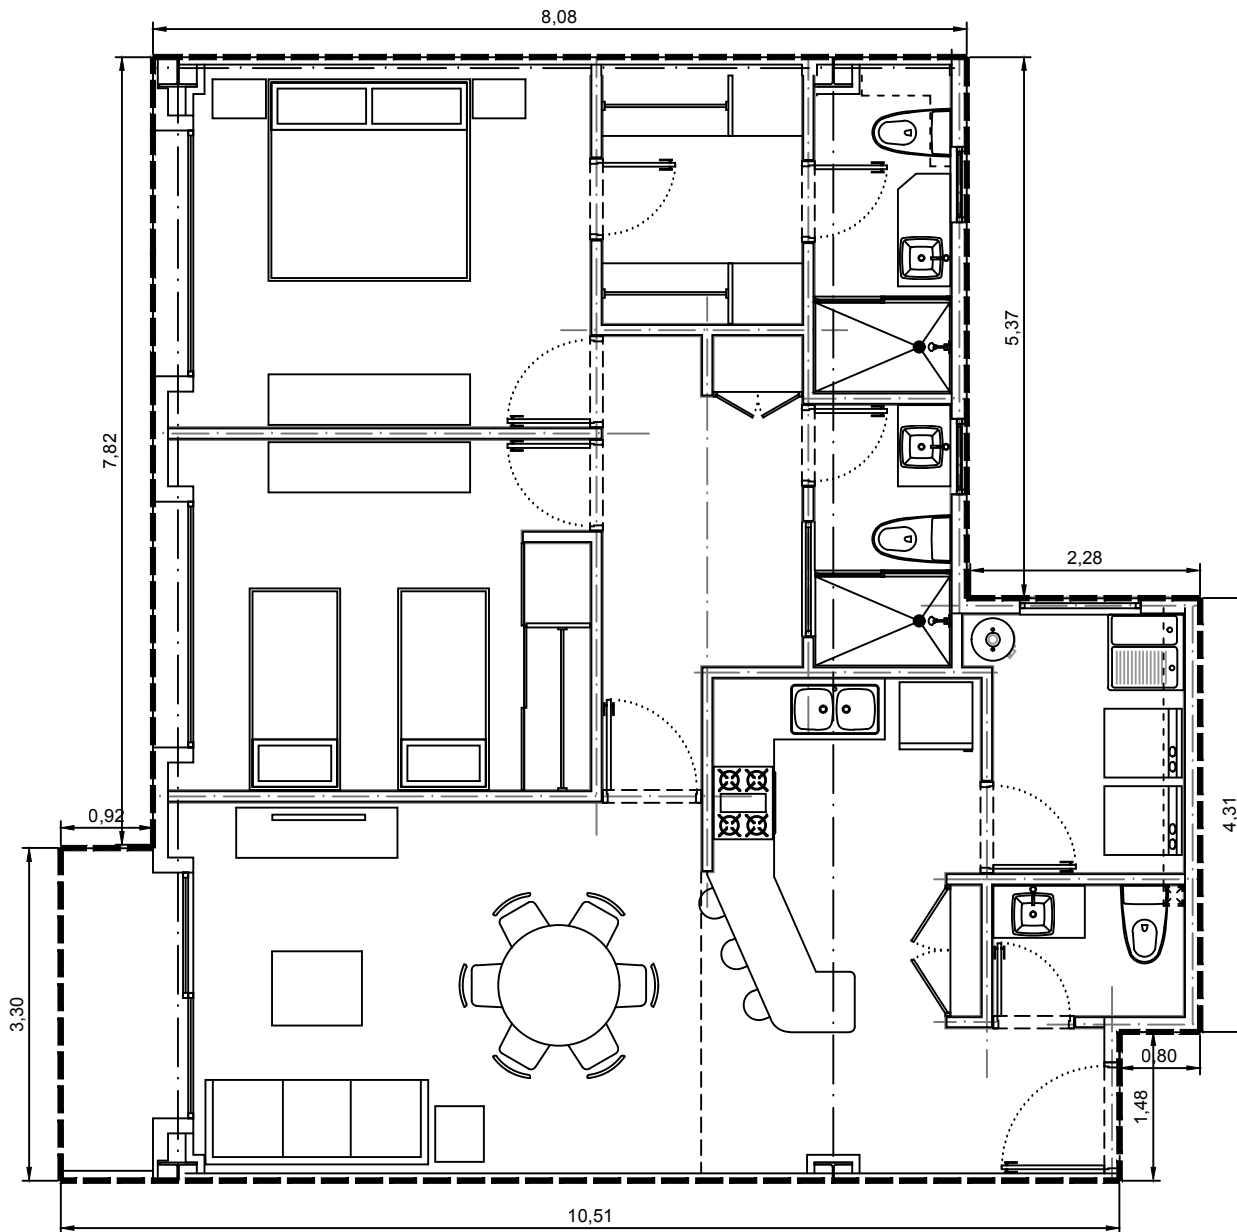

Area interior: 101.35m²
Area balcón: 2.67m²
Area total: 104.02m²

Escala: 1:75

Departamento 3401-02 - Edificio 3 - C4 - Piso 1
Villa Bosque