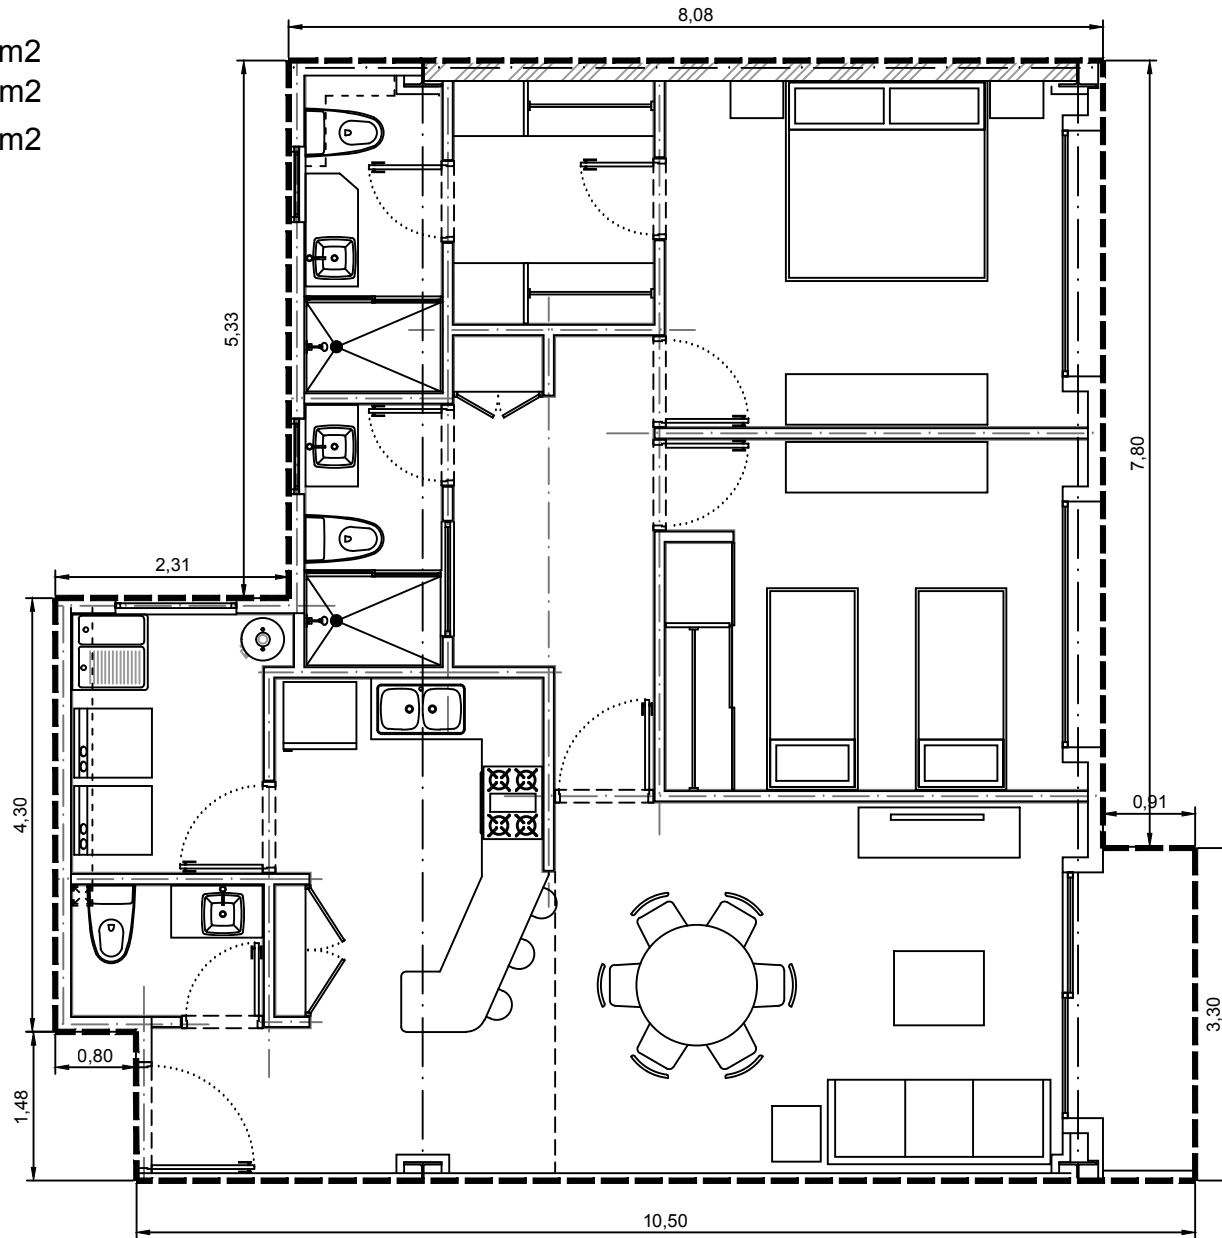

Area interior: 101.35m²
Area balcón: 2.67m²
Area total: 104.02m²

Escala: 1:75

Departamento 3401-03 - Edificio 3 - C4 - Piso 1
Villa Bosque