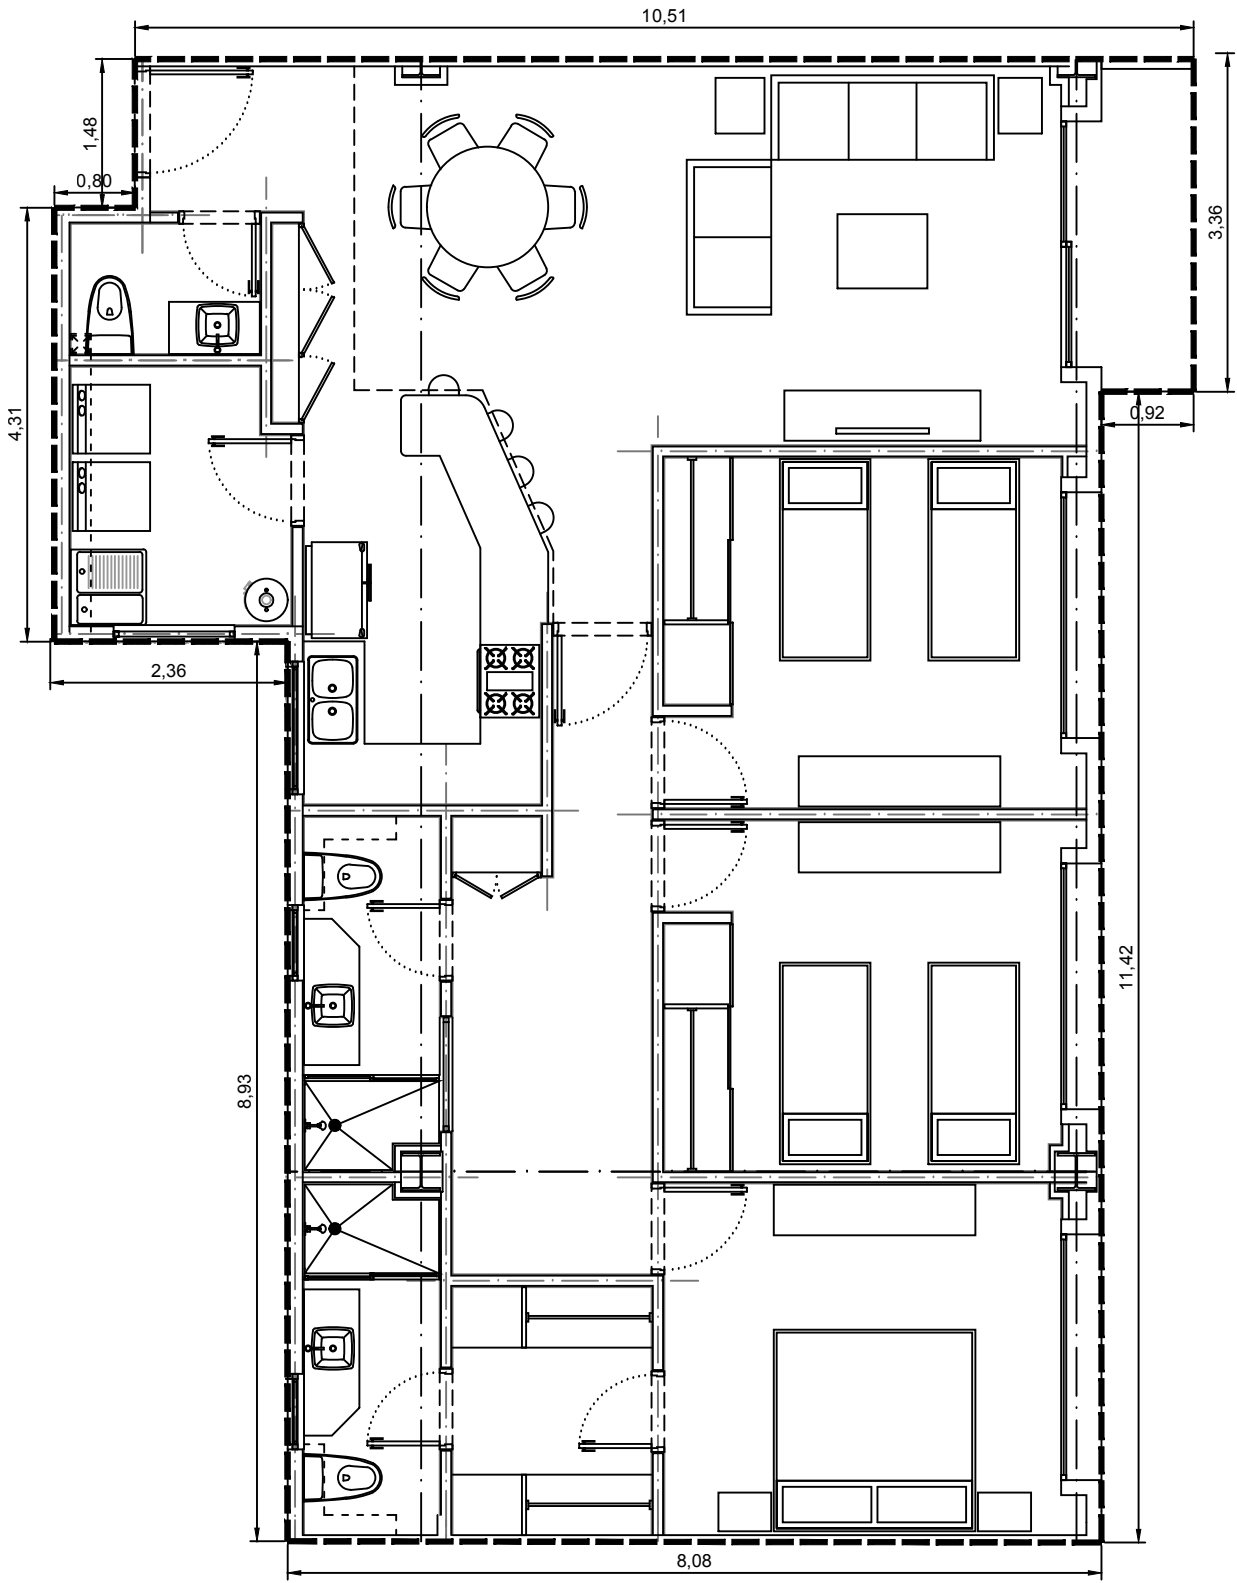

Area interior: 131.07m<sup>2</sup>  
Area balcón: 2.67m<sup>2</sup>  
Area total: 133.74m<sup>2</sup>

Escala: 1:75

Departamento 3401-04 - Edificio 3 - C4 - Piso 1  
Villa Bosque