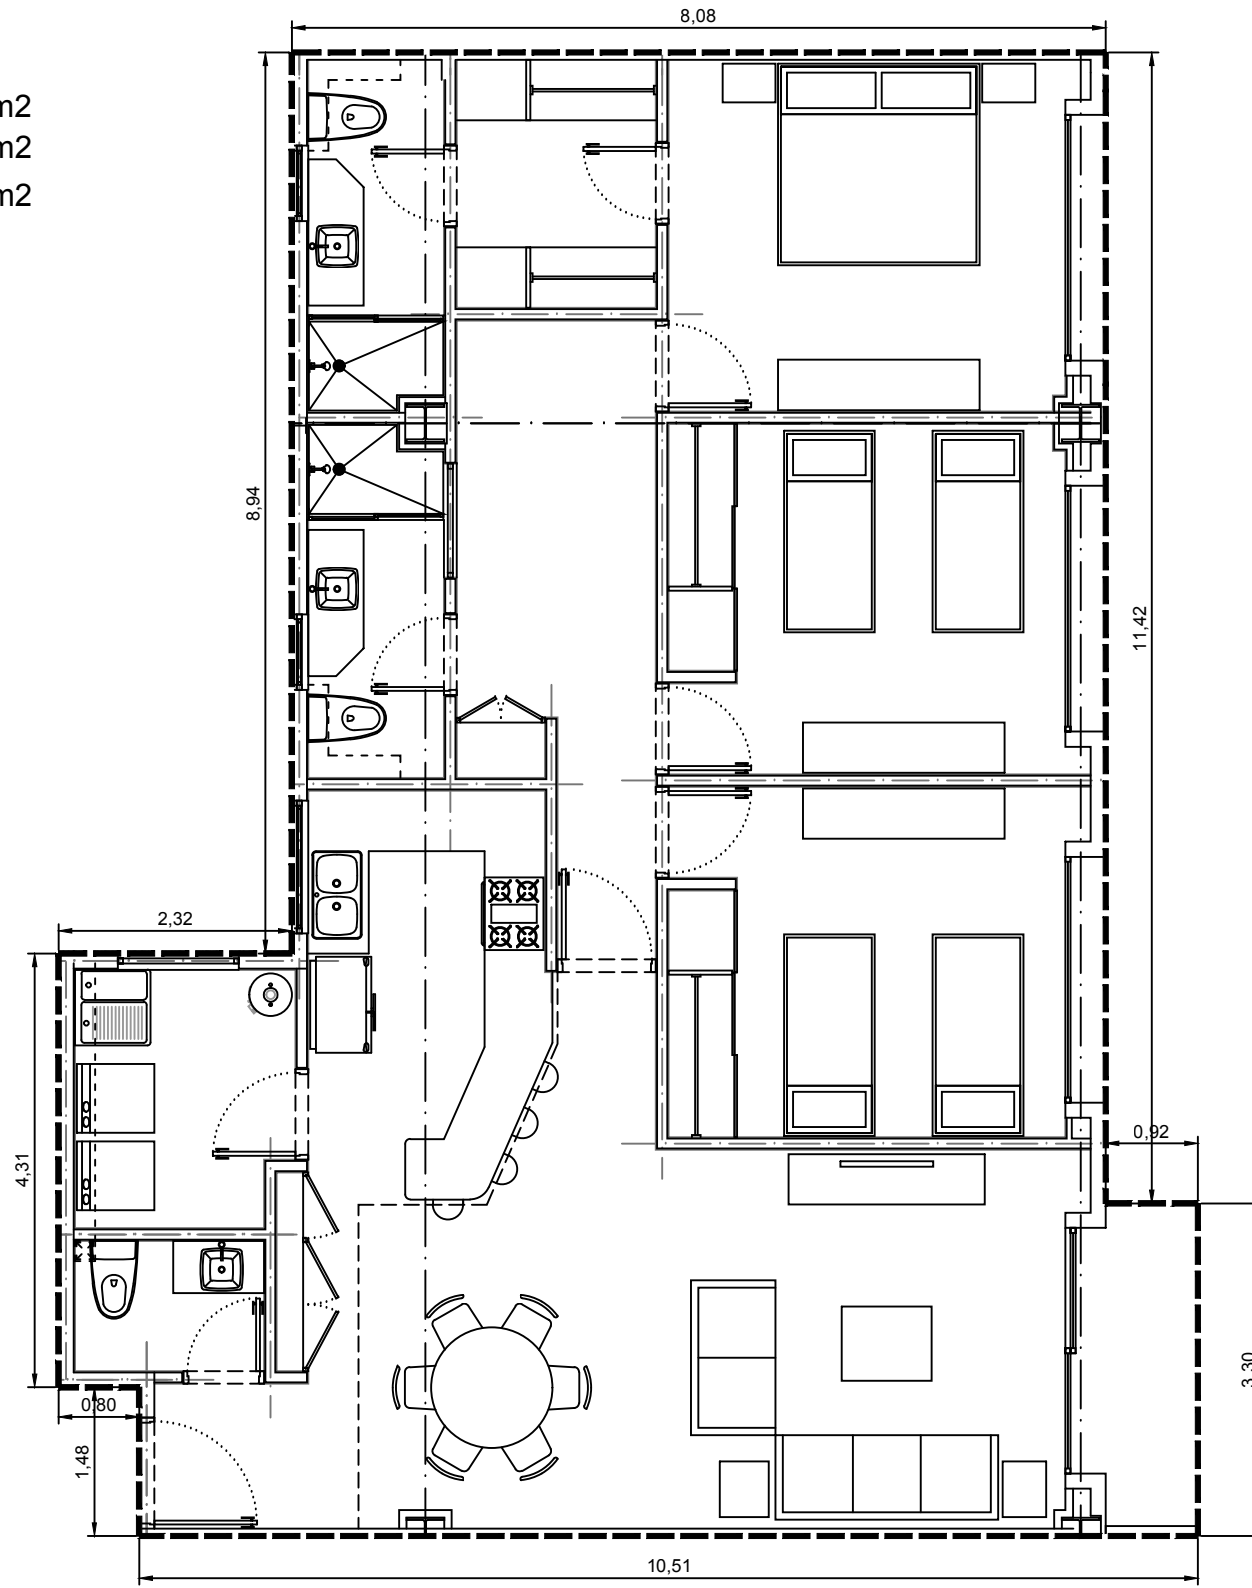

Area interior: 131.07m²
Area balcón: 2.67m²
Area total: 133.74m²

Escala: 1:75

Departamento 3401-05 - Edificio 3 - C4 - Piso 1
Villa Bosque