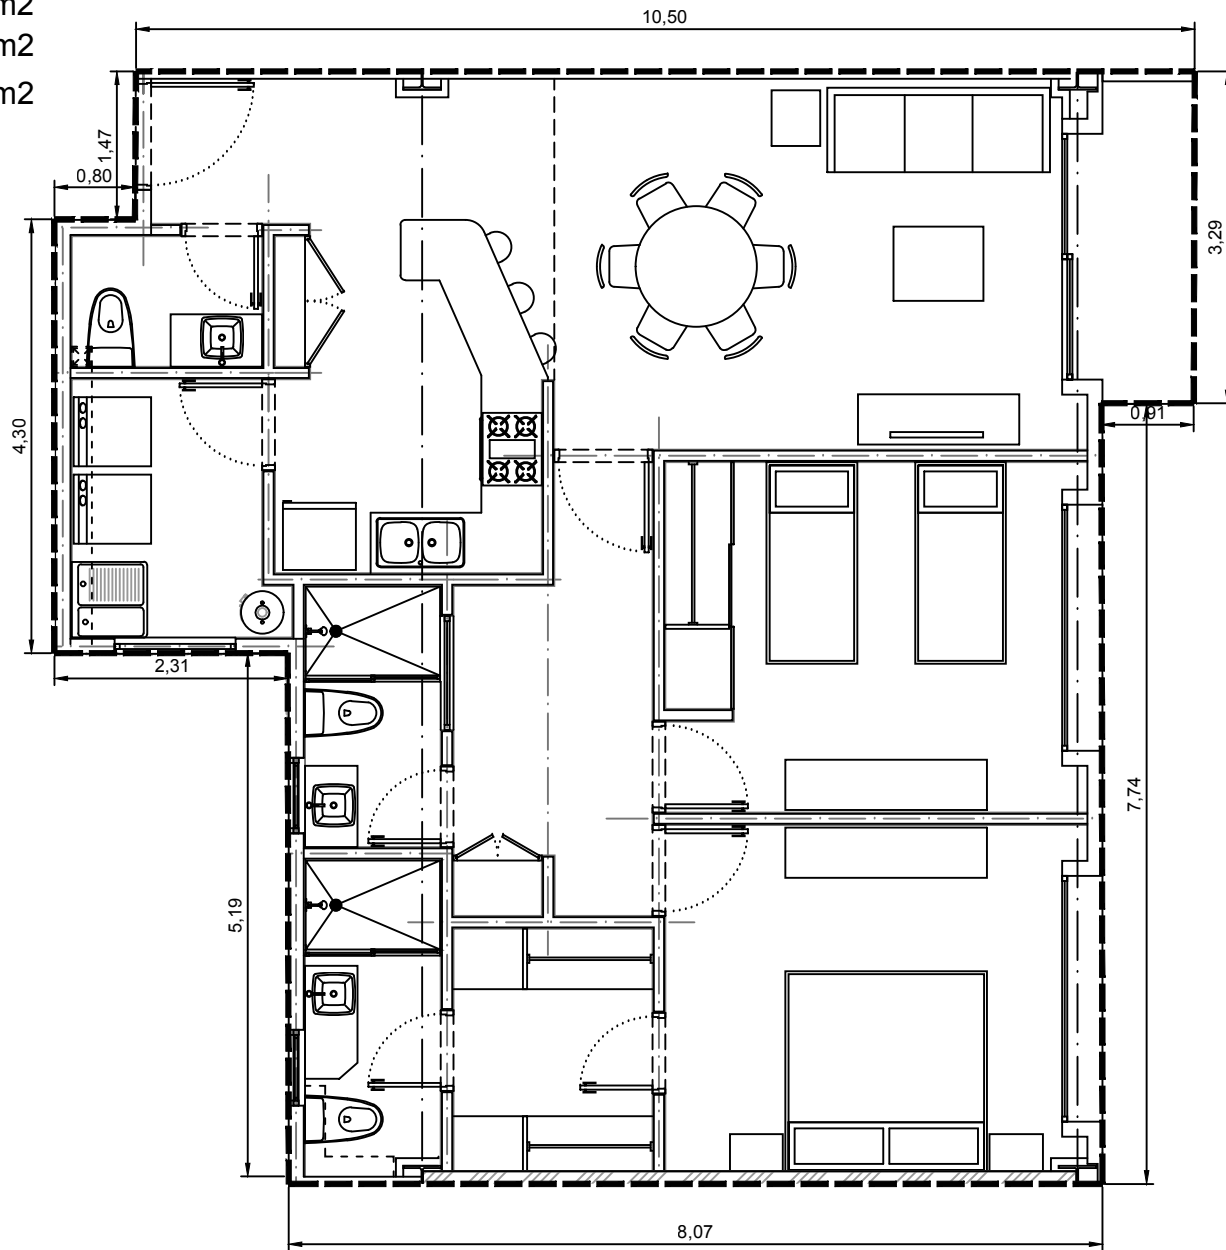

Area interior: 101.35m²
Area balcón: 2.67m²
Area total: 104.02m²

Escala: 1:75

Departamento 3401-06 - Edificio 3 - C4 - Piso 1
Villa Bosque