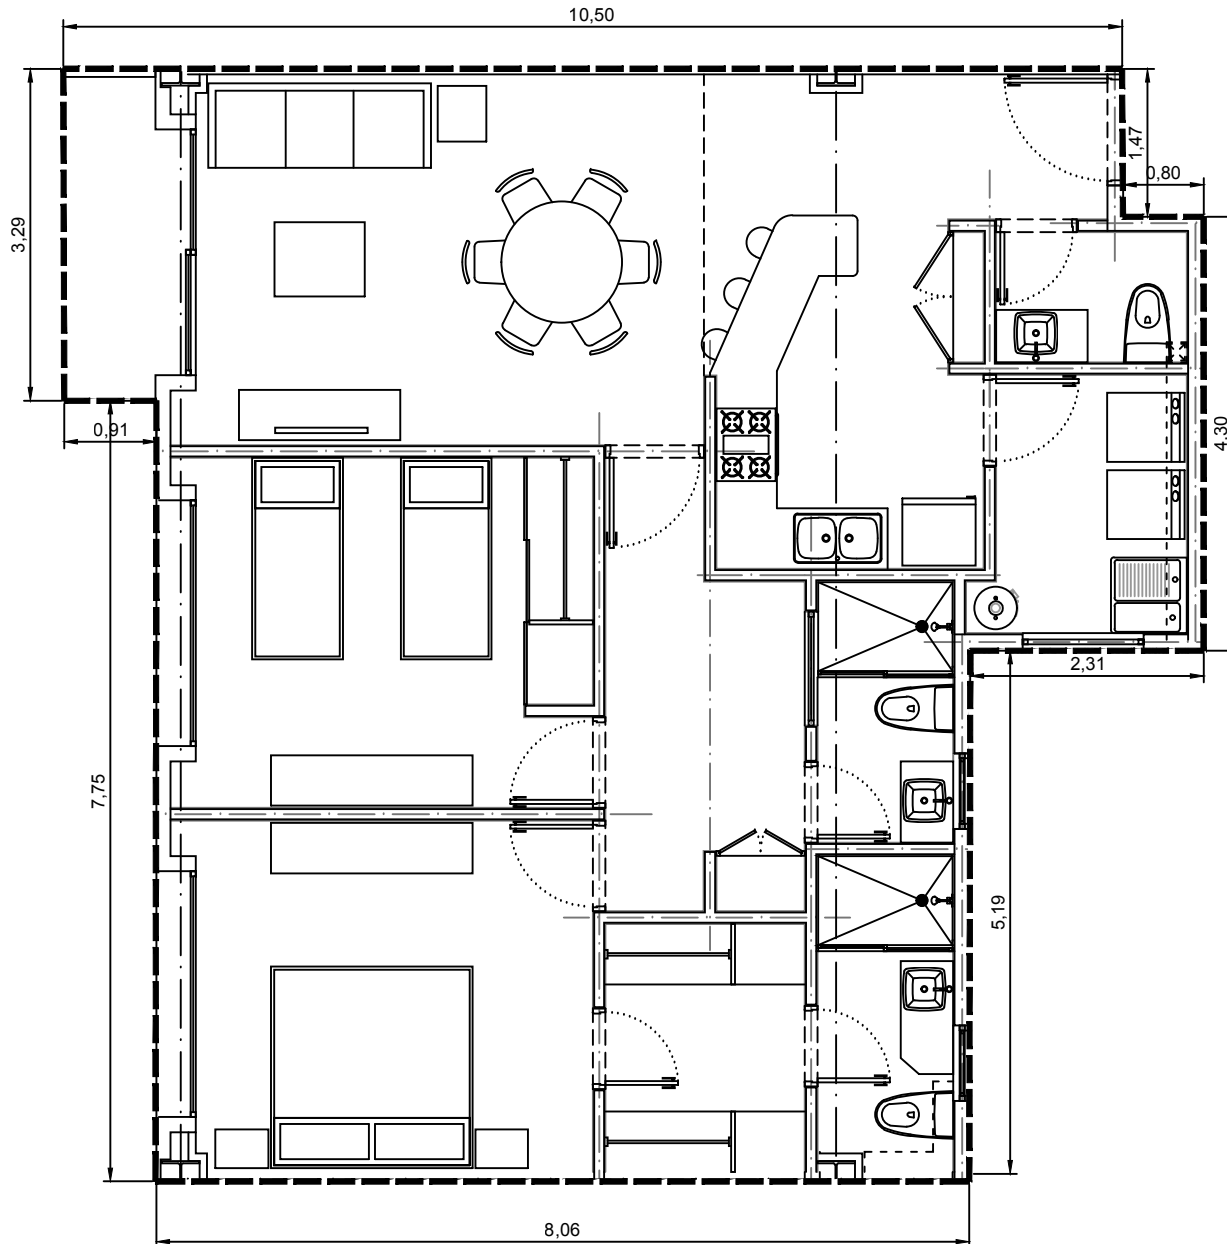

Area interior: 101.35m²
Area balcón: 2.67m²
Area total: 104.02m²

Escala: 1:75

Departamento 3401-07 - Edificio 3 - C4 - Piso 1
Villa Bosque