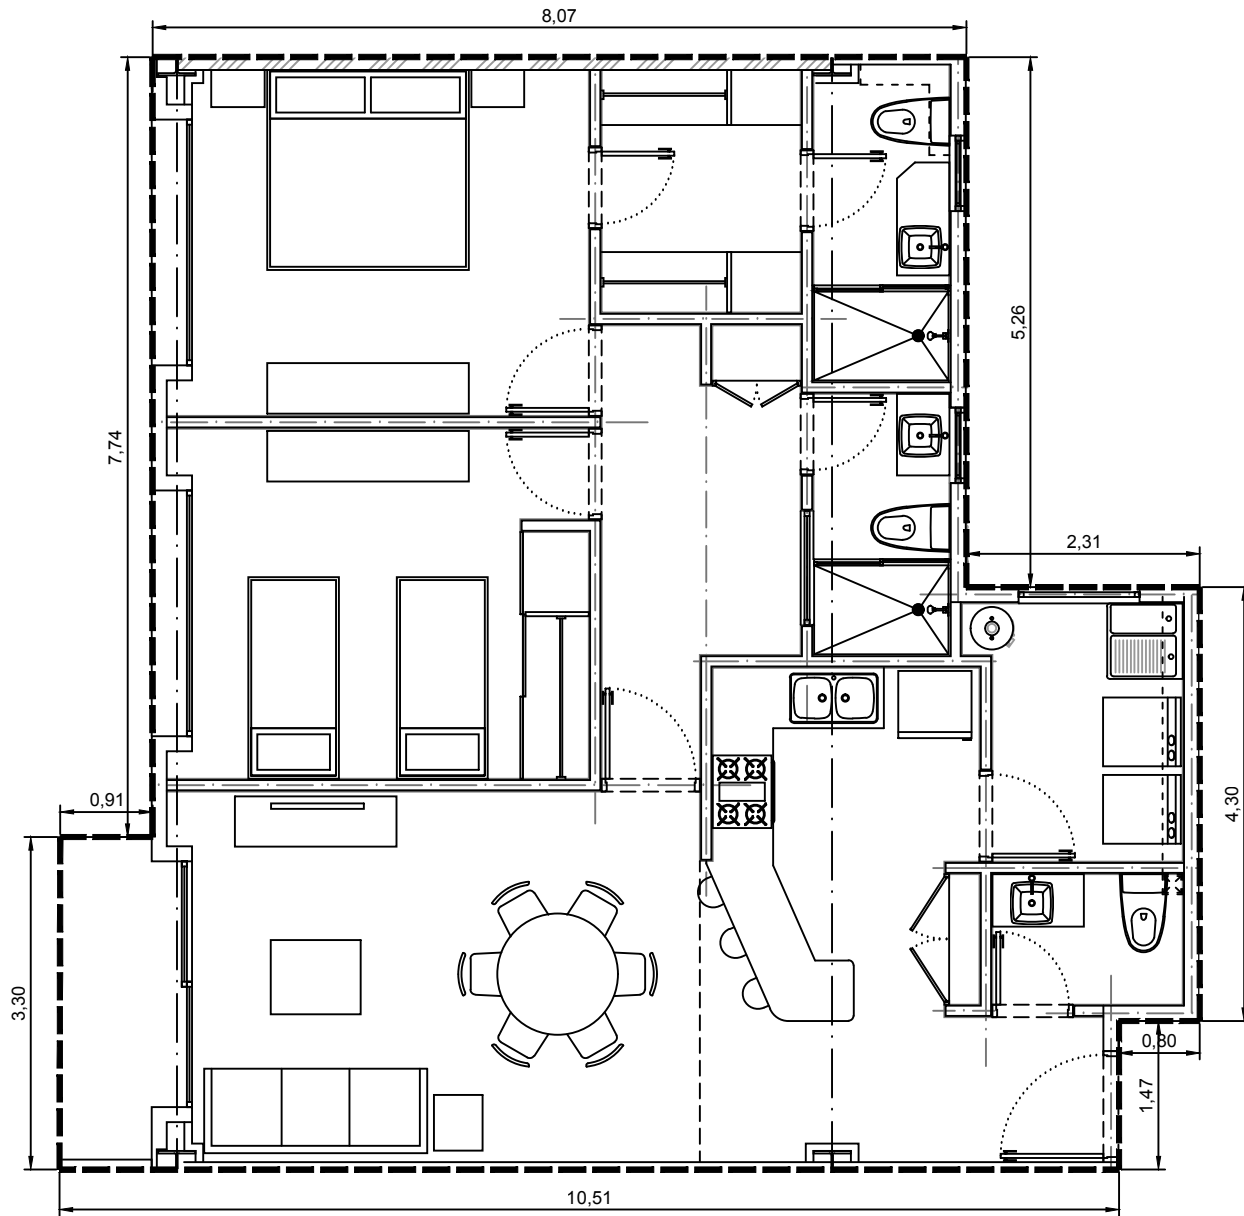

Area interior: 101.35m²
Area balcón: 2.67m²
Area total: 104.02m²

Escala: 1:75

Departamento 3401-08 - Edificio 3 - C4 - Piso 1
Villa Bosque