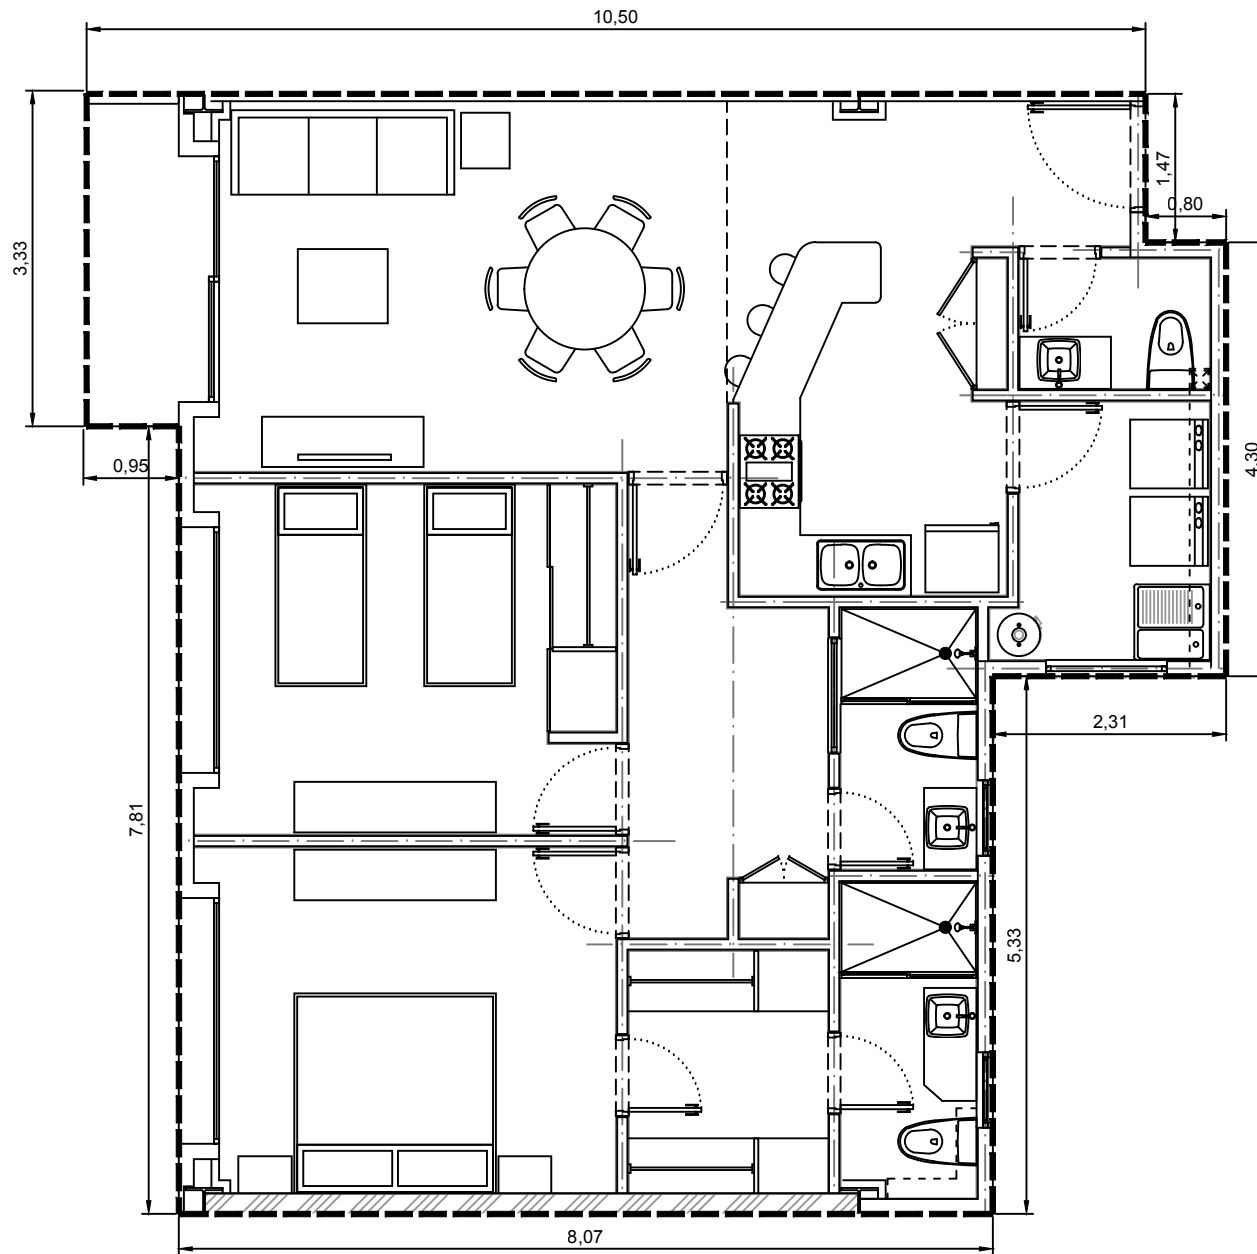

Area interior: 101.35m²
Area balcón: 2.67m²
Area total: 104.02m²

Escala: 1:75

Departamento 3402-01 - Edificio 3 - C4 - Piso 2
Villa Bosque