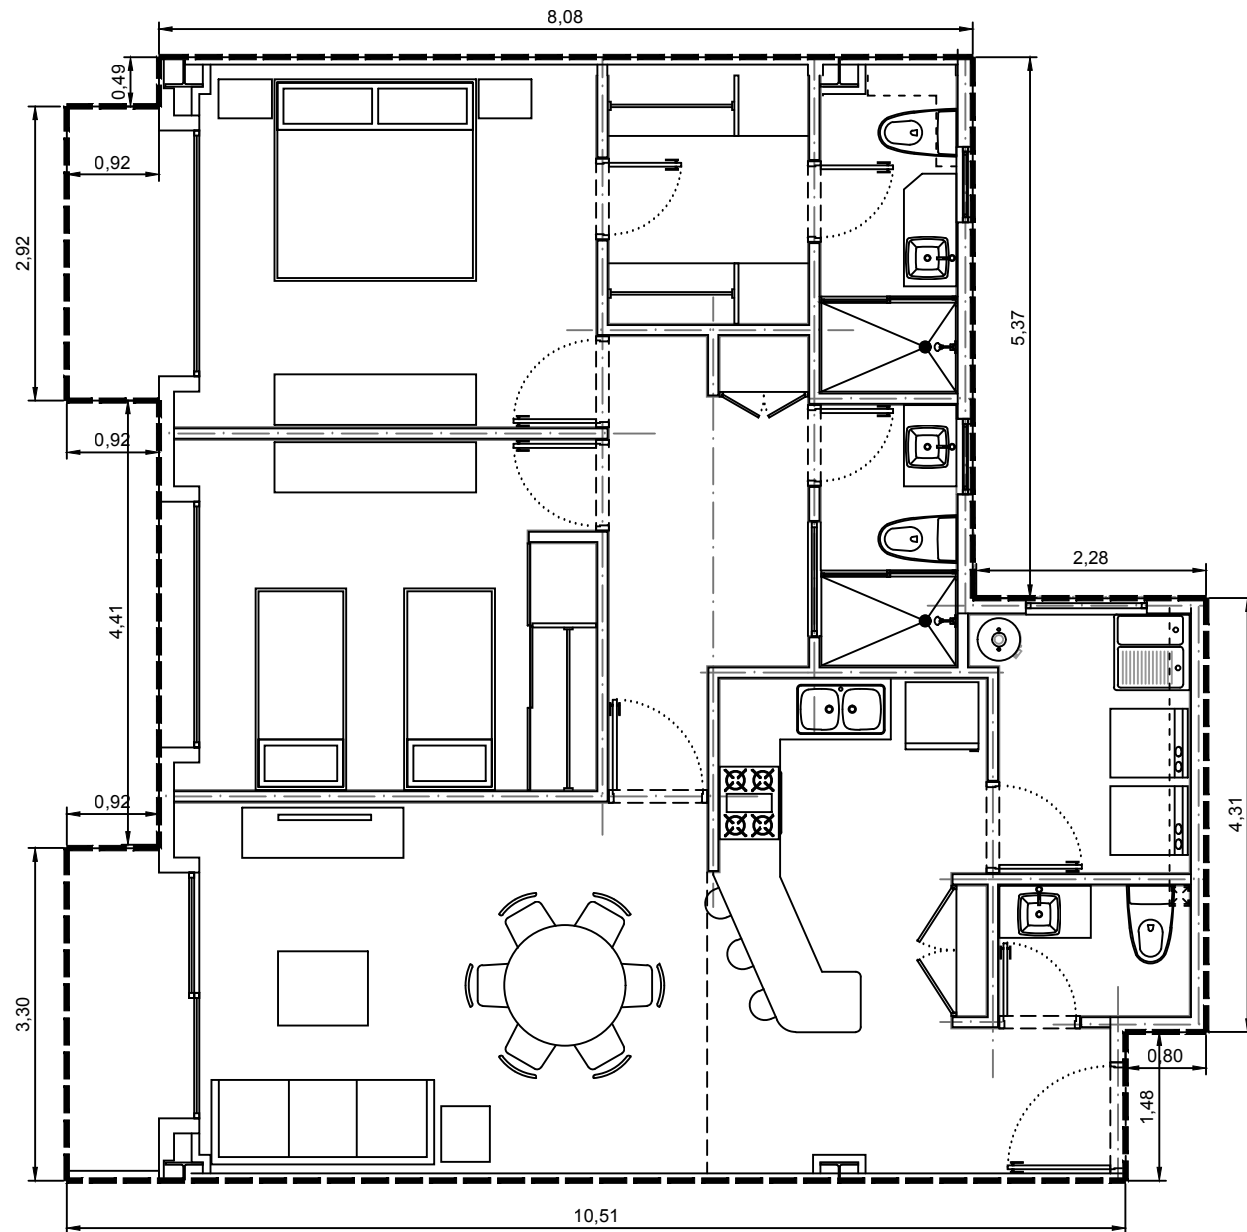

Area interior: 101.35m<sup>2</sup>  
Area balcón: 6.04m<sup>2</sup>  
Area total: 107.39m<sup>2</sup>

Escala: 1:75

Departamento 3402-02 - Edificio 3 - C4 - Piso 2  
Villa Bosque