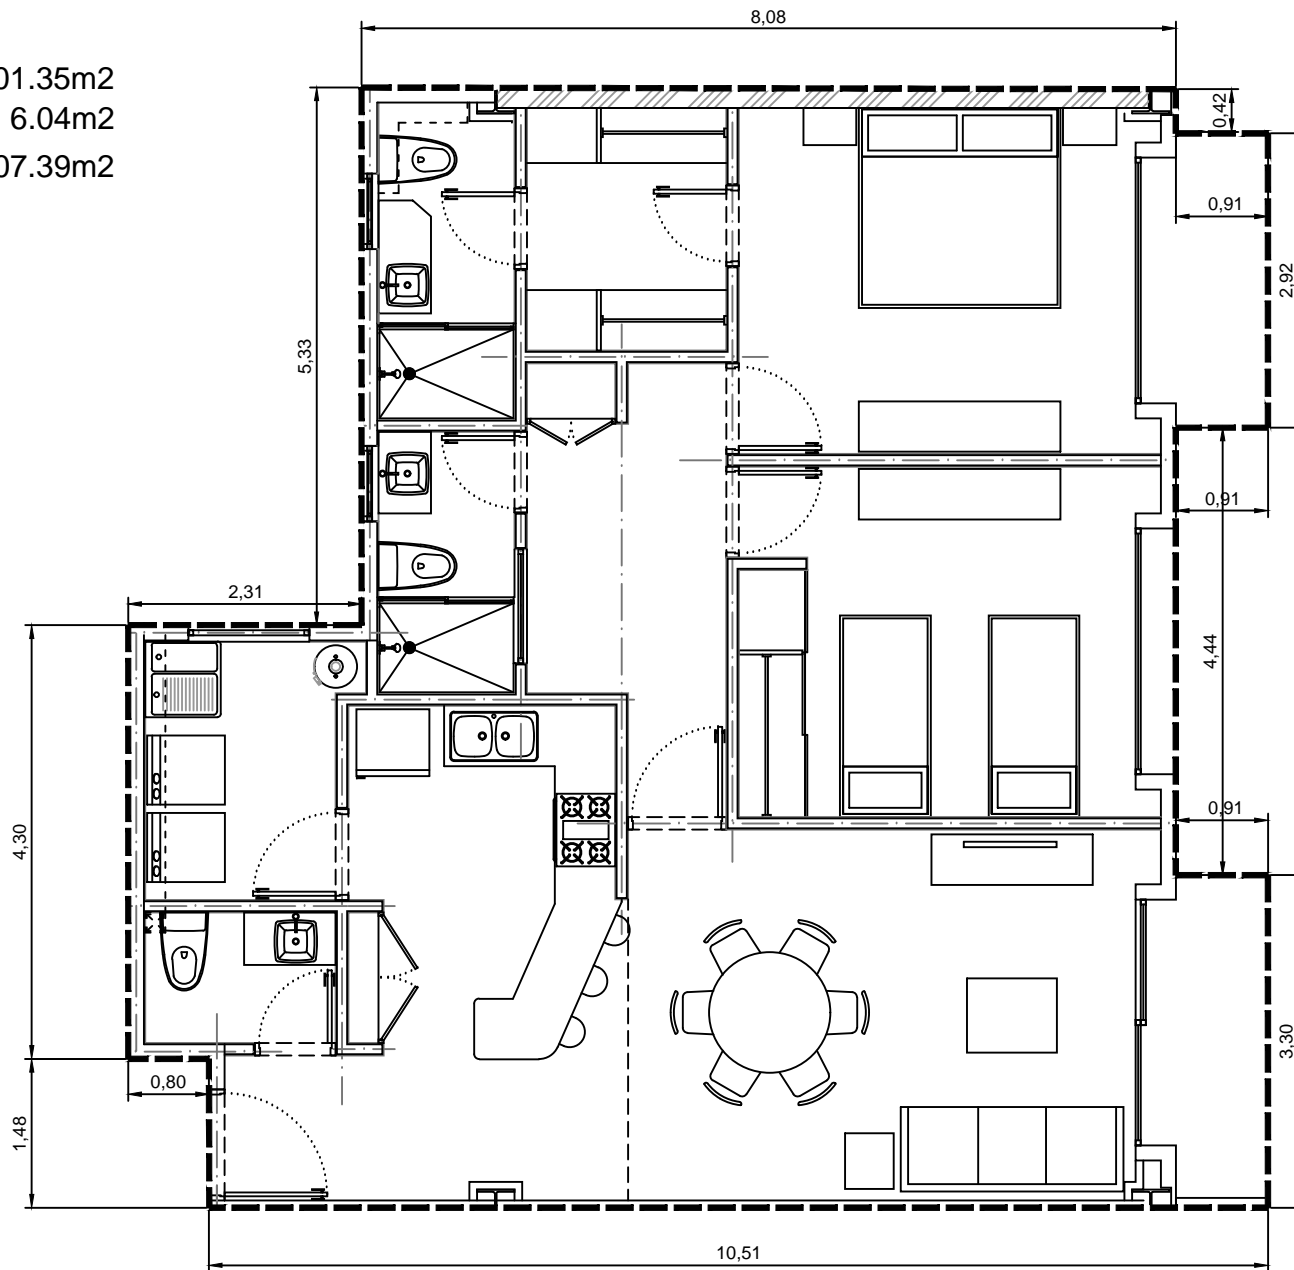

Area interior: 101.35m<sup>2</sup>  
Area balcon: 6.04m<sup>2</sup>  
Area total: 107.39m<sup>2</sup>

Escala: 1:75

Departamento 3402-03 - Edificio 3 - C4 - Piso 2  
Villa Bosque