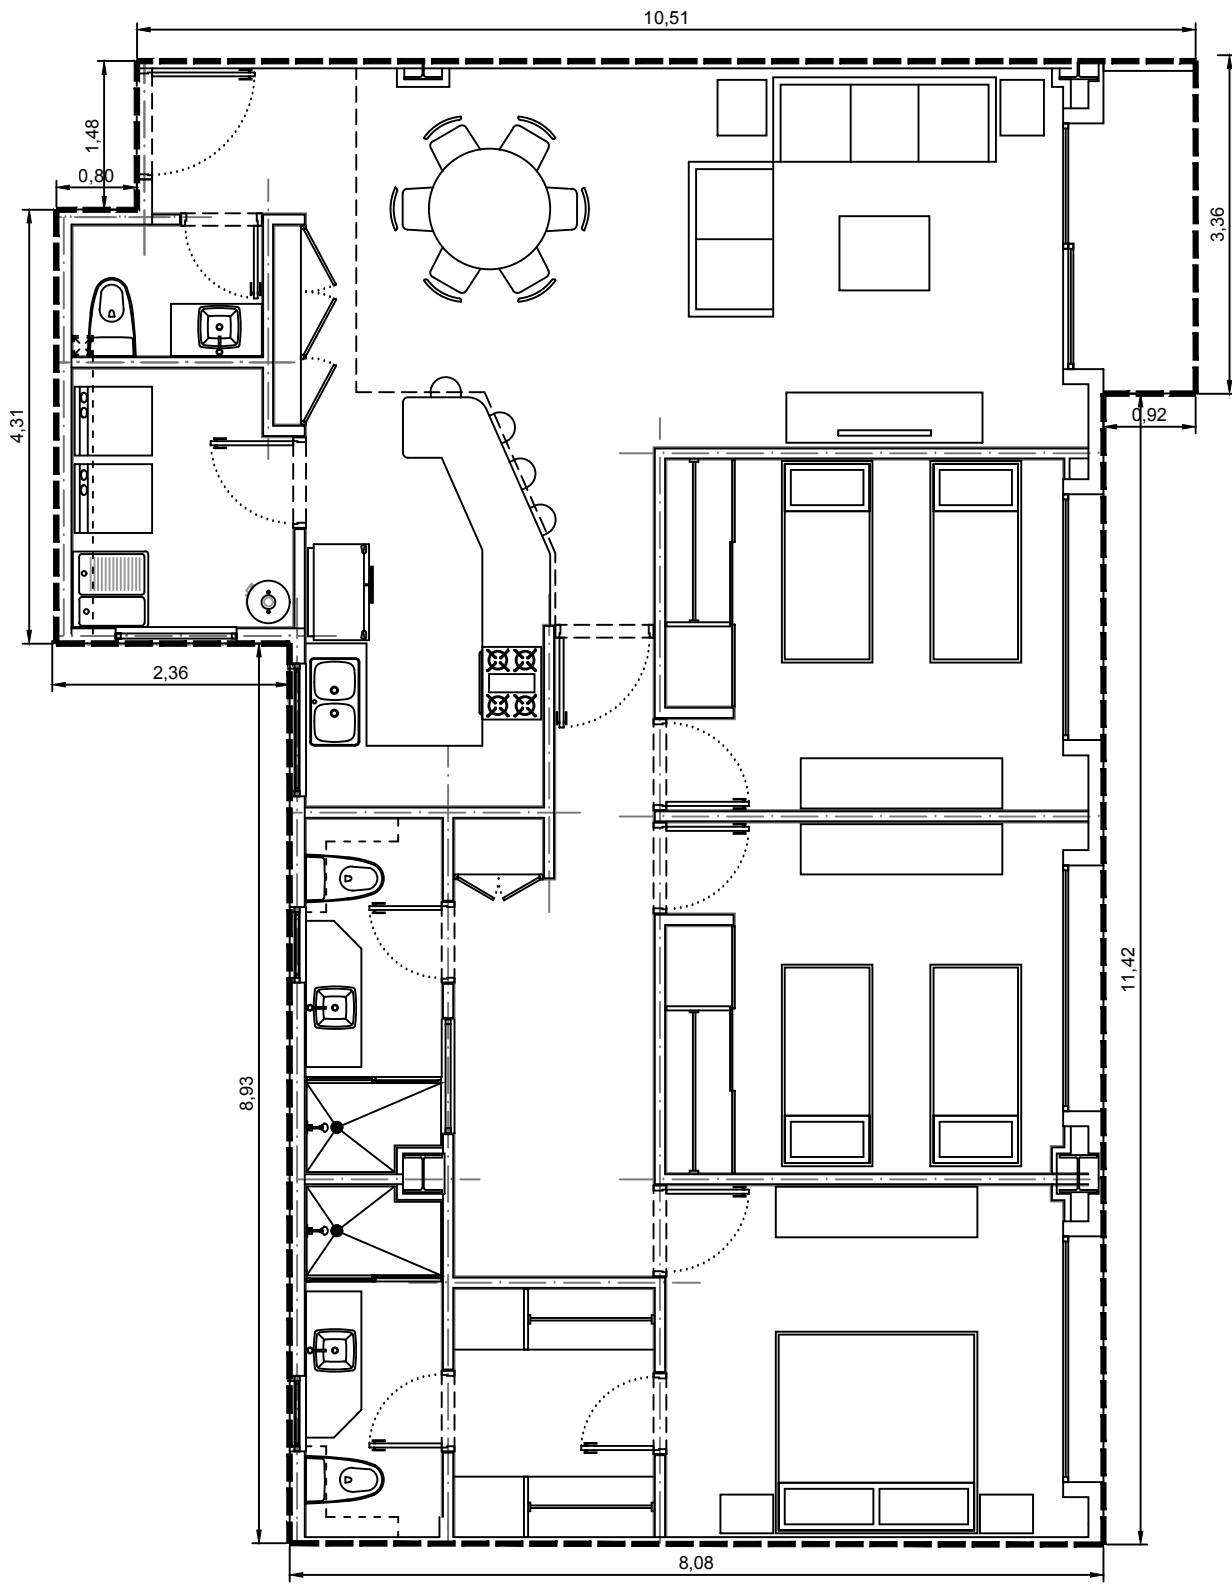

Area interior: 131.07m²
Area balcón: 2.67m²
Area total: 133.74m²

Escala: 1:75

Departamento 3402-04 - Edificio 3 - C4 - Piso 2
Villa Bosque