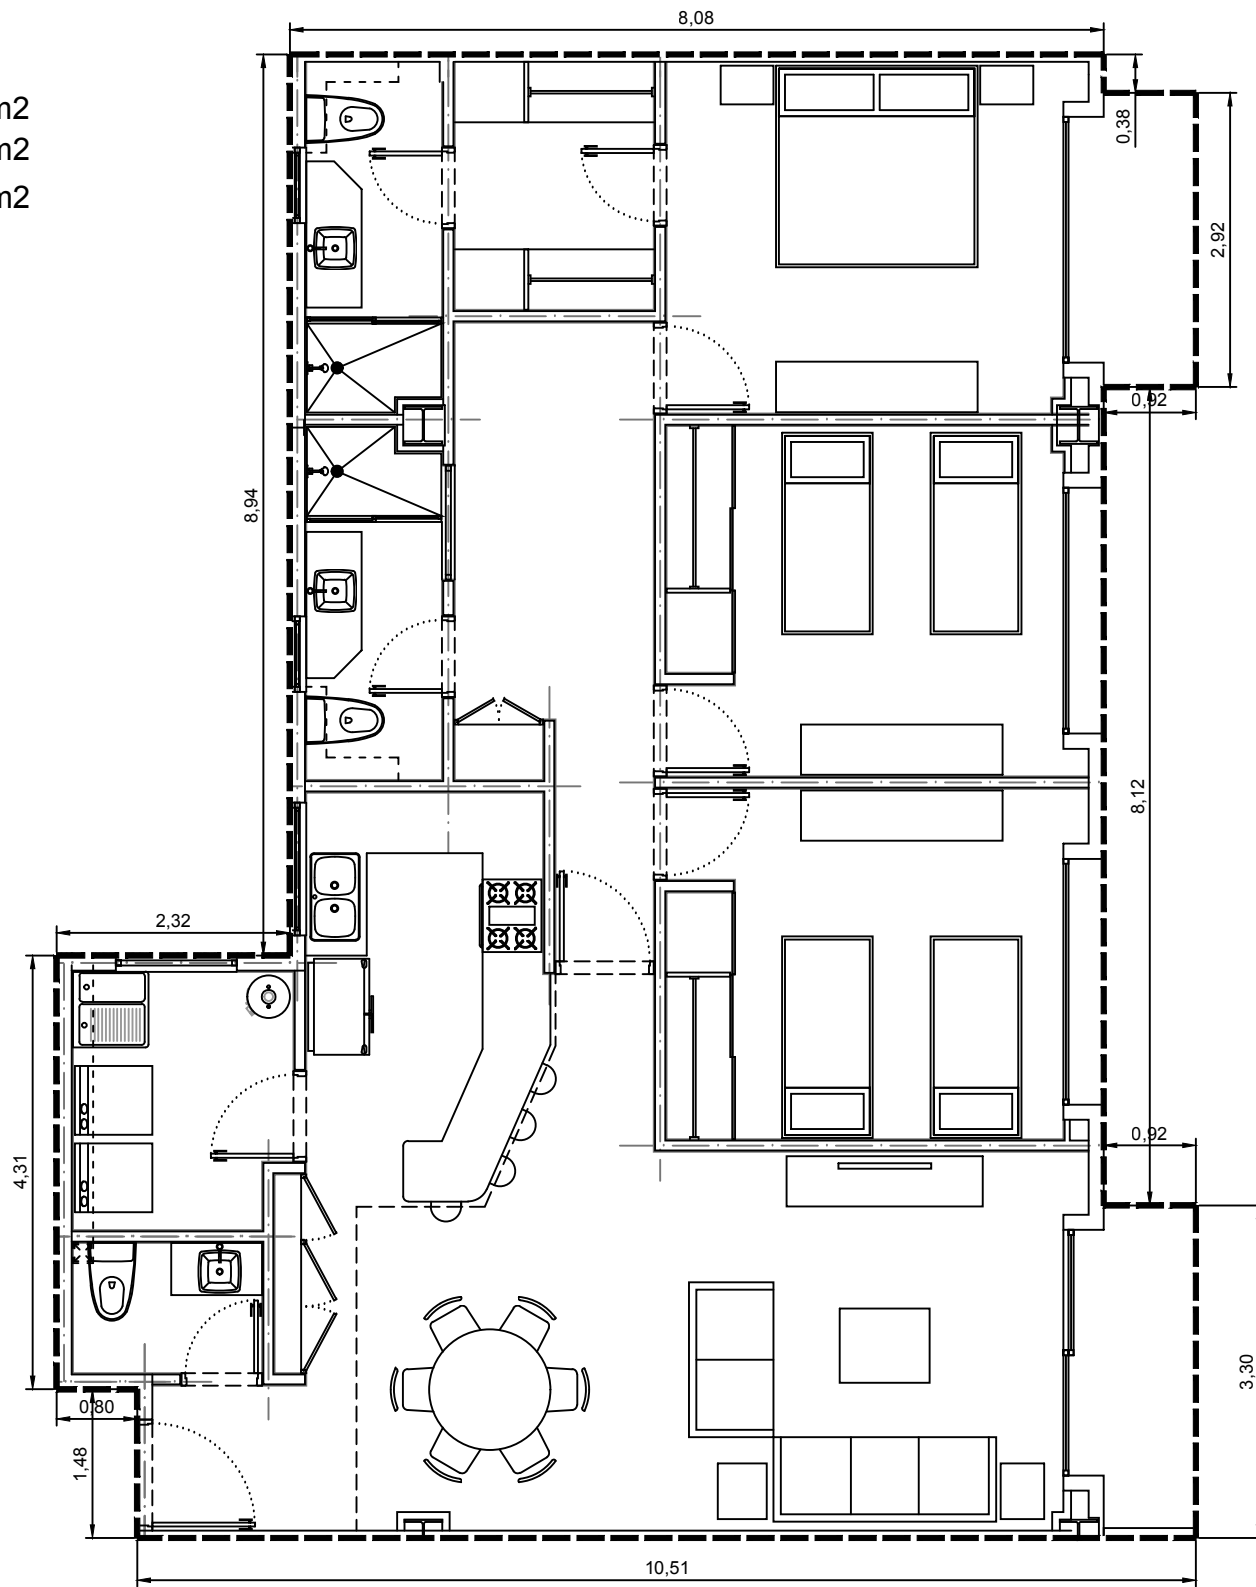

Area interior: 131.07m<sup>2</sup>  
Area balcón: 6.04m<sup>2</sup>  
Area total: 137.11m<sup>2</sup>

Escala: 1:75

Departamento 3402-05 - Edificio 3 - C4 - Piso 2  
Villa Bosque