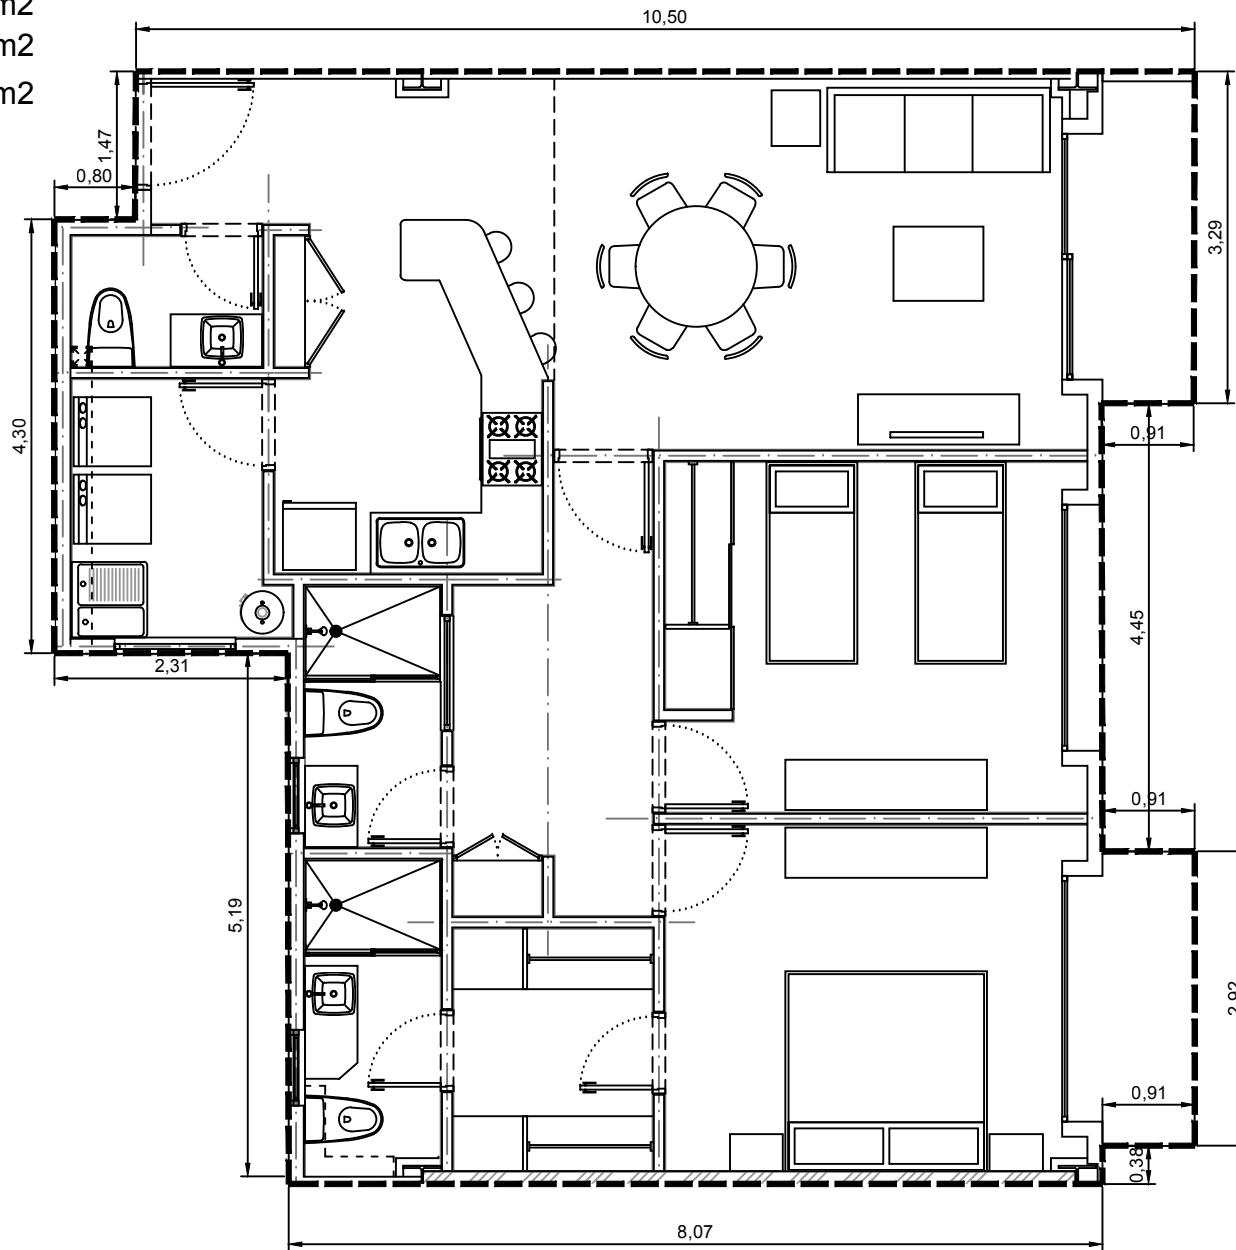

Area interior: 101.35m²
Area balcón: 6.04m²
Area total: 107.39m²

Escala: 1:75

Departamento 3402-06 - Edificio 3 - C4 - Piso 2
Villa Bosque