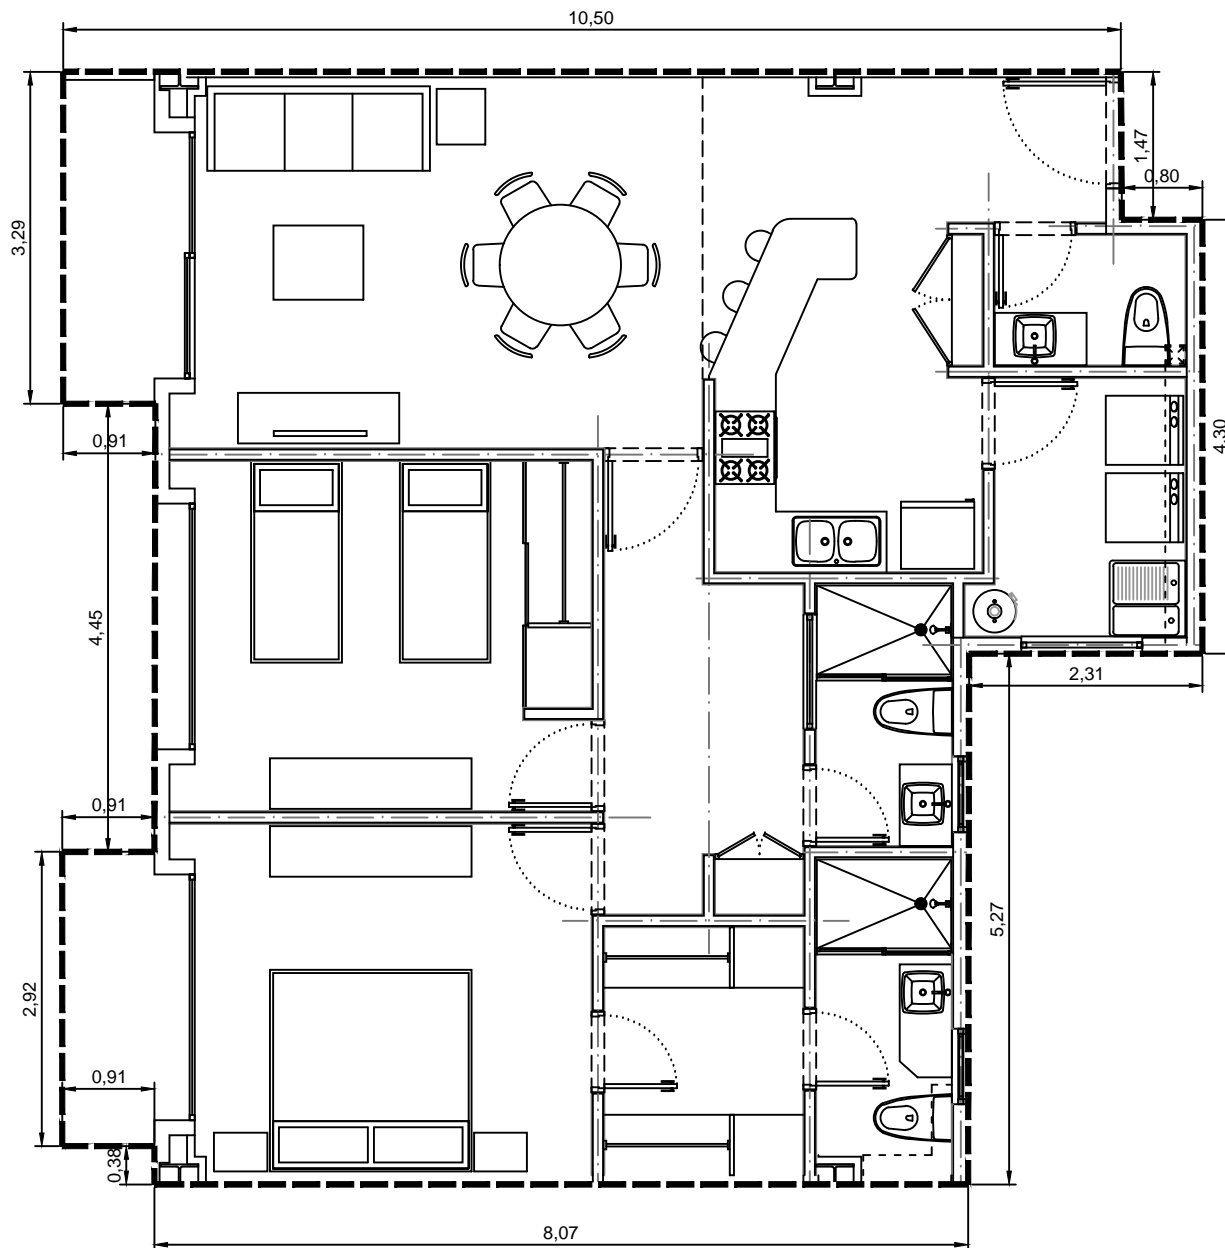

Area interior: 101.35m<sup>2</sup>  
Area balcon: 6.04m<sup>2</sup>  
Area total: 107.39m<sup>2</sup>

Escala: 1:75

Departamento 3402-07 - Edificio 3 - C4 - Piso 2  
Villa Bosque