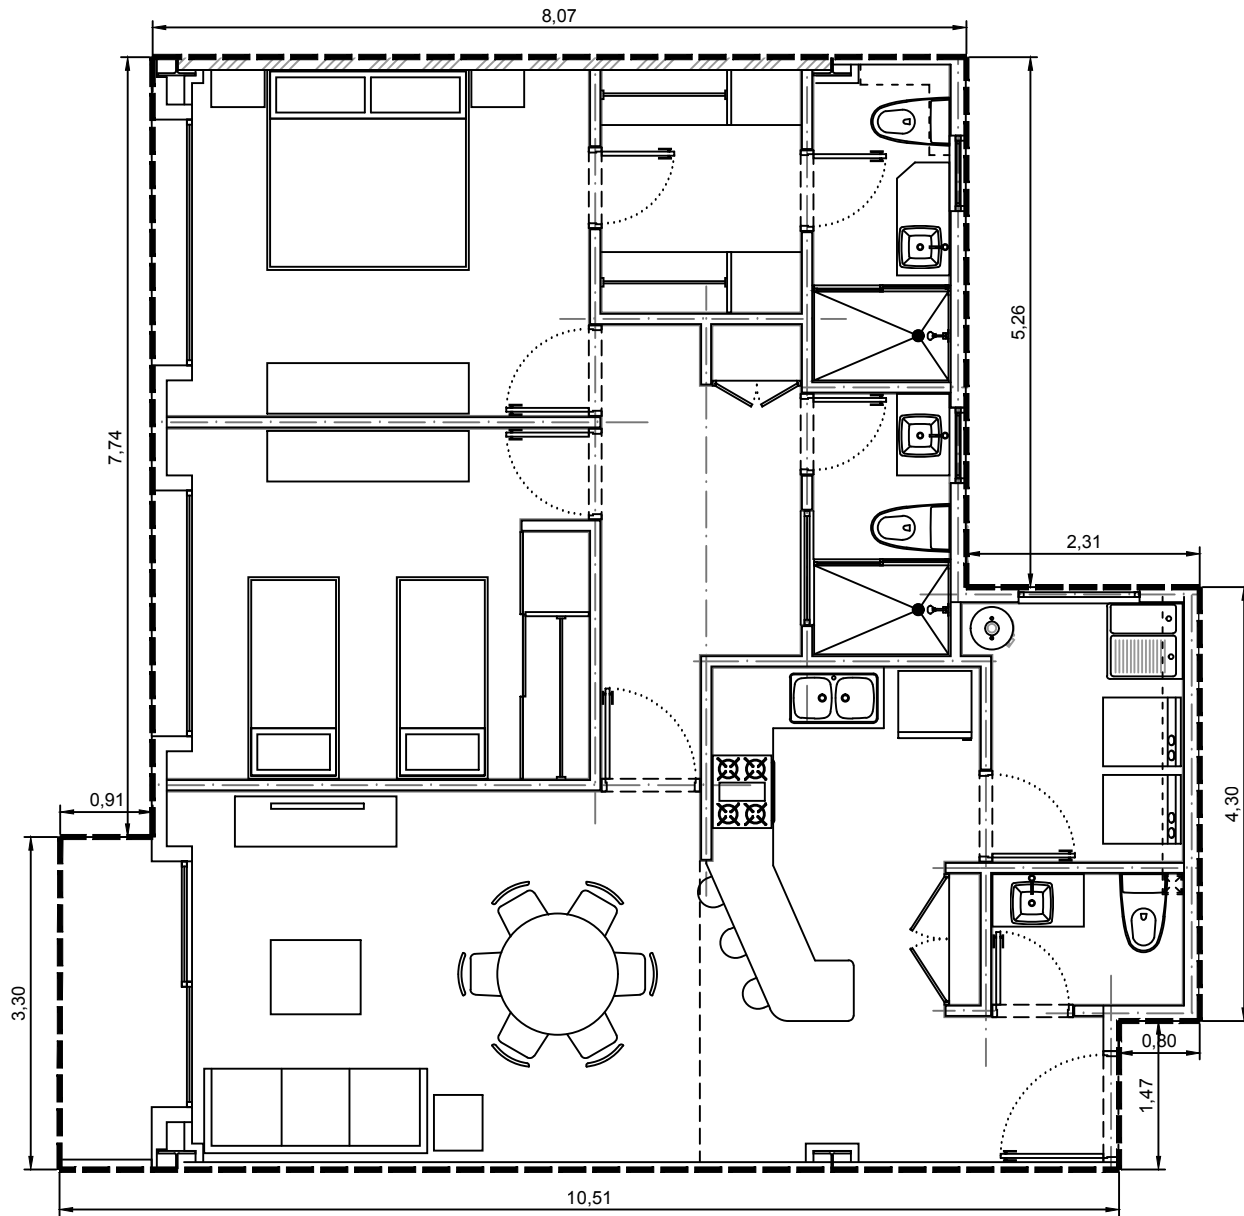

Area interior: 101.35m²
Area balcón: 2.67m²
Area total: 104.02m²

Escala: 1:75

Departamento 3402-08 - Edificio 3 - C4 - Piso 2
Villa Bosque