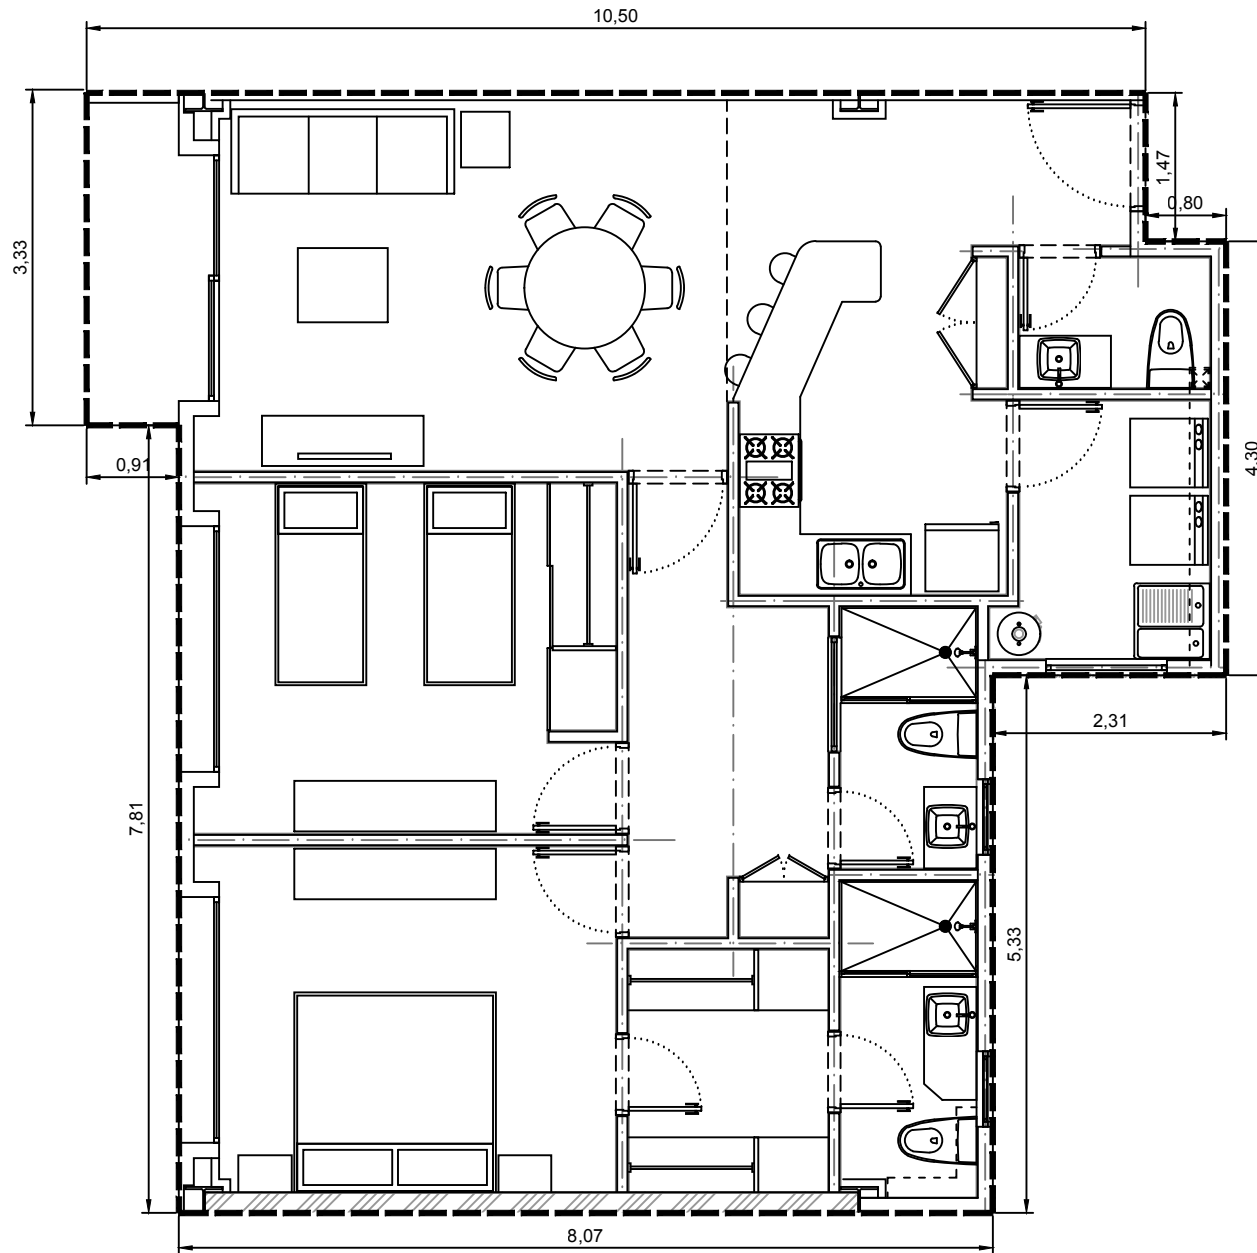

Area interior: 101.35m²
Area balcón: 2.67m²
Area total: 104.02m²

Escala: 1:75

Departamento 3403-01 - Edificio 3 - C4 - Piso 3
Villa Bosque