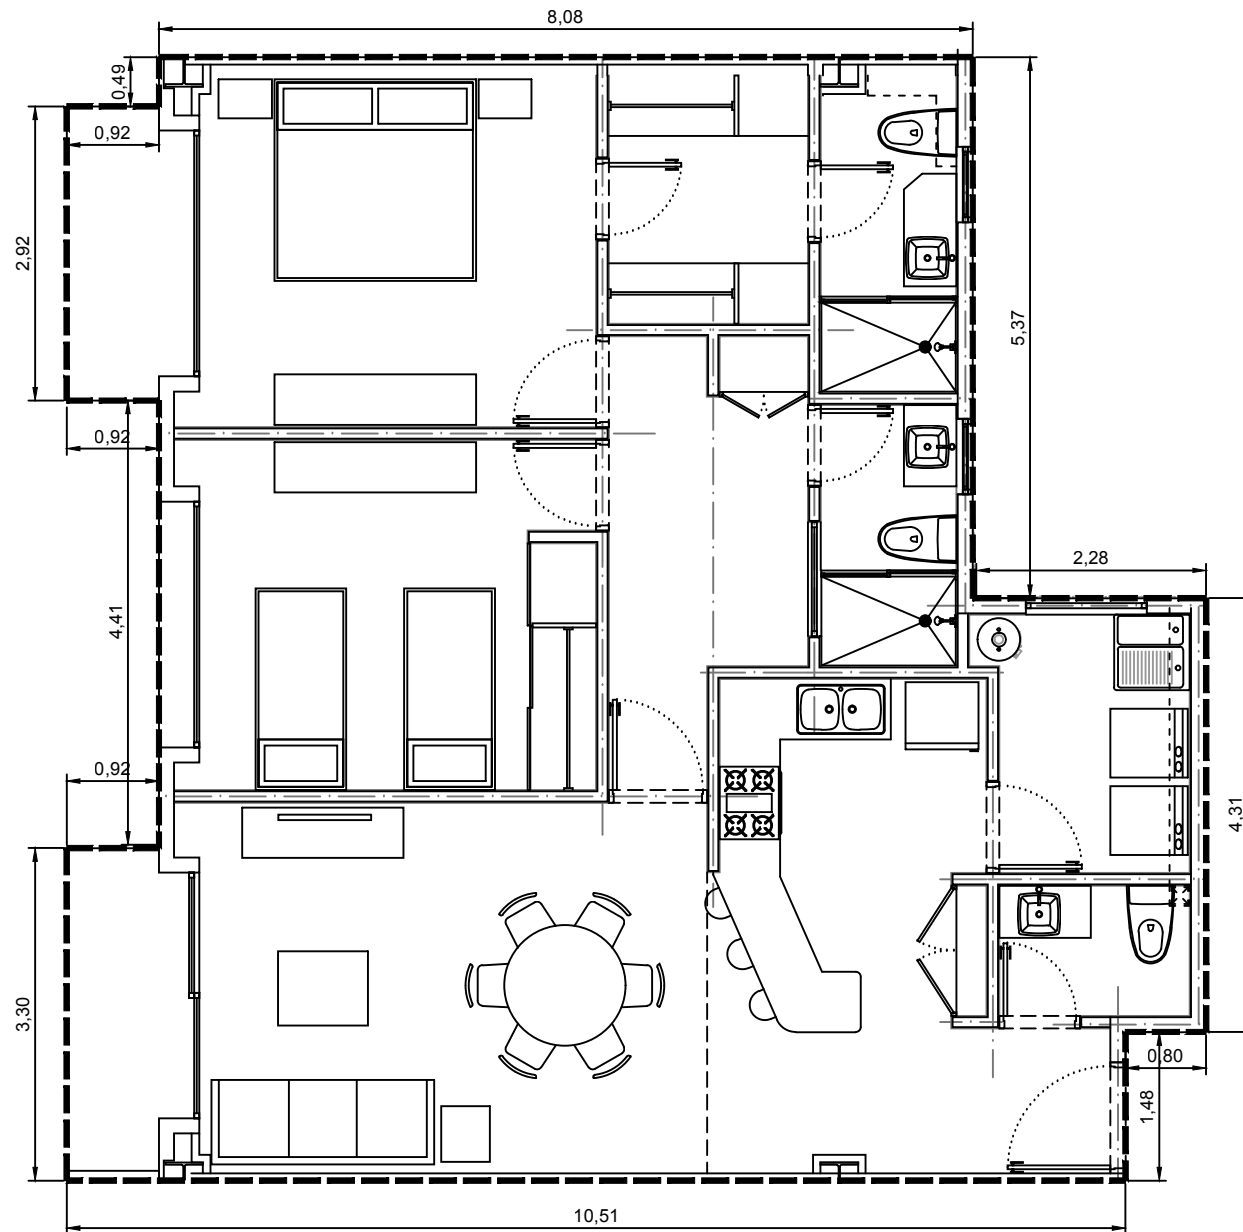

Area interior: 101.35m<sup>2</sup>  
Area balcón: 6.04m<sup>2</sup>  
Area total: 107.39m<sup>2</sup>

Escala: 1:75

Departamento 3403-02 - Edificio 3 - C4 - Piso 3  
Villa Bosque