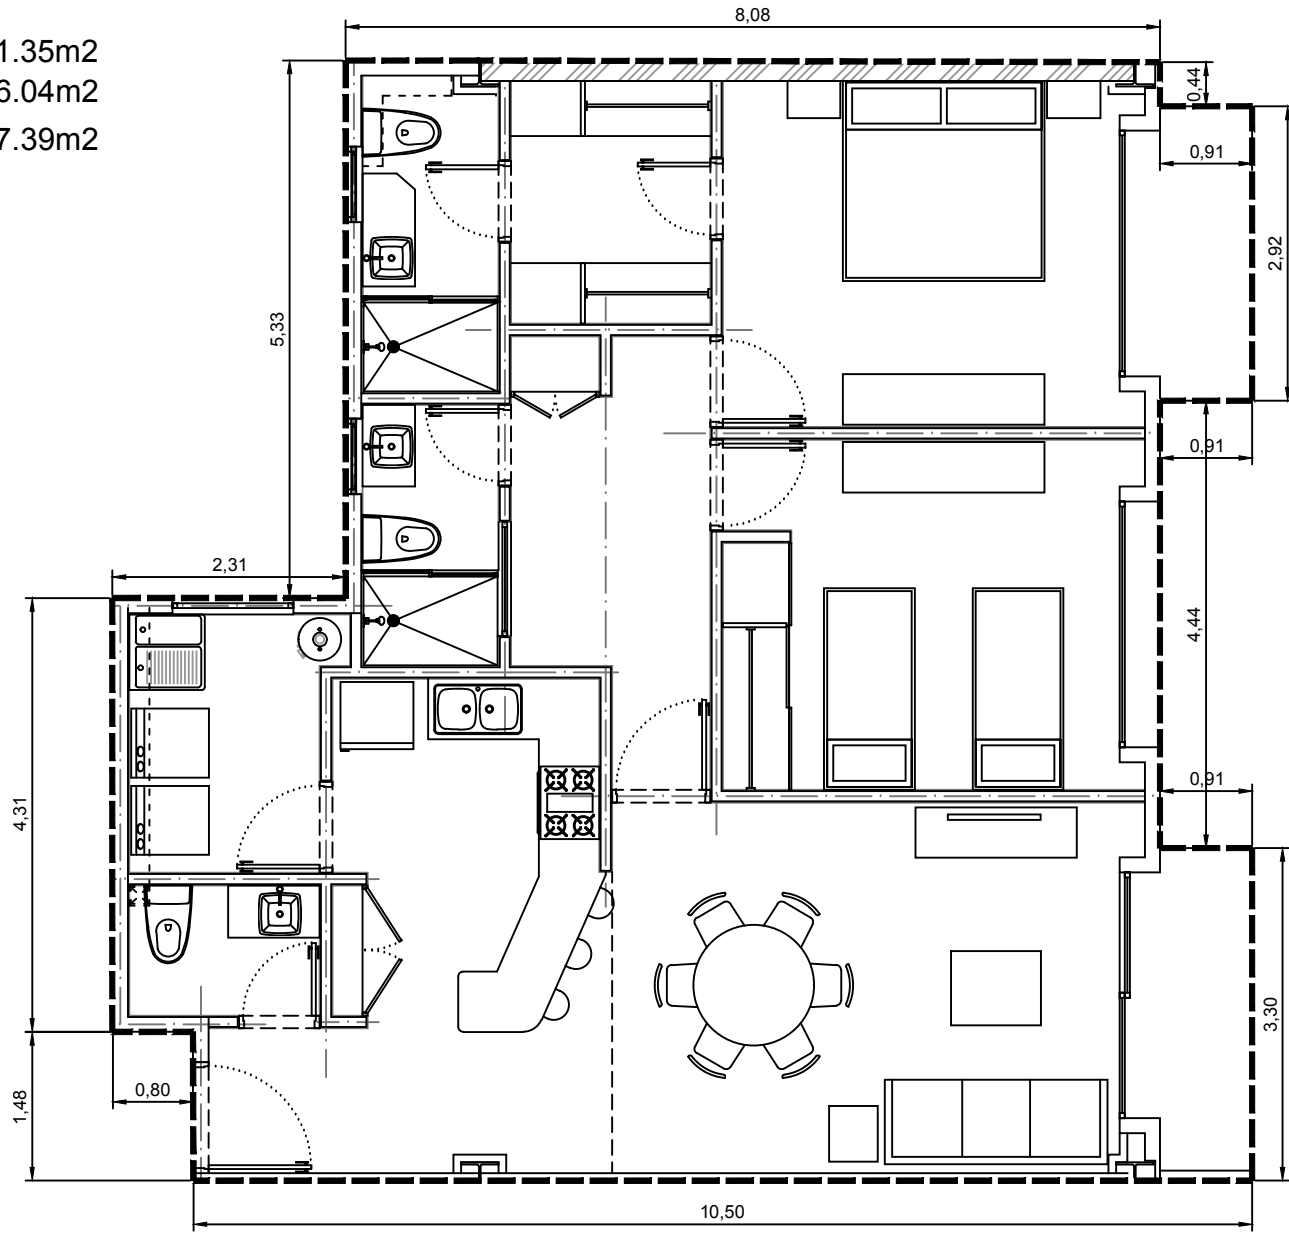

Area interior: 101.35m²
Area balcón: 6.04m²
Area total: 107.39m²

Escala: 1:75

Departamento 3403-03 - Edificio 3 - C4 - Piso 3
Villa Bosque