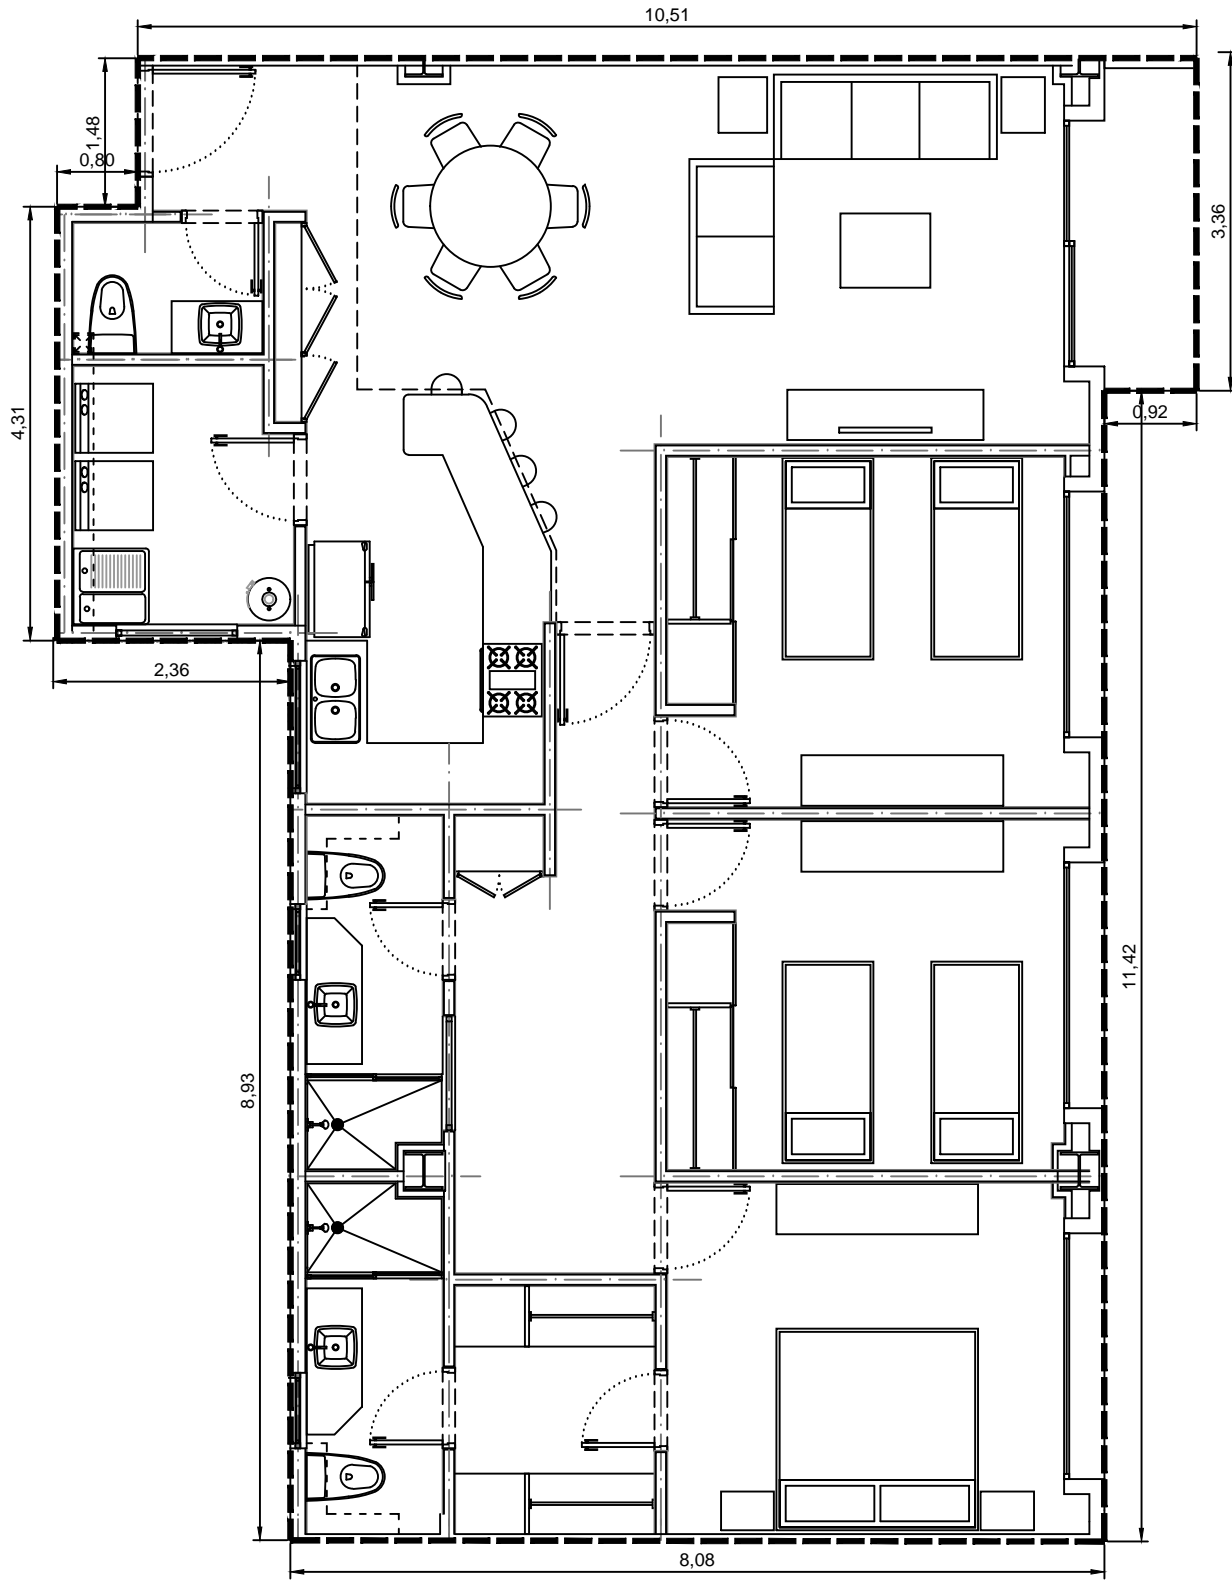

Area interior: 131.07m²
Area balcon: 2.67m²
Area total: 133.74m²

Escala: 1:75

Departamento 3403-04 - Edificio 3 - C4 - Piso 3
Villa Bosque