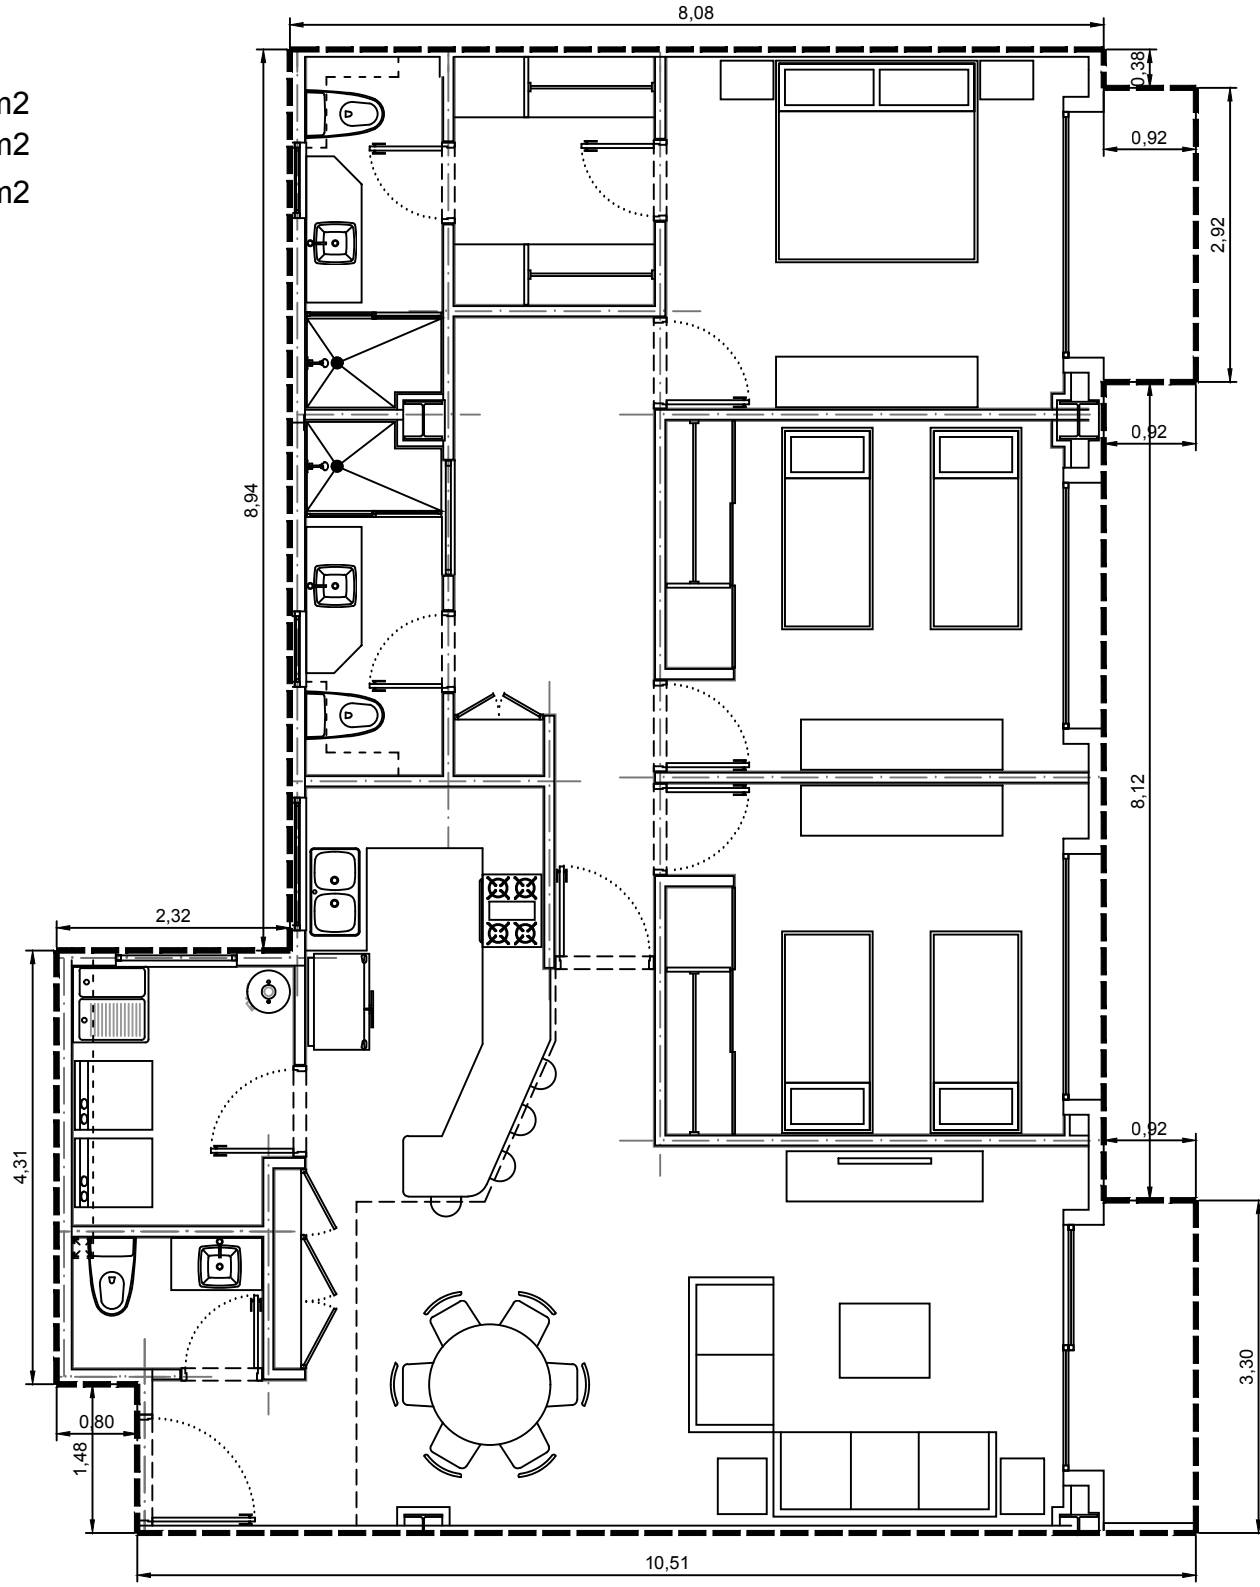

Area interior: 131.07m<sup>2</sup>  
Area balcón: 6.04m<sup>2</sup>  
Area total: 137.11m<sup>2</sup>

Escala: 1:75

Departamento 3403-05 - Edificio 3 - C4 - Piso 3  
Villa Bosque