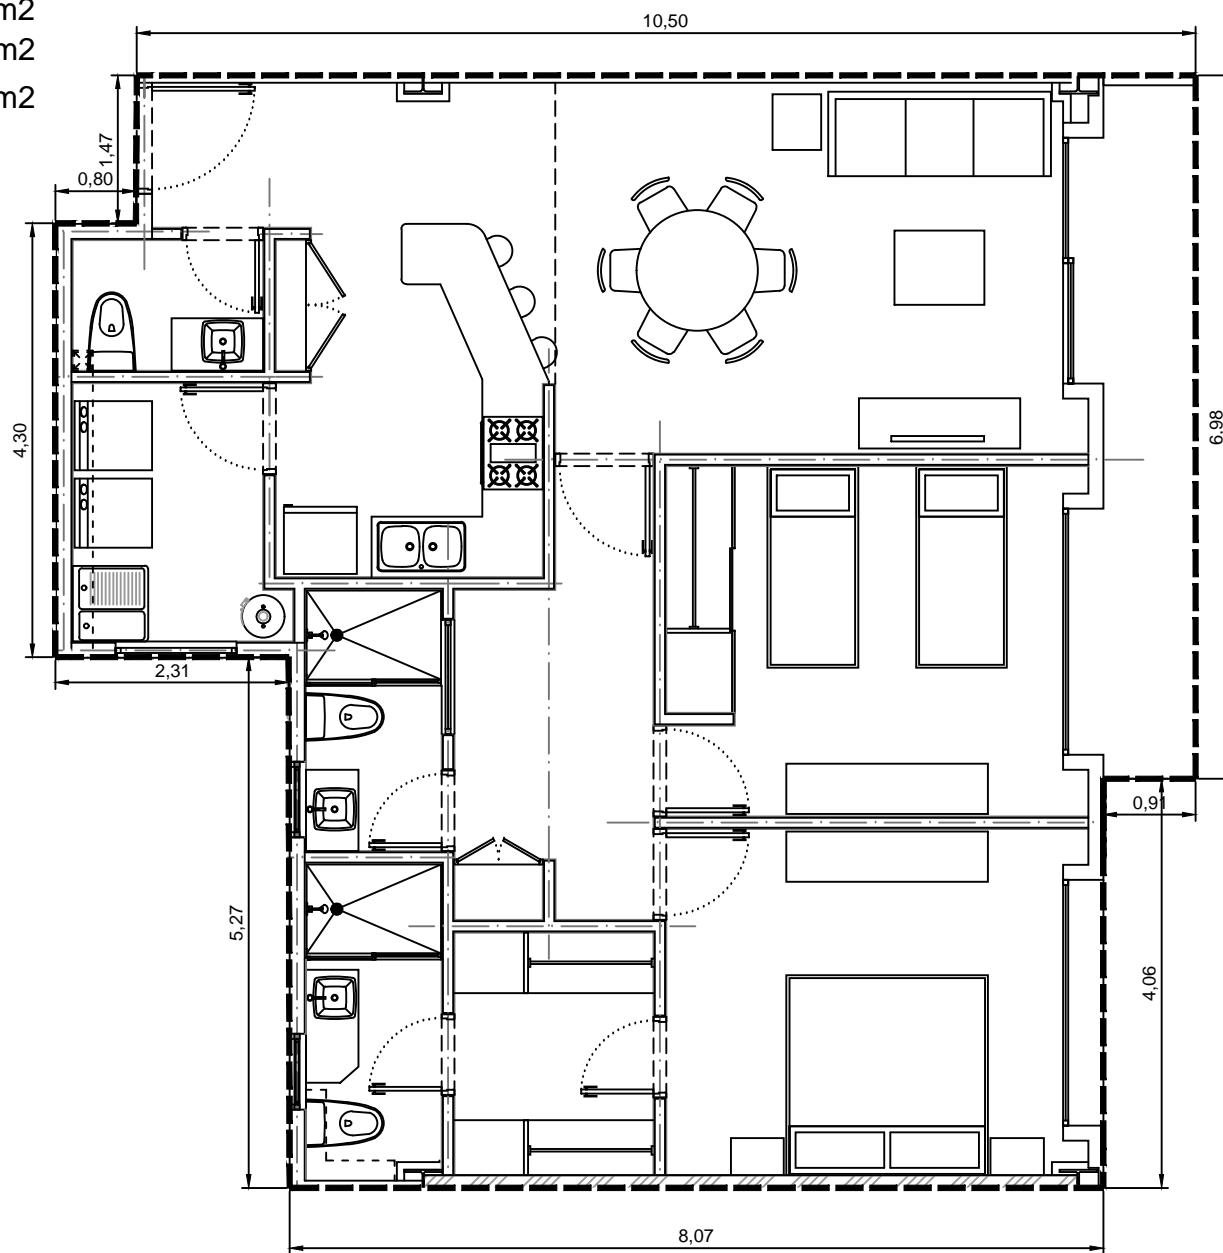

Area interior: 101.35m²
Area balcon: 6.04m²
Area total: 107.39m²

Escala: 1:75

Departamento 3403-06 - Edificio 3 - C4 - Piso 3
Villa Bosque