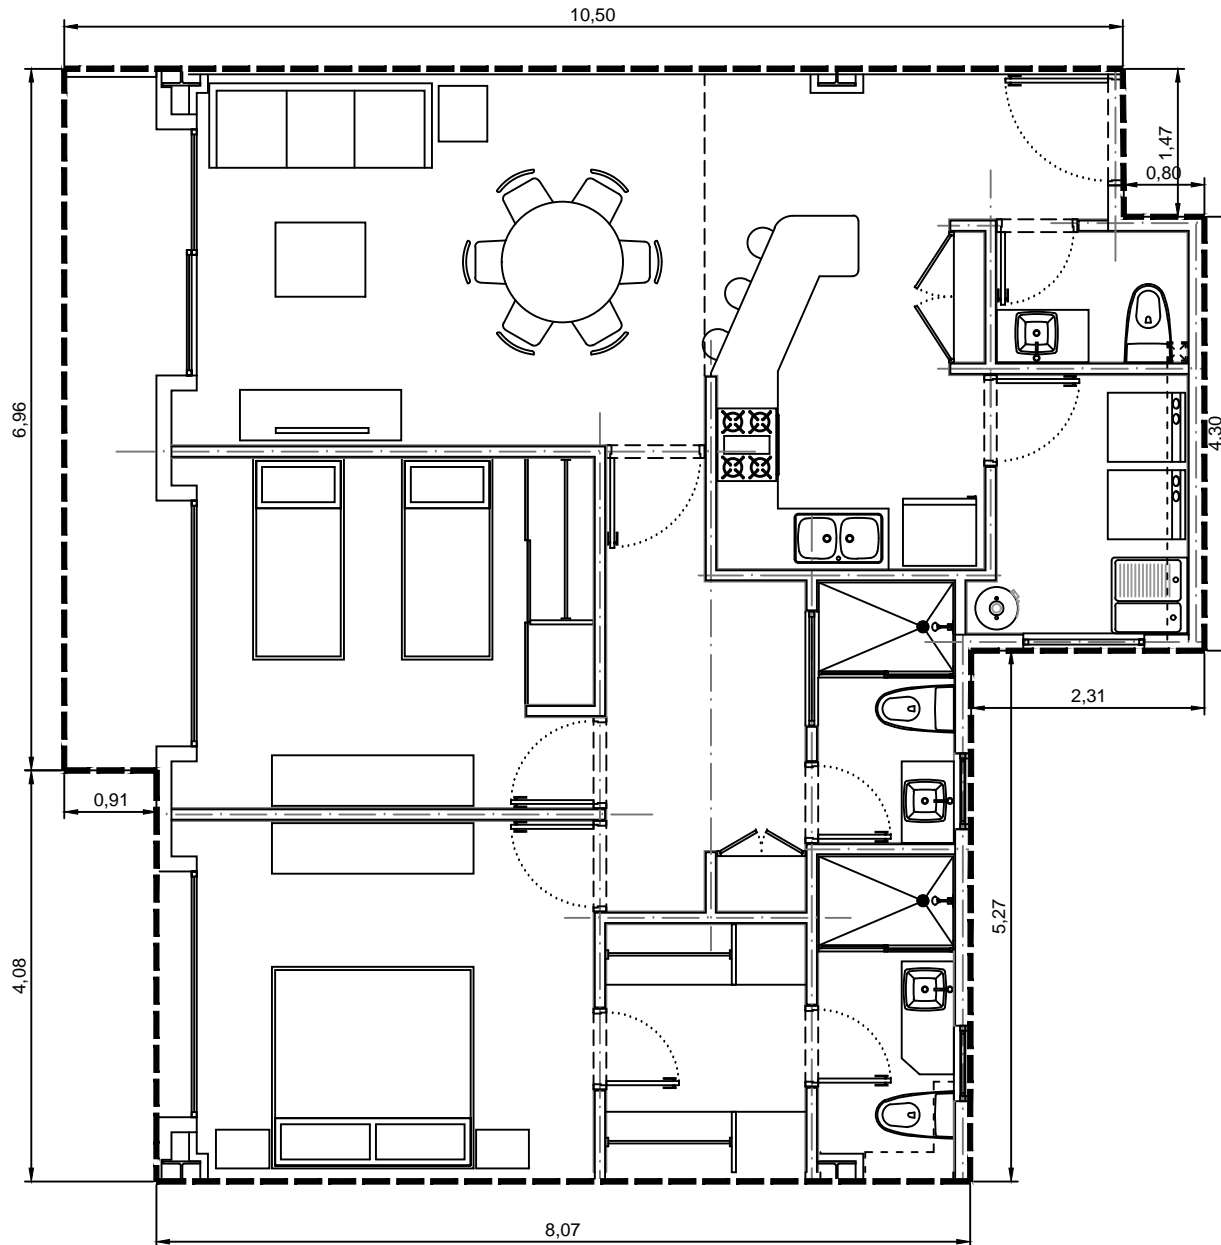

Area interior: 101.35m<sup>2</sup>  
Area balcon: 6.04m<sup>2</sup>  
Area total: 107.39m<sup>2</sup>

Escala: 1:75

Departamento 3403-07 - Edificio 3 - C4 - Piso 3  
Villa Bosque