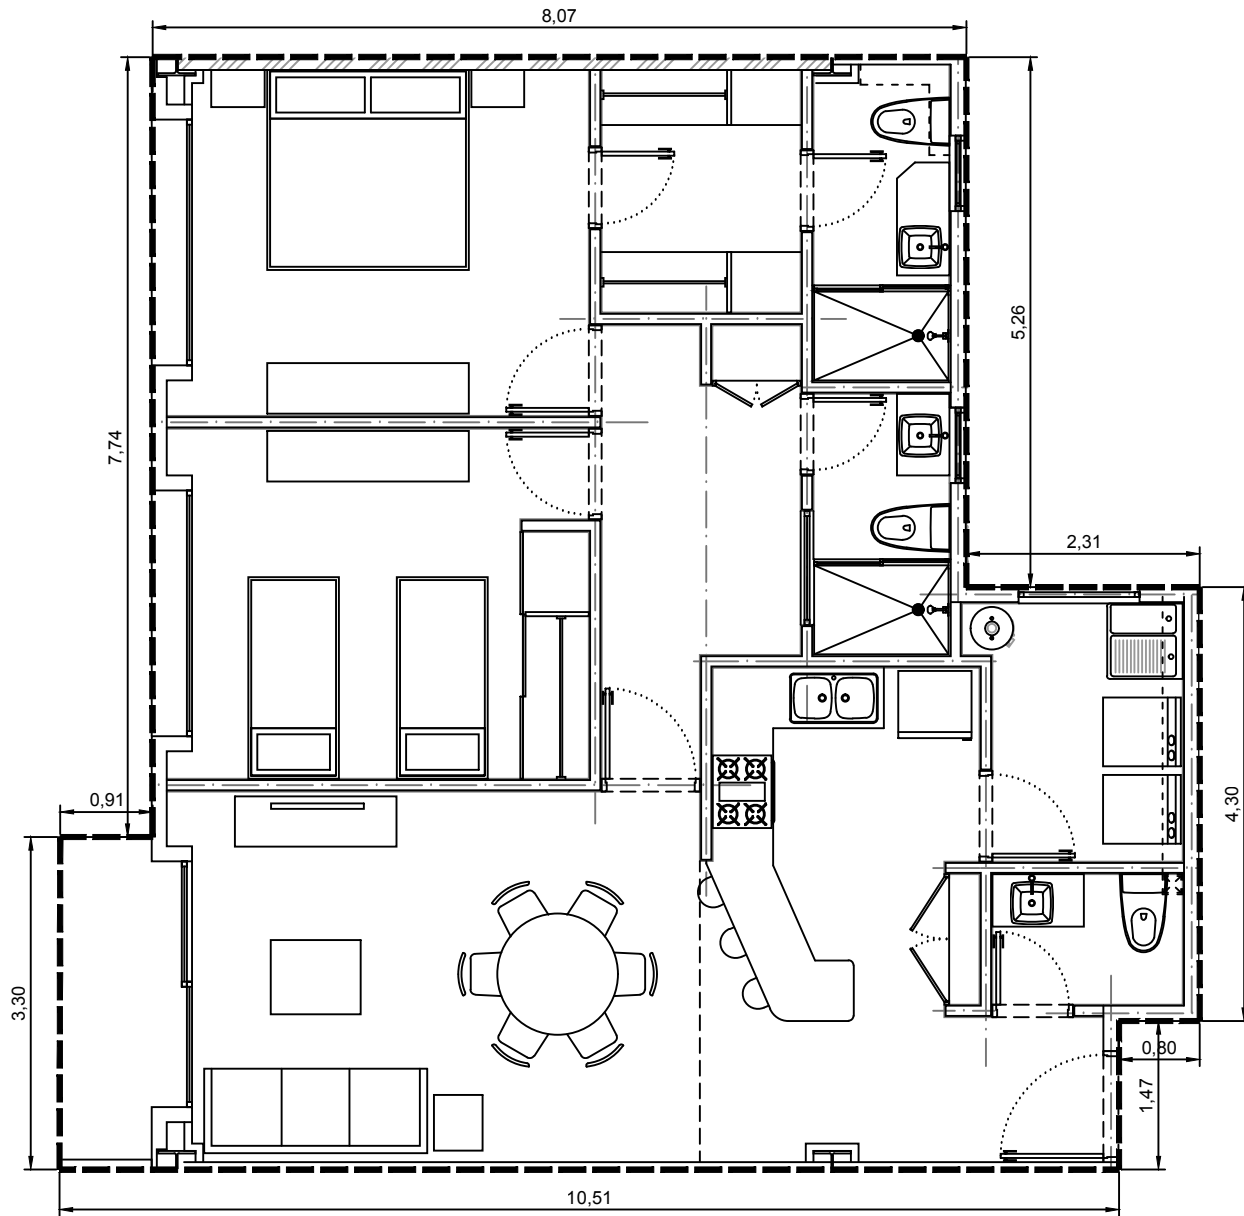

Area interior: 101.35m<sup>2</sup>  
Area balcón: 2.67m<sup>2</sup>  
Area total: 104.02m<sup>2</sup>

Escala: 1:75

Departamento 3403-08 - Edificio 3 - C4 - Piso 3  
Villa Bosque