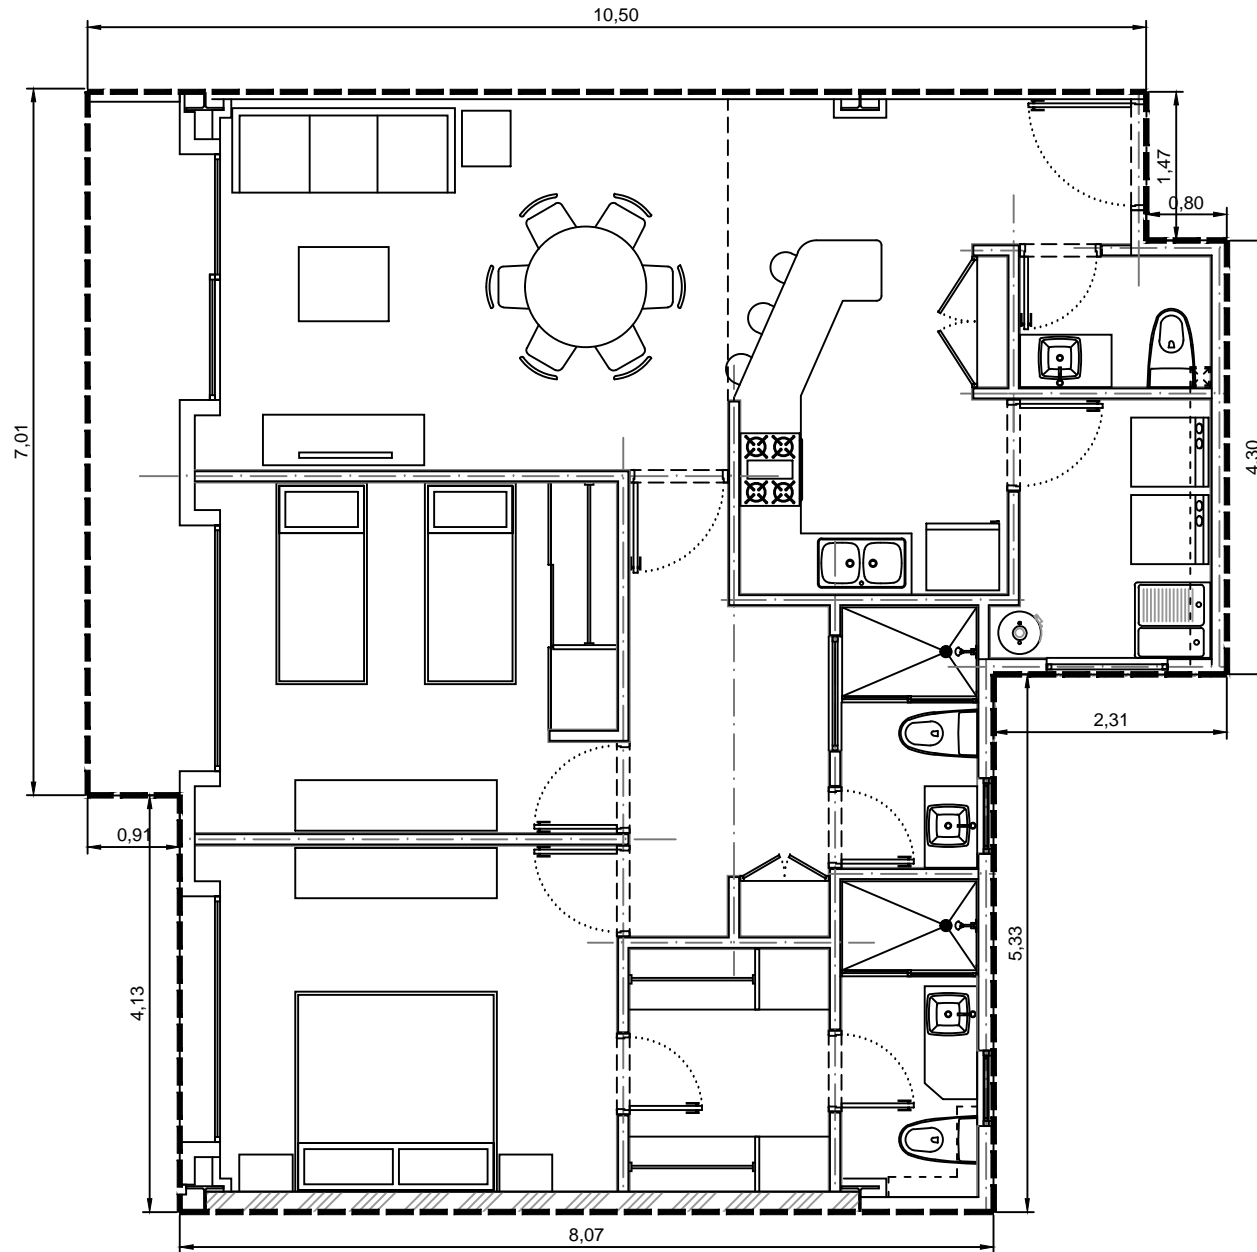

Area interior: 101.35m²
Area balcon: 6.04m²
Area total: 107.39m²

Escala: 1:75

Departamento 3404-01 - Edificio 3 - C4 - Piso 4
Villa Bosque