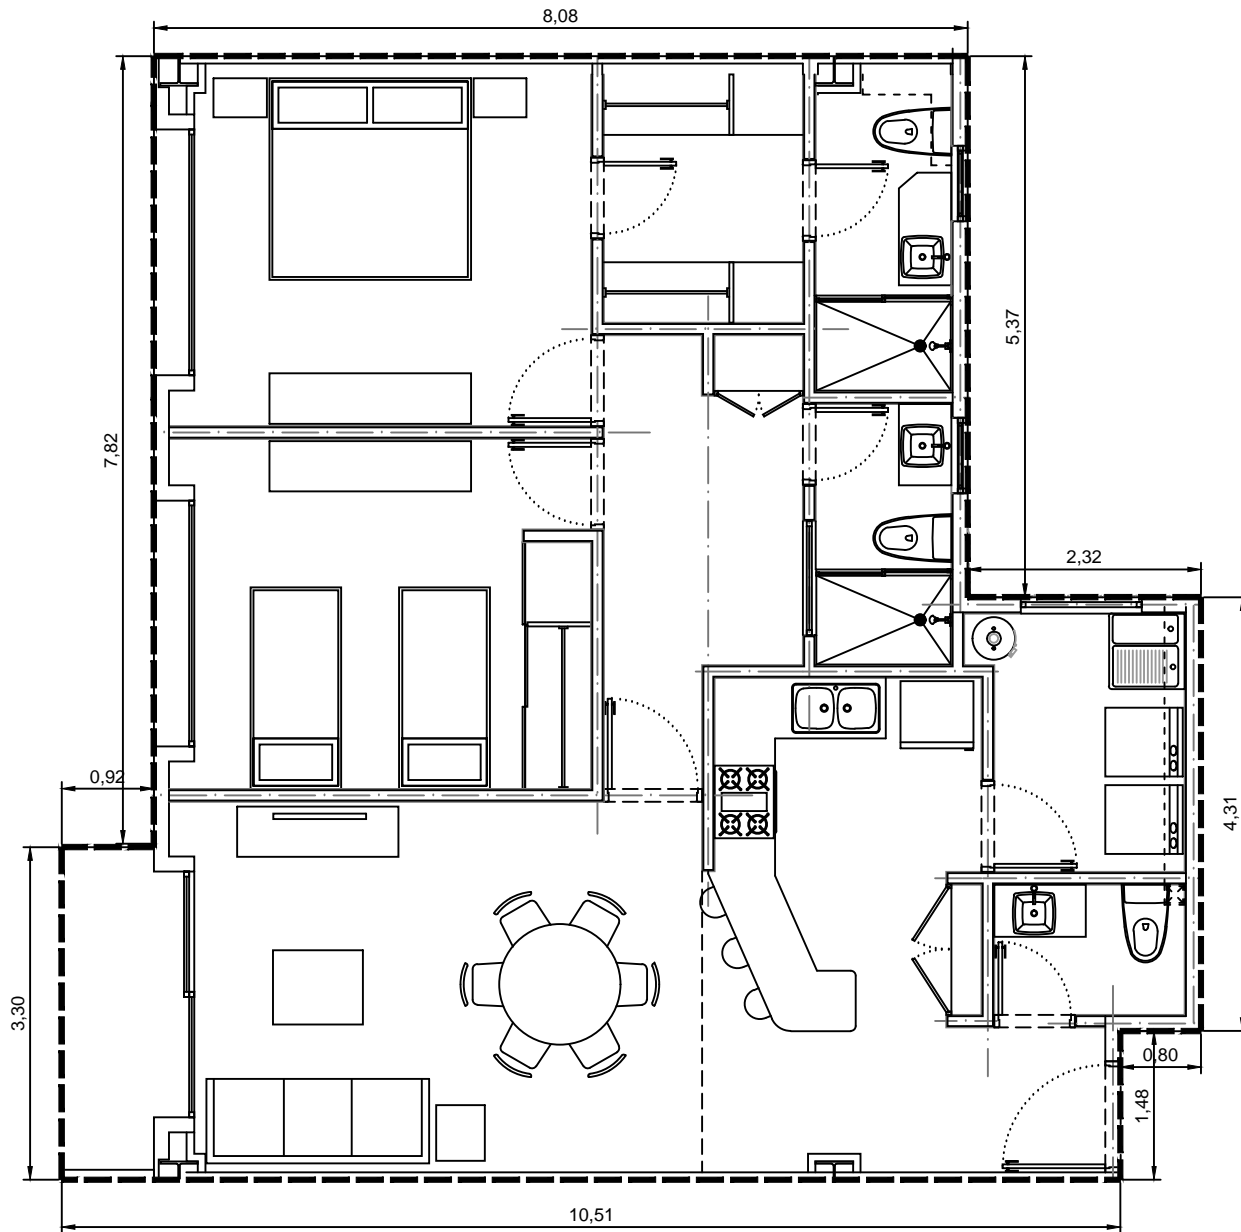

Area interior: 101.35m²
Area balcon: 2.67m²
Area total: 104.02m²

Escala: 1:75

Departamento 3404-02 - Edificio 3 - C4 - Piso 4
Villa Bosque