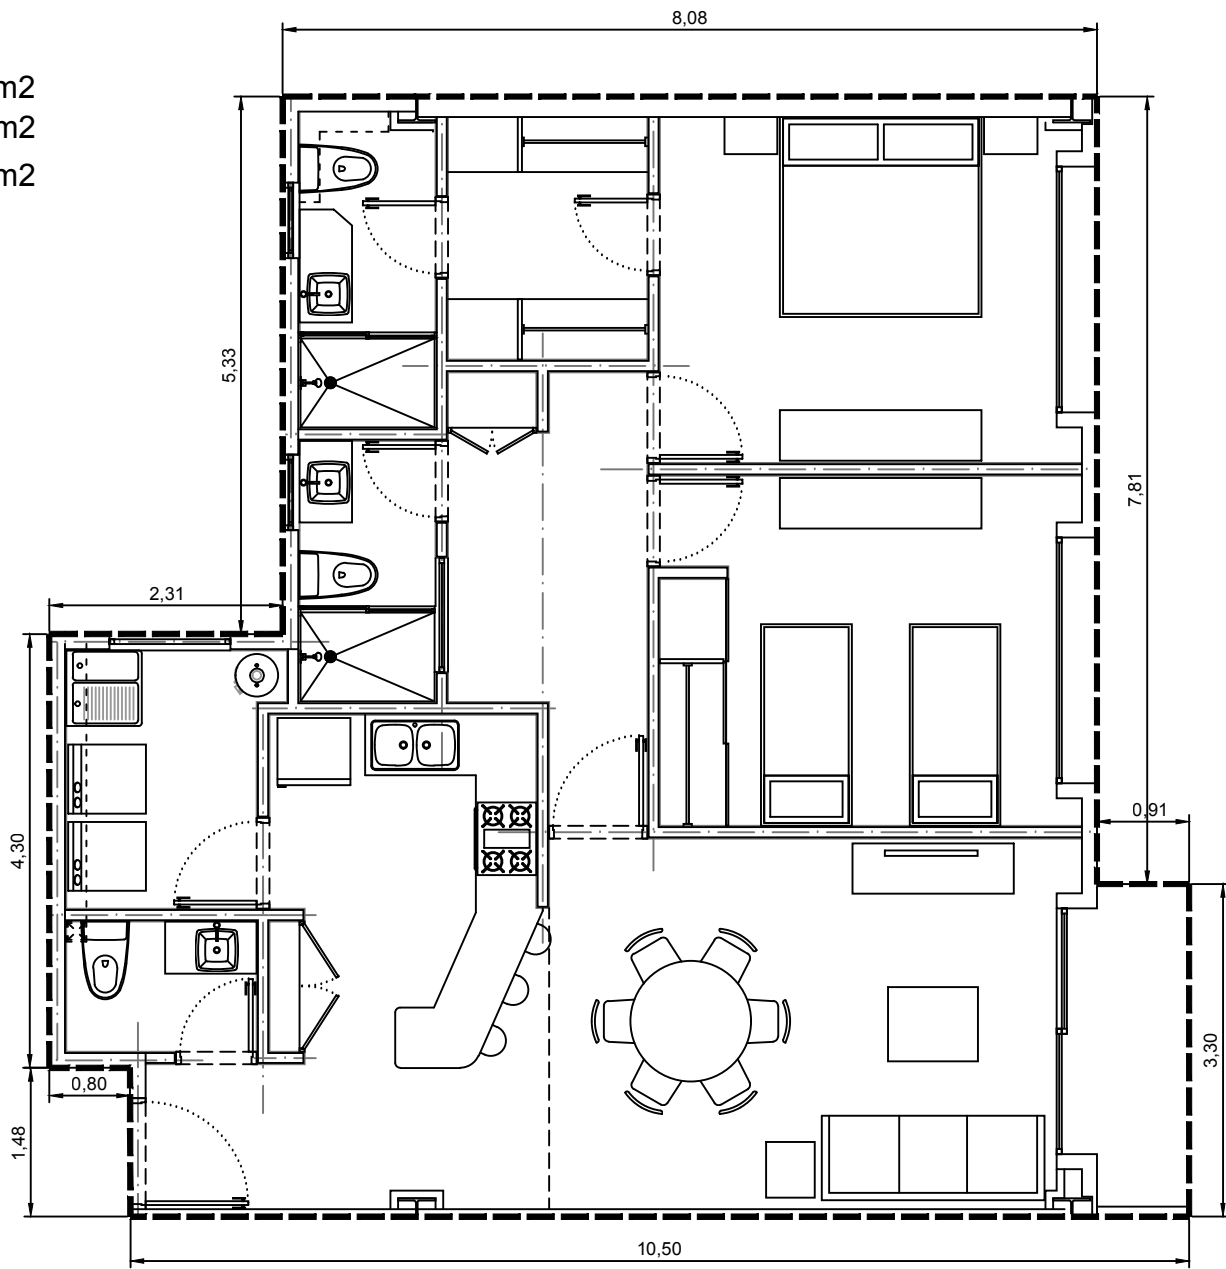

Area interior: 101.35m<sup>2</sup>  
Area balcón: 2.67m<sup>2</sup>  
Area total: 104.02m<sup>2</sup>

Escala: 1:75

Departamento 3404-03 - Edificio 3 - C4 - Piso 4  
Villa Bosque