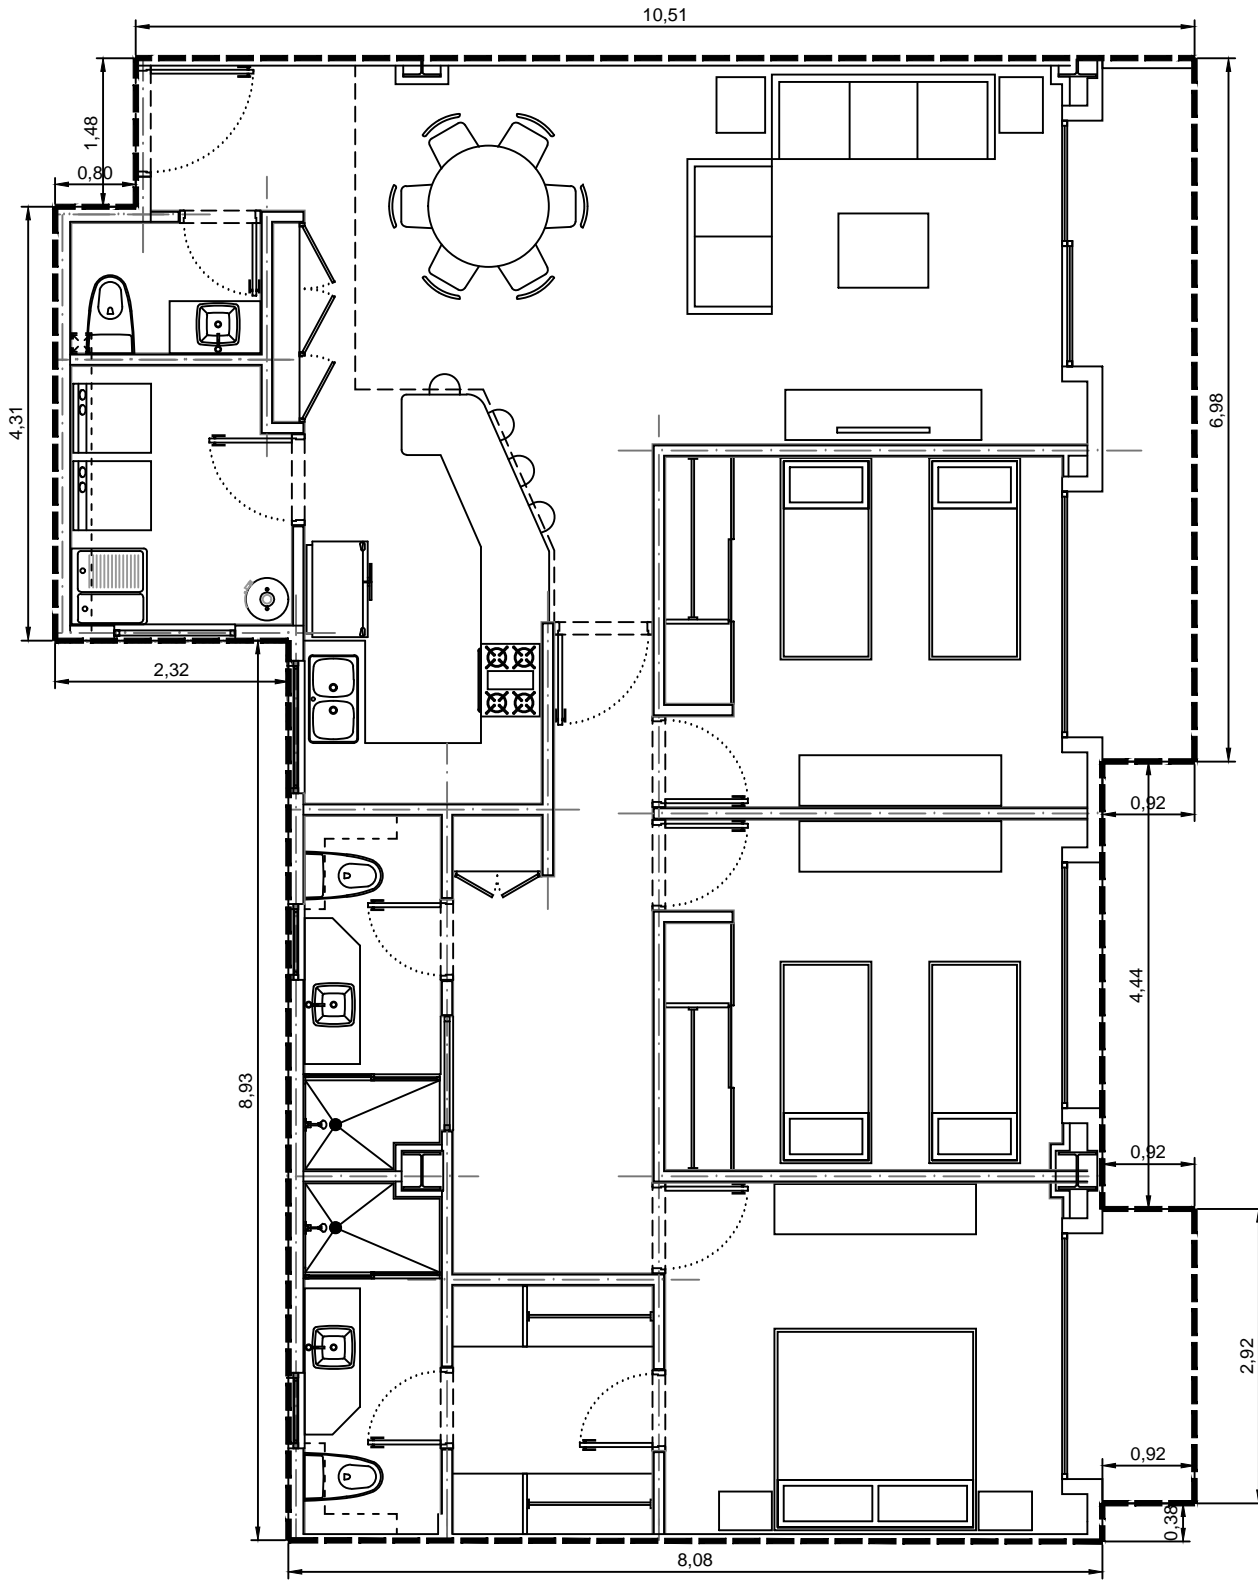

Area interior: 131.07m²
Area balcon: 9.75m²
Area total: 140.82m²

Escala: 1:75

Departamento 3404-04 - Edificio 3 - C4 - Piso 4
Villa Bosque