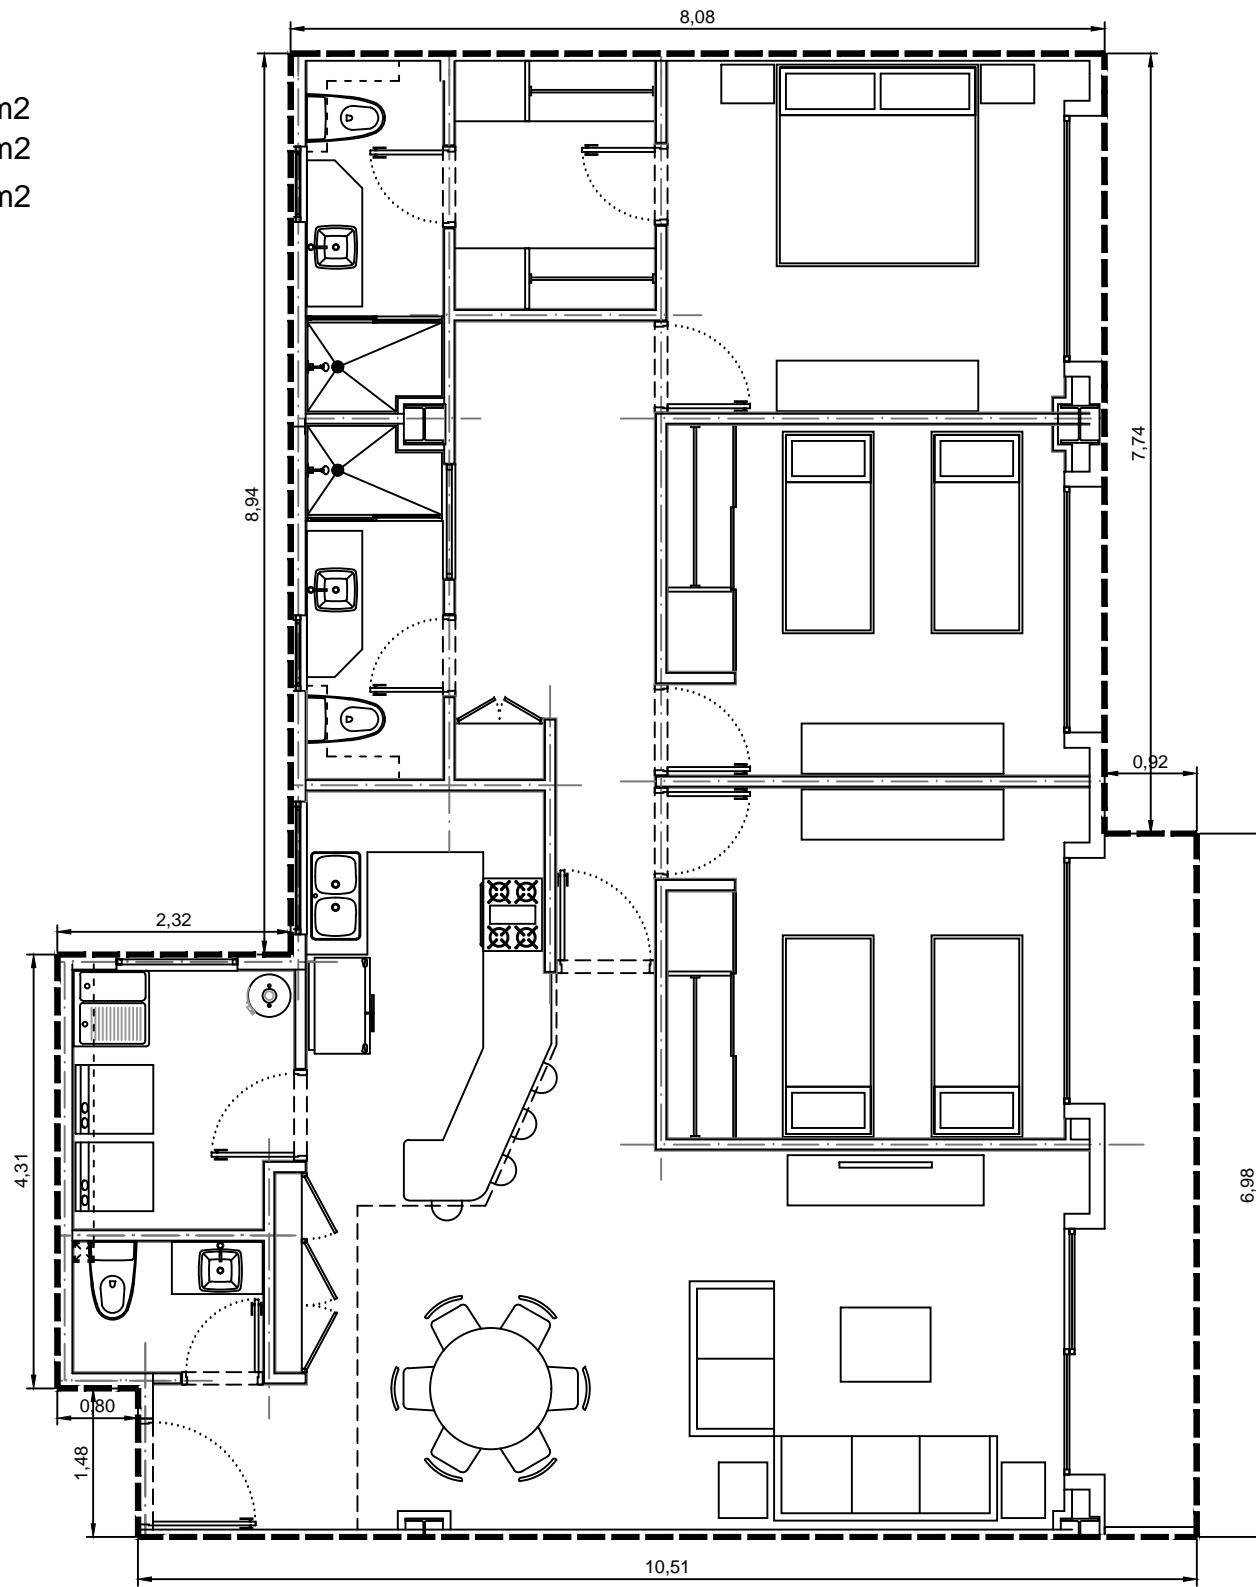

Area interior: 131.07m<sup>2</sup>  
Area balcon: 6.04m<sup>2</sup>  
Area total: 137.11m<sup>2</sup>

Escala: 1:75

Departamento 3404-05 - Edificio 3 - C4 - Piso 4  
Villa Bosque