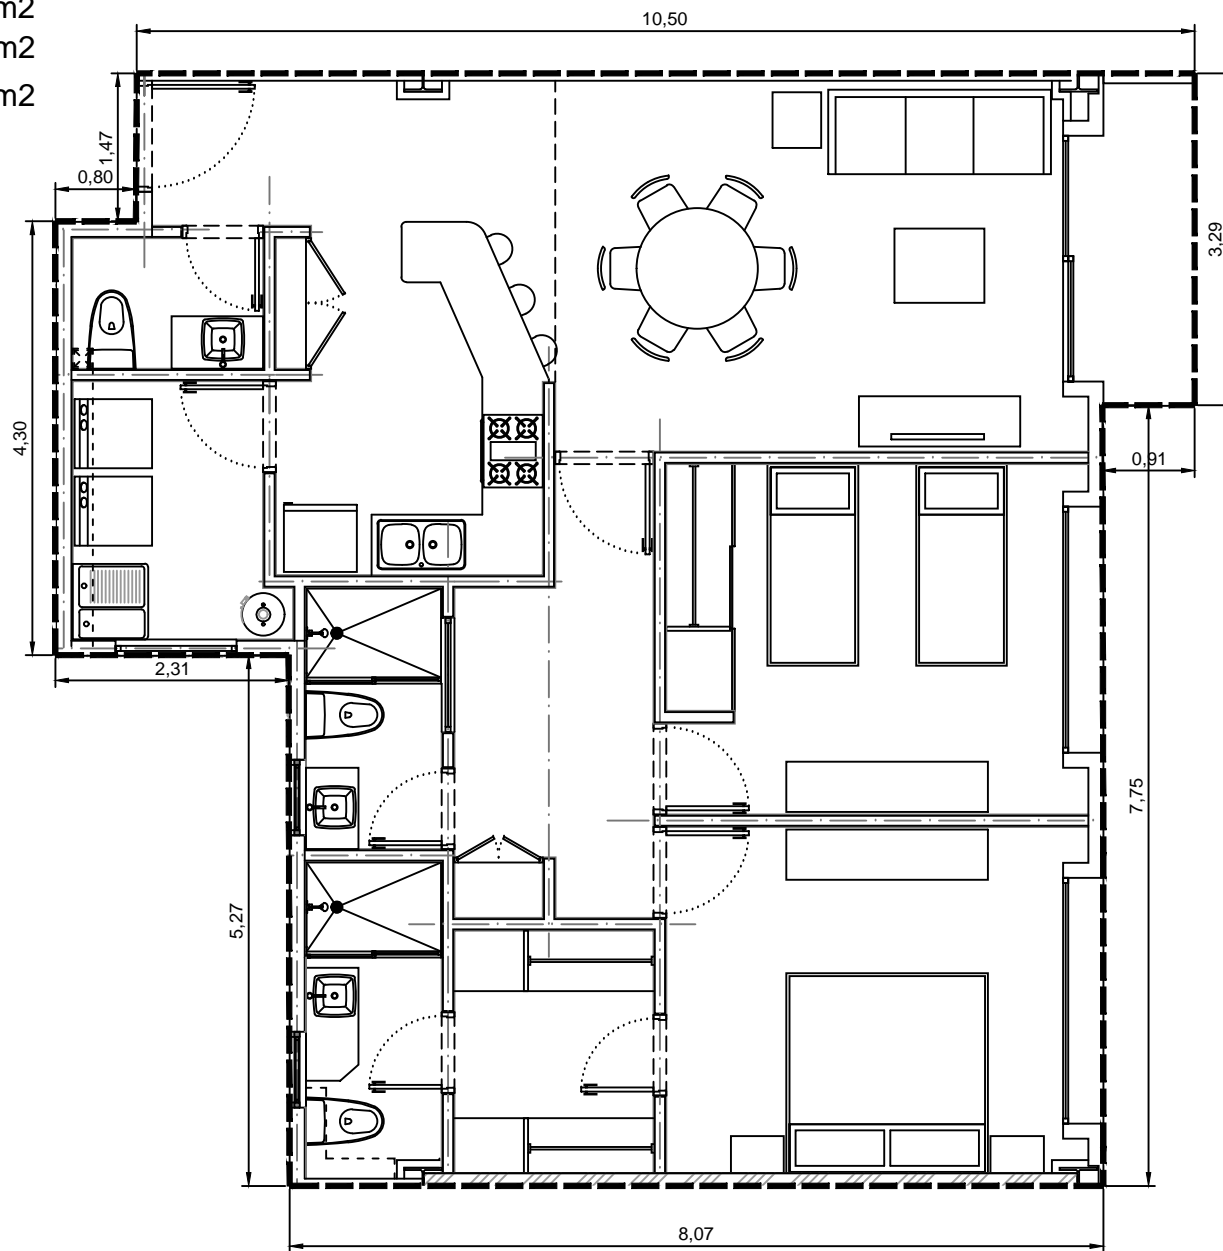

Area interior: 101.35m²
Area balcon: 2.67m²
Area total: 104.02m²

Escala: 1:75

Departamento 3404-06 - Edificio 3 - C4 - Piso 4
Villa Bosque